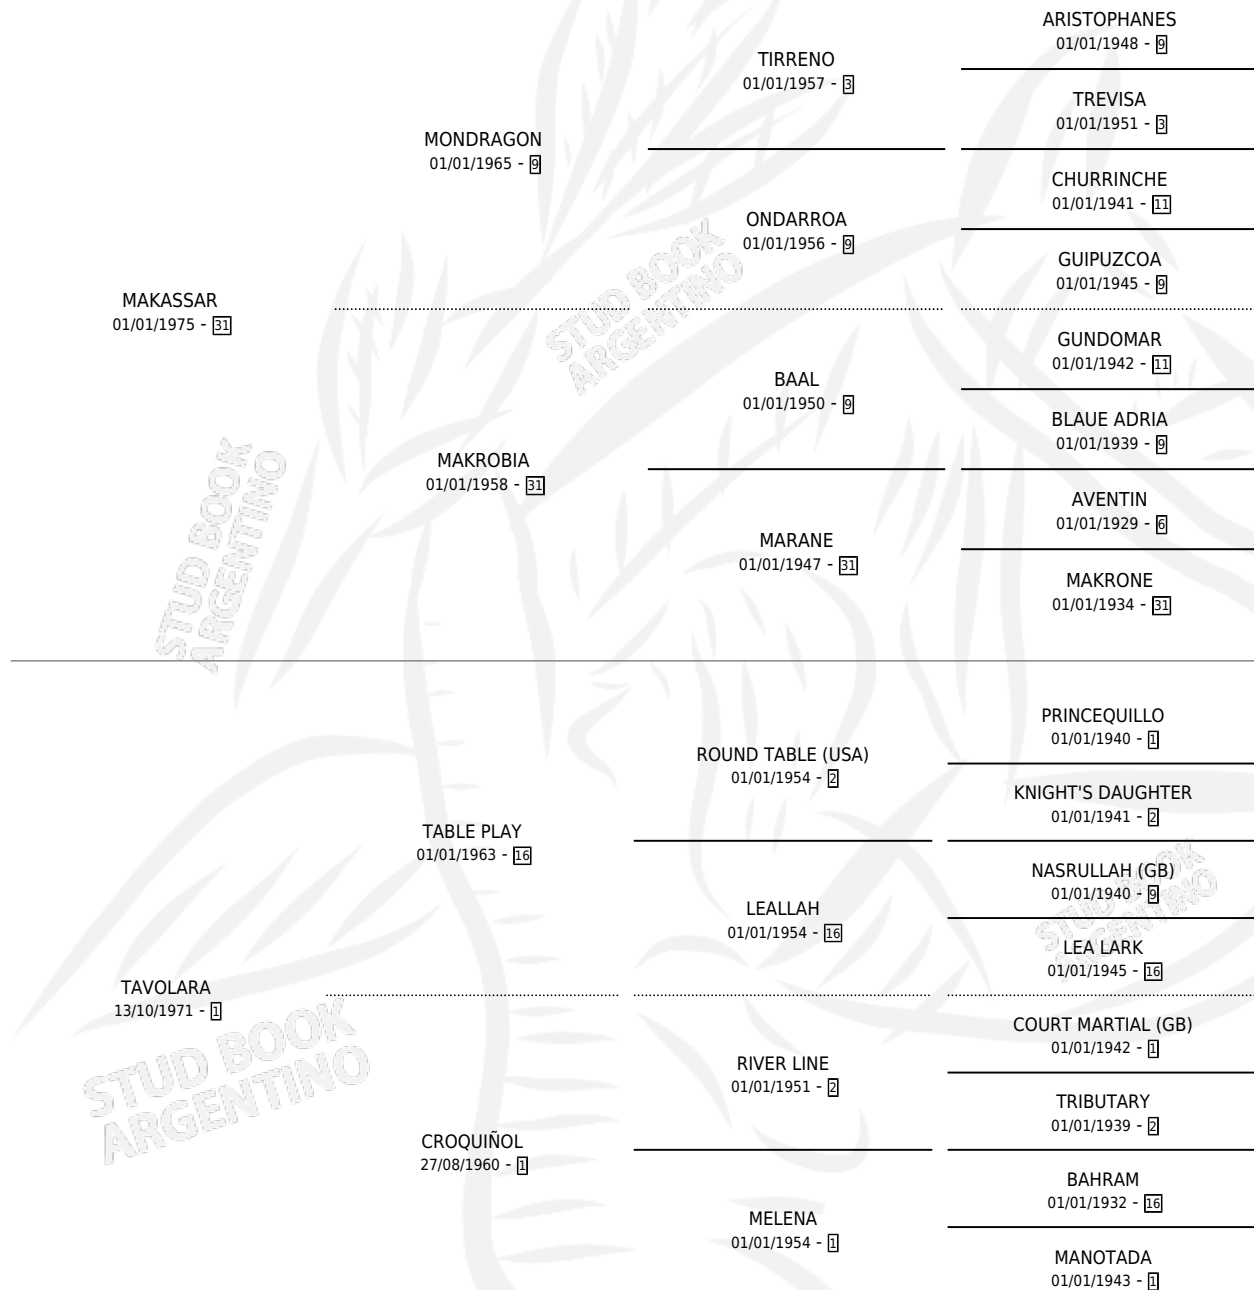

FORTIN SSAR

por MAKASSAR y TAVOLARA por TABLE PLAY

Argentina · Macho · Zaino · SP · 01/10/1983
Familia 1 · Volumen 31

ESTADO

TIPIFICACIÓN SANGUÍNEA	X
TIPIFICACIÓN POR ADN	X
PASAPORTE	X
IDENTIFICACIÓN POR MICROCHIP	X
REPRODUCTOR	X

Lugar de nacimiento: Campo particular

Criador: Sin dato

PEDIGREE