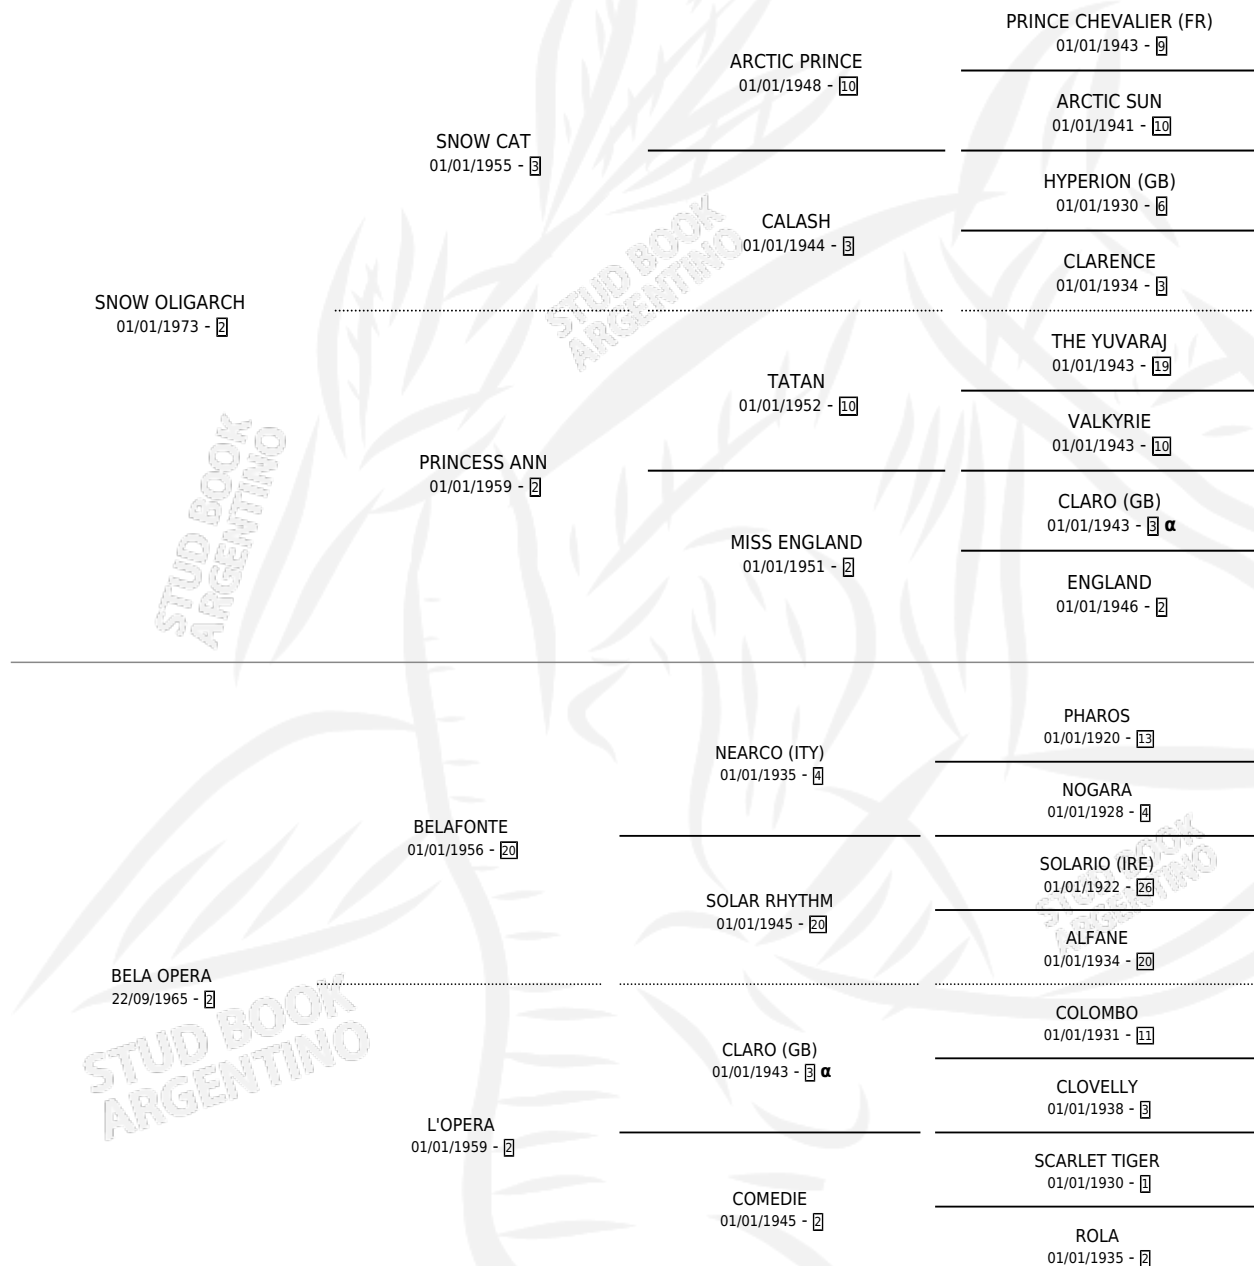

# SWEET HORSE

por SNOW OLIGARCH y BELA OPERA por BELAFONTE

Argentina · Macho · Zaino · SP · 01/10/1983  
Familia 2-r · Volumen 31

## ESTADO

TIPIFICACIÓN SANGUÍNEA	X
TIPIFICACIÓN POR ADN	X
PASAPORTE	X
IDENTIFICACIÓN POR MICROCHIP	X
REPRODUCTOR	X

**Lugar de nacimiento:** Campo particular

**Criador:** Sin dato

## PEDIGREE

INBREEDING : α