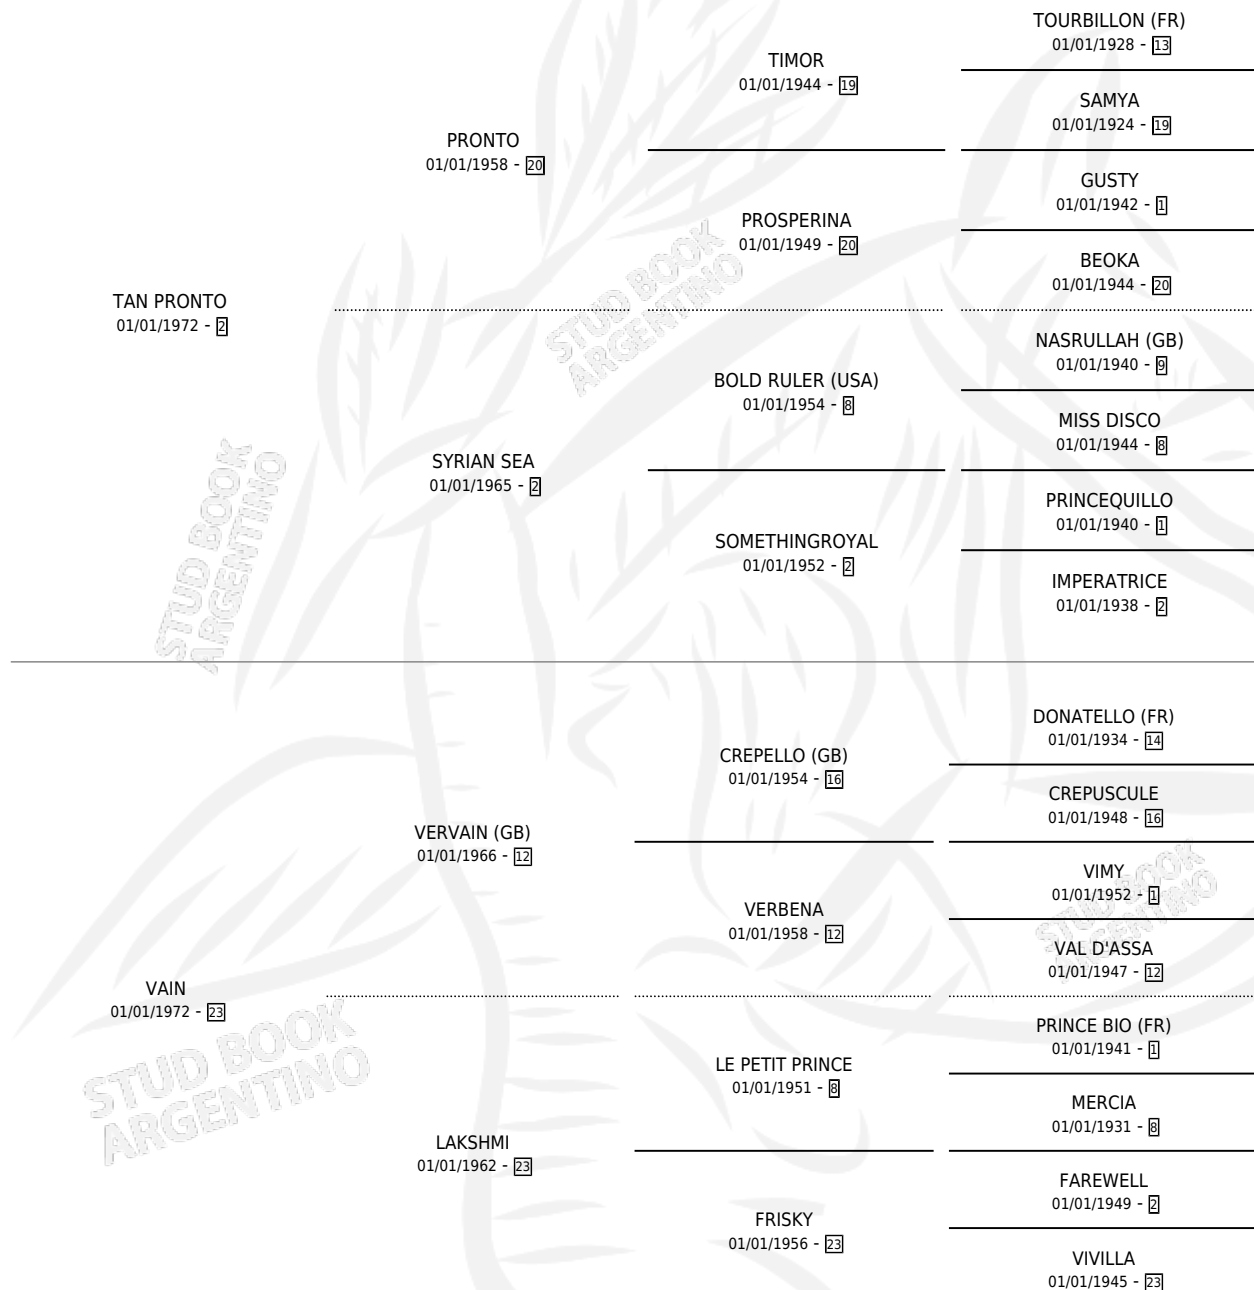

TRAFULLA

por **TAN PRONTO** y **VAIN** por **VERVAIN (GB)**

Argentina · Hembra · Zaino Doradillo · SP · 08/10/1983
Familia 23-a · Volumen 31

ESTADO

TIPIFICACIÓN SANGUÍNEA	✓
TIPIFICACIÓN POR ADN	X
PASAPORTE	X
IDENTIFICACIÓN POR MICROCHIP	X
REPRODUCTOR	✓

Lugar de nacimiento: Rancho Lujan

Criador: Sin dato

~

HIJOS

	MACHOS	HEMBRAS
6 NACIERON	4	2
5 CORRIERON	4	1
2 GANARON	1	1
0 GANADORES CL	0 GANADORES GR	0 GANADORES G1

PEDIGREE

CAMPAÑA

Solo carreras oficiales de Argentina