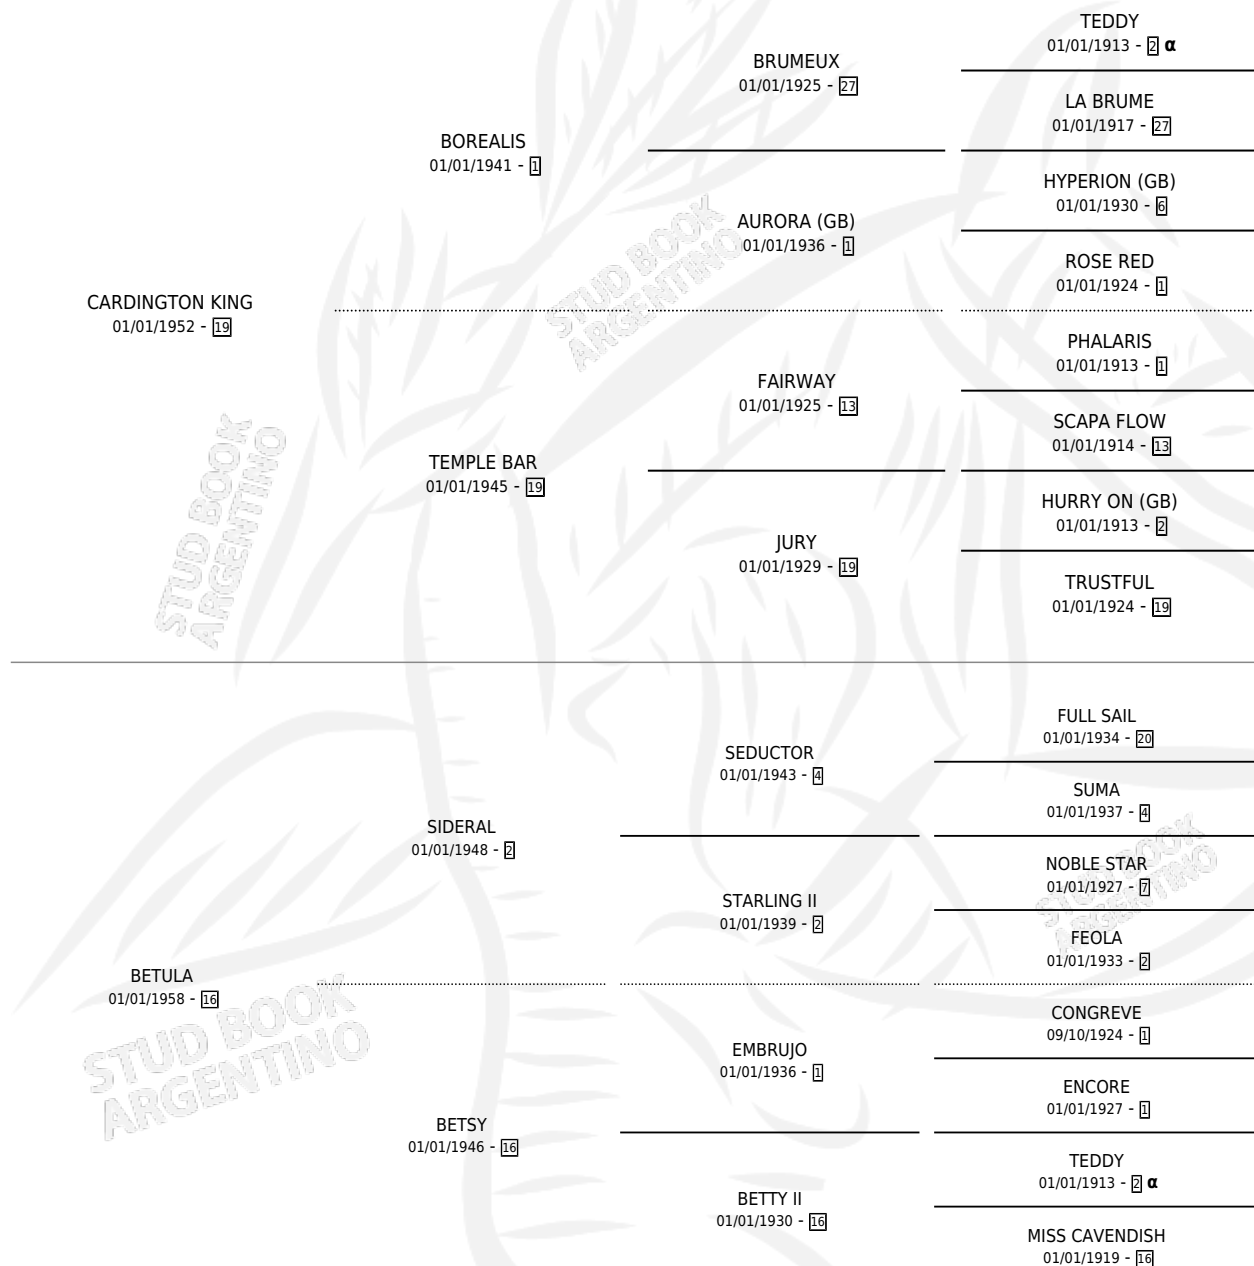

SITKA

por **CARDINGTON KING** y **BETULA** por **SIDERAL**

Argentina · Hembra · Zaino Colorado · SP · 01/01/1967
Familia 16-h · Volumen 26

ESTADO

TIPIFICACIÓN SANGUÍNEA	X
TIPIFICACIÓN POR ADN	X
PASAPORTE	X
IDENTIFICACIÓN POR MICROCHIP	X
REPRODUCTOR	✓

Lugar de nacimiento: Campo particular

Criador: Asociacion Cooperativa De Criadores De Caballos De Carrera

~

HIJOS

	MACHOS	HEMBRAS
3 NACIERON	0	3
1 CORRIERON	0	1
1 GANARON	0	1
0 GANADORES CL	0 GANADORES GR	0 GANADORES G1

PEDIGREE

INBREEDING : α

S

mientos 0 / Efectividad 0.00%

PADRILLO	PRODUCTO	CRIADOR	1ER SERVICIO	ÚLTIMO SERVICIO
LORD WILLIAM	∅		09/02/1990	10/02/1990
SITKA	∅		17/10/1986	12/11/1986
Datos oficiales del Stud Book Argentino	∅		17/12/1985	17/12/1985
Documento generado el 25/04/2026				
PINO VERDE	∅			
WON'T YIELD (USA)	∅			
studbook.org.ar				