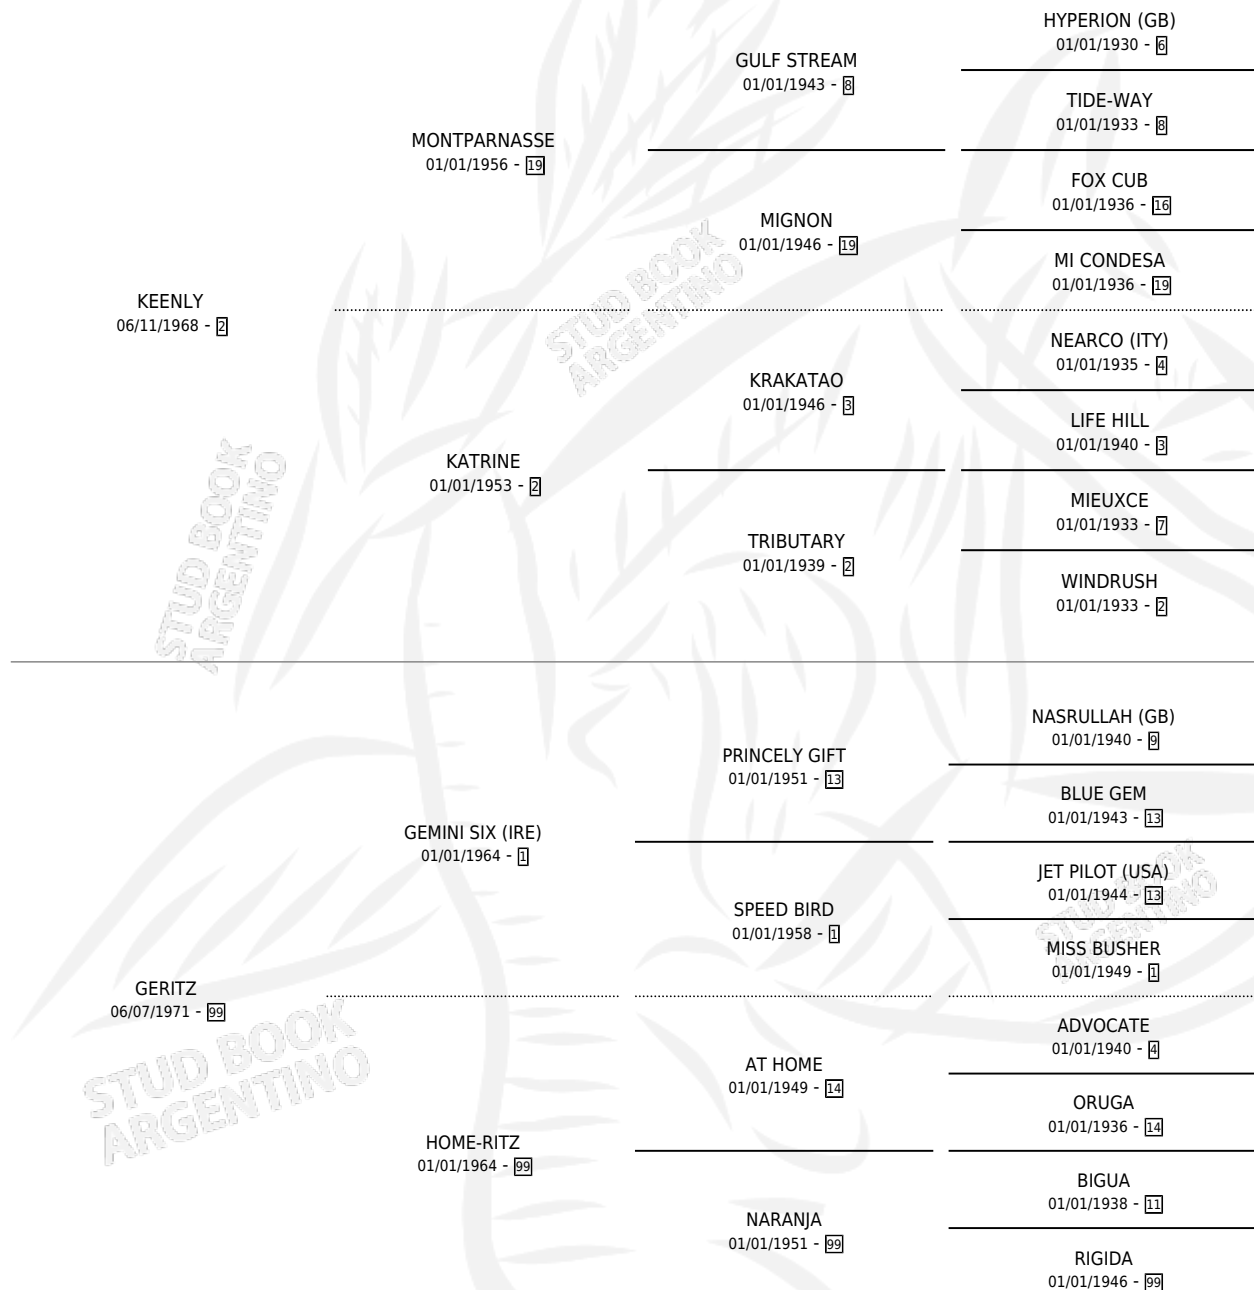

Lugar de nacimiento: Campo particular

Criador: Sin dato

~

HIJOS

	MACHOS	HEMBRAS
6 NACIERON	4	2
3 CORRIERON	2	1
1 GANARON	1	0
0 GANADORES CL	0 GANADORES GR	0 GANADORES G1

PEDIGREE

CAMPAÑA

Solo carreras oficiales de Argentina