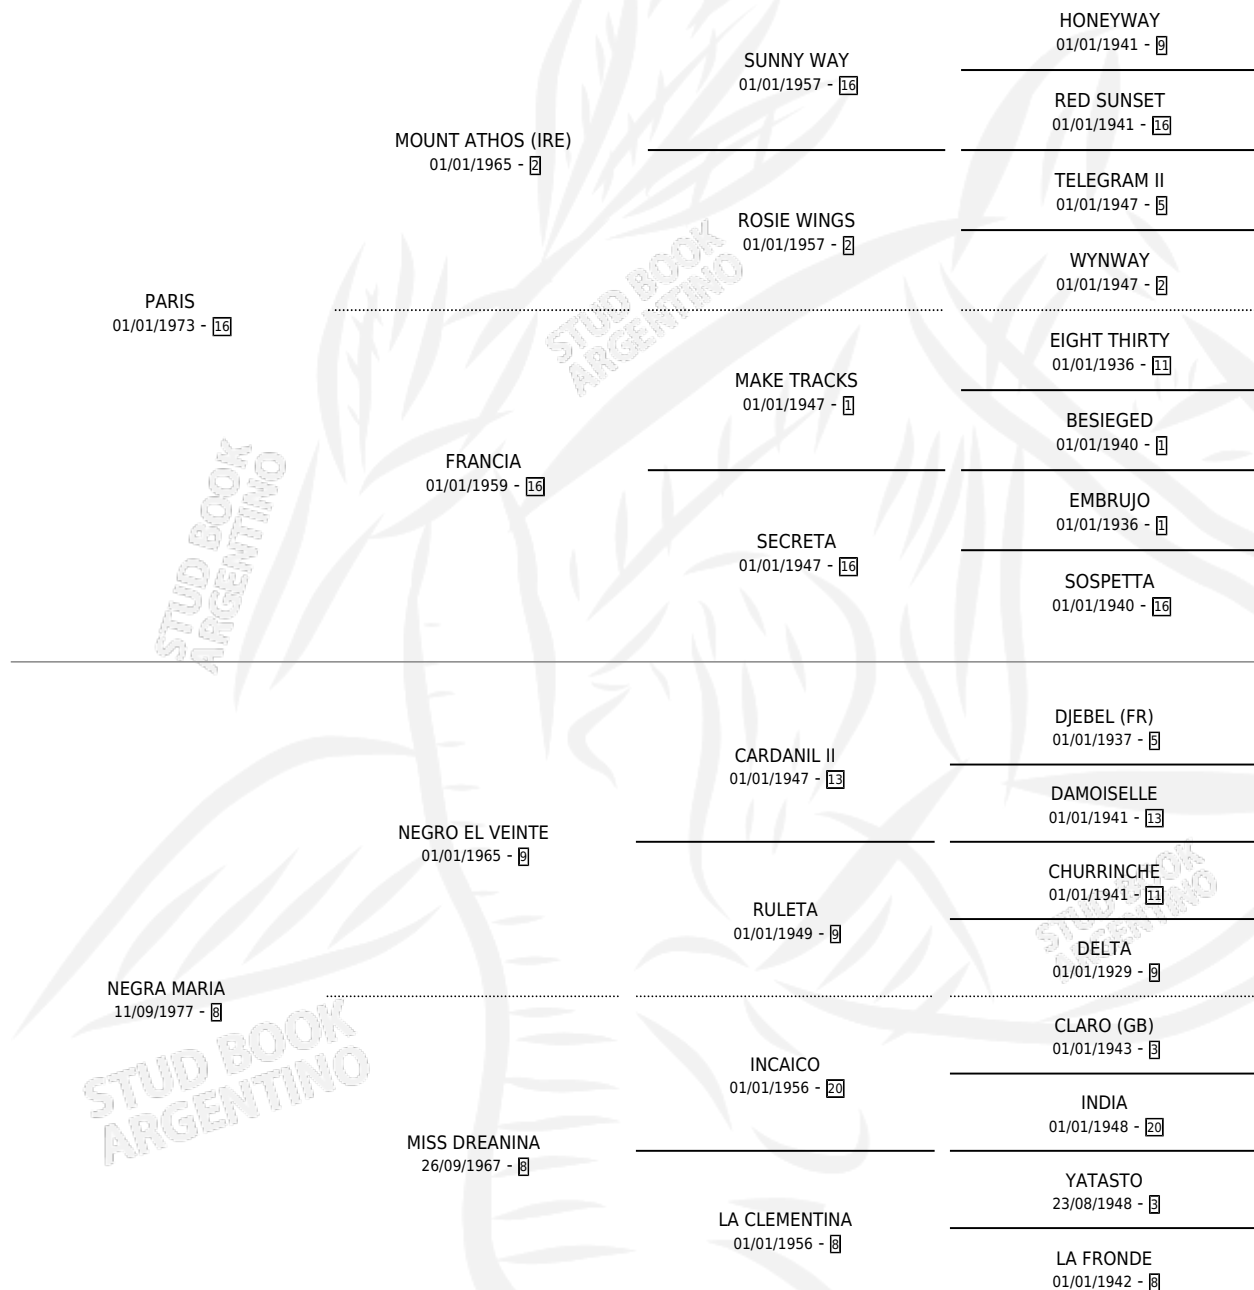

NEGRA FRANCESA

por **PARIS** y **NEGRA MARIA** por **NEGRO EL VEINTE**

Argentina · Hembra · Zaino · SP · 03/11/1983
Familia 8-a · Volumen 31

ESTADO

TIPIFICACIÓN SANGUÍNEA	✓
TIPIFICACIÓN POR ADN	X
PASAPORTE	X
IDENTIFICACIÓN POR MICROCHIP	X
REPRODUCTOR	✓

Lugar de nacimiento: Campo particular

Criador: Sin dato

~

HIJOS

	MACHOS	HEMBRAS
2 NACIERON	1	1

SIN ACTUACIONES

PEDIGREE

CAMPAÑA

Solo carreras oficiales de Argentina

POR EDAD

EDAD	CC	1°	2°	3°	4°	5°	NP	CLC	CLG	CLCG1	CLGG1	IMPORTE	GANANCIA / CC
3 AÑOS	1	1	0	0	0	0	0	0	0	0	0	\$0	\$0
5 AÑOS	1	0	0	0	0	0	1	0	0	0	0	\$0	\$0
TOTALES	2	1	0	0	0	0	1	0	0	0	0	\$0	\$0
%		50.0%	0.0%	0.0%	0.0%	0.0%	50.0%	0.0%	0.0%	0.0%	0.0%		