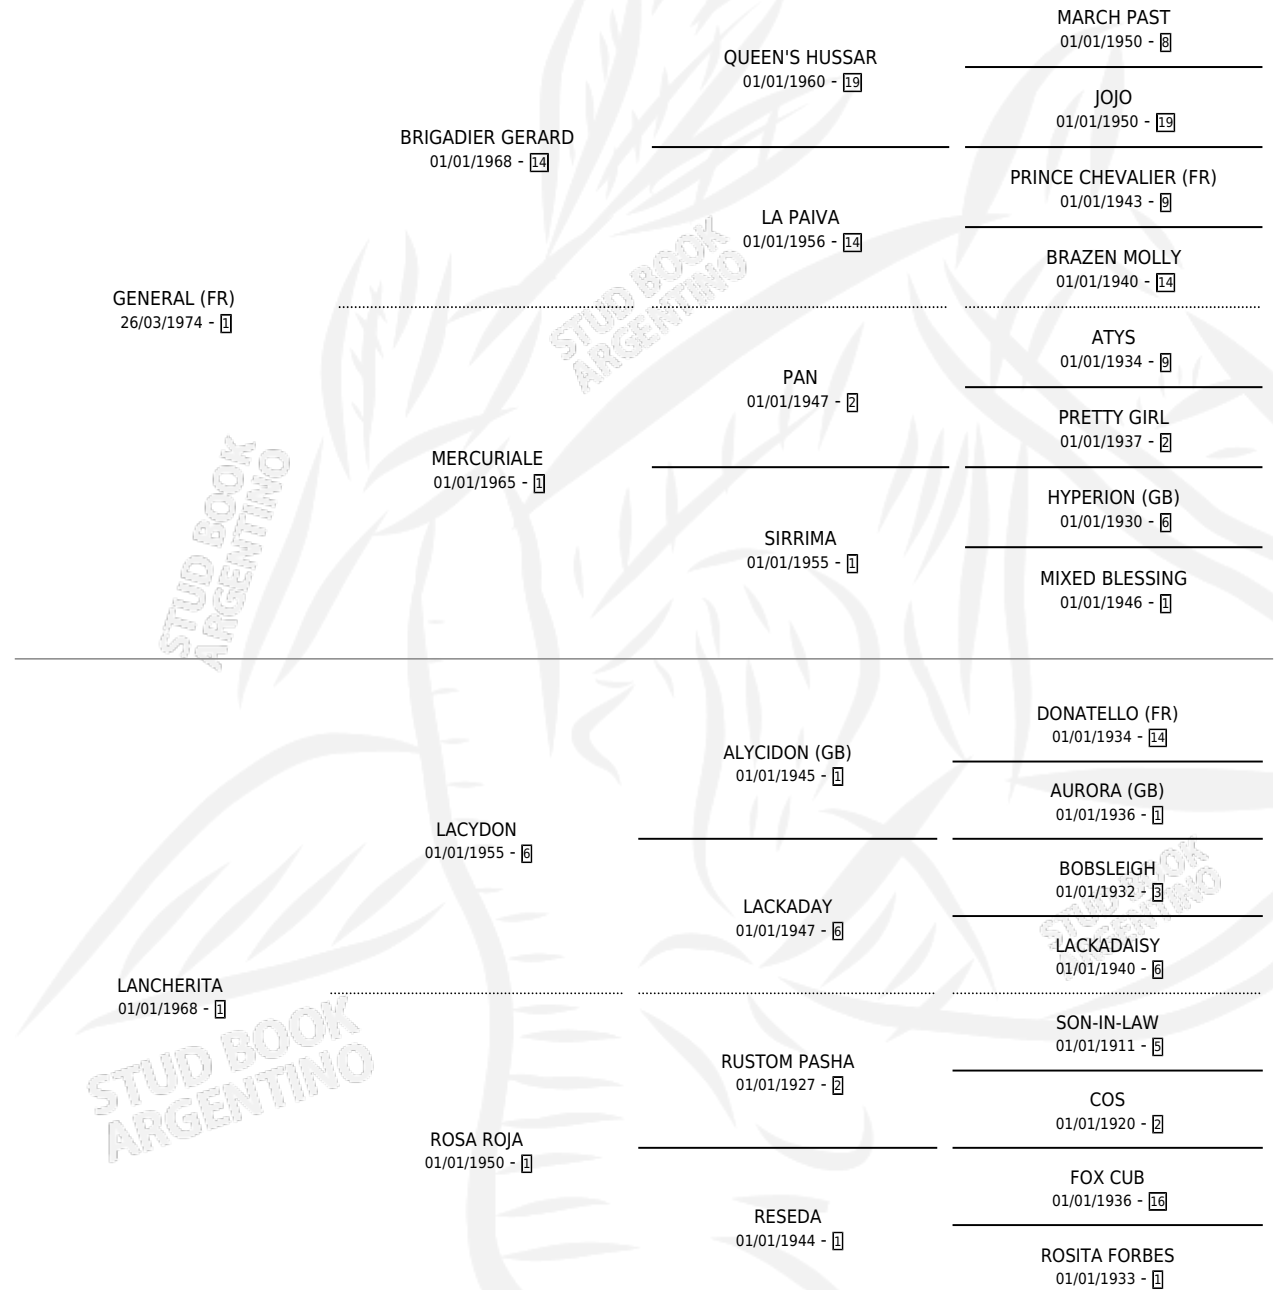

GALERIO

por **GENERAL (FR)** y **LANCHERITA** por **LACYDON**

Argentina · Macho · No Consigna · SP · 01/01/1983
Familia 1-s · Volumen 31

ESTADO

TIPIFICACIÓN SANGUÍNEA	X
TIPIFICACIÓN POR ADN	X
PASAPORTE	X
IDENTIFICACIÓN POR MICROCHIP	X
REPRODUCTOR	X

Lugar de nacimiento: Campo particular

Criador: Sin dato

PEDIGREE