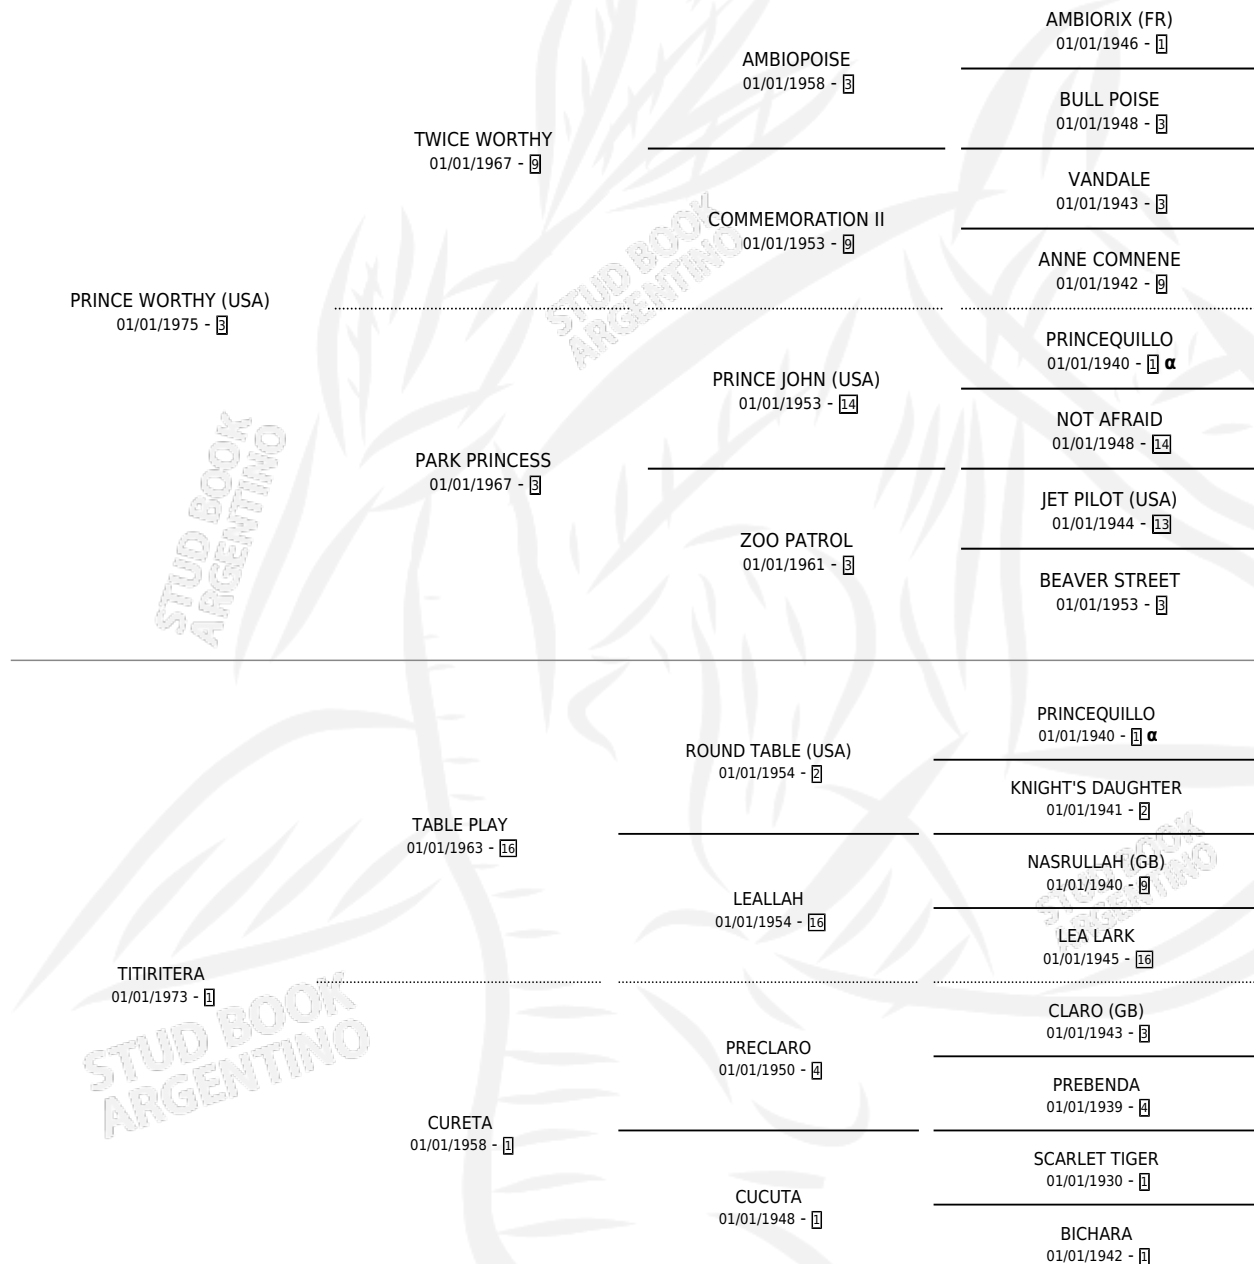

# PECHICHE

por **PRINCE WORTHY (USA)** y **TITIRITERA** por **TABLE PLAY**

Argentina · Macho · Zaino Doradillo · SP · 20/10/1983  
Familia 1-e · Volumen 31

## ESTADO

TIPIFICACIÓN SANGUÍNEA	X
TIPIFICACIÓN POR ADN	X
PASAPORTE	X
IDENTIFICACIÓN POR MICROCHIP	X
REPRODUCTOR	X

**Lugar de nacimiento:** Don Yeye

**Criador:** Sin dato

## PEDIGREE

INBREEDING : α