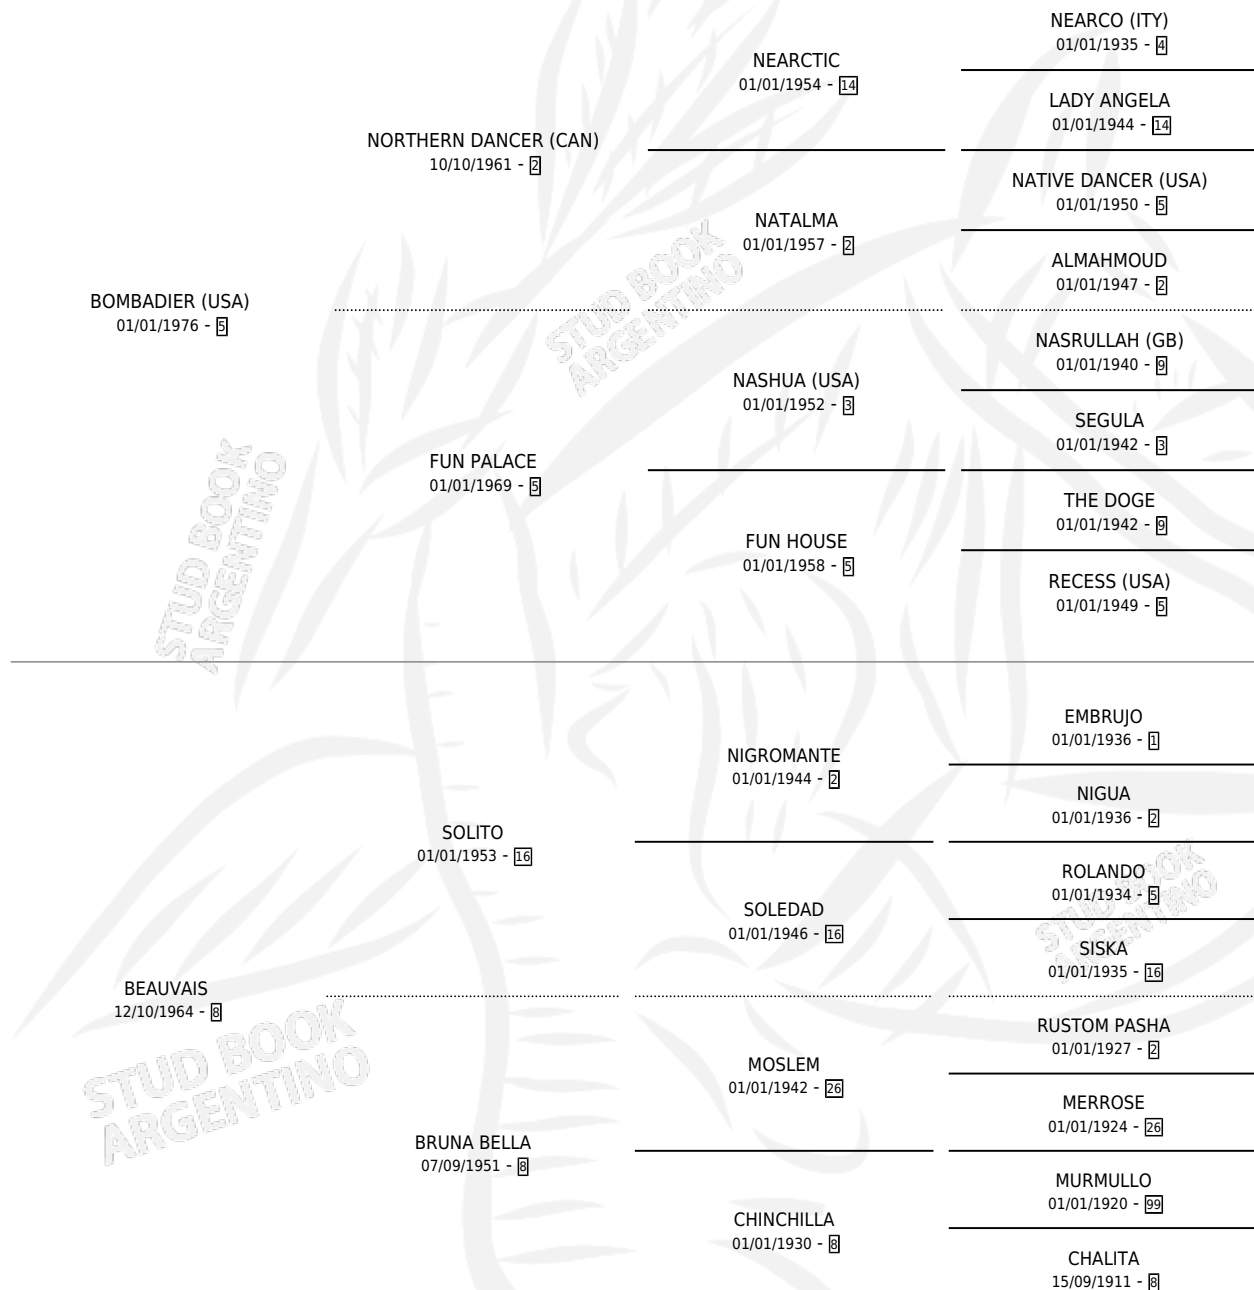

CIMBREÑA

por **BOMBADIER (USA)** y **BEAUVAIS** por **SOLITO**

Argentina · Hembra · Alazan · SP · 05/10/1983
Familia 8-j · Volumen 31

ESTADO

TIPIFICACIÓN SANGUÍNEA	✓
TIPIFICACIÓN POR ADN	X
PASAPORTE	X
IDENTIFICACIÓN POR MICROCHIP	X
REPRODUCTOR	✓

Lugar de nacimiento: Campo particular

Criador: Sin dato

~

HIJOS

	MACHOS	HEMBRAS
3 NACIERON	2	1
1 CORRIERON	1	0

SIN ACTUACIONES

PEDIGREE

S

mientos 3 / Efectividad 42.86%

PADRILLO	PRODUCTO	CRIADOR	1ER SERVICIO	ÚLTIMO SERVICIO
PRETENCIOSO	∅		25/09/1996	01/10/1996
CIMBREÑA	∅		03/11/1995	03/11/1995
CAMPERO	CERRO MONTOSO (M Z, 24/10/1995)	SIN DATO	06/10/1994	27/10/1994
ATZIGAN	∅		27/08/1993	10/11/1993
DANDY BEAM	∅		11/11/1992	20/12/1992
DANDY BEAM	PITANGUA (M A, 02/11/1992)	SIN DATO	09/10/1991	15/11/1991
JADEER (USA)	LINDAZA (H A, 30/09/1991) •MURIÓ EL 17/02/2005•	SIN DATO	26/09/1990	02/10/1990