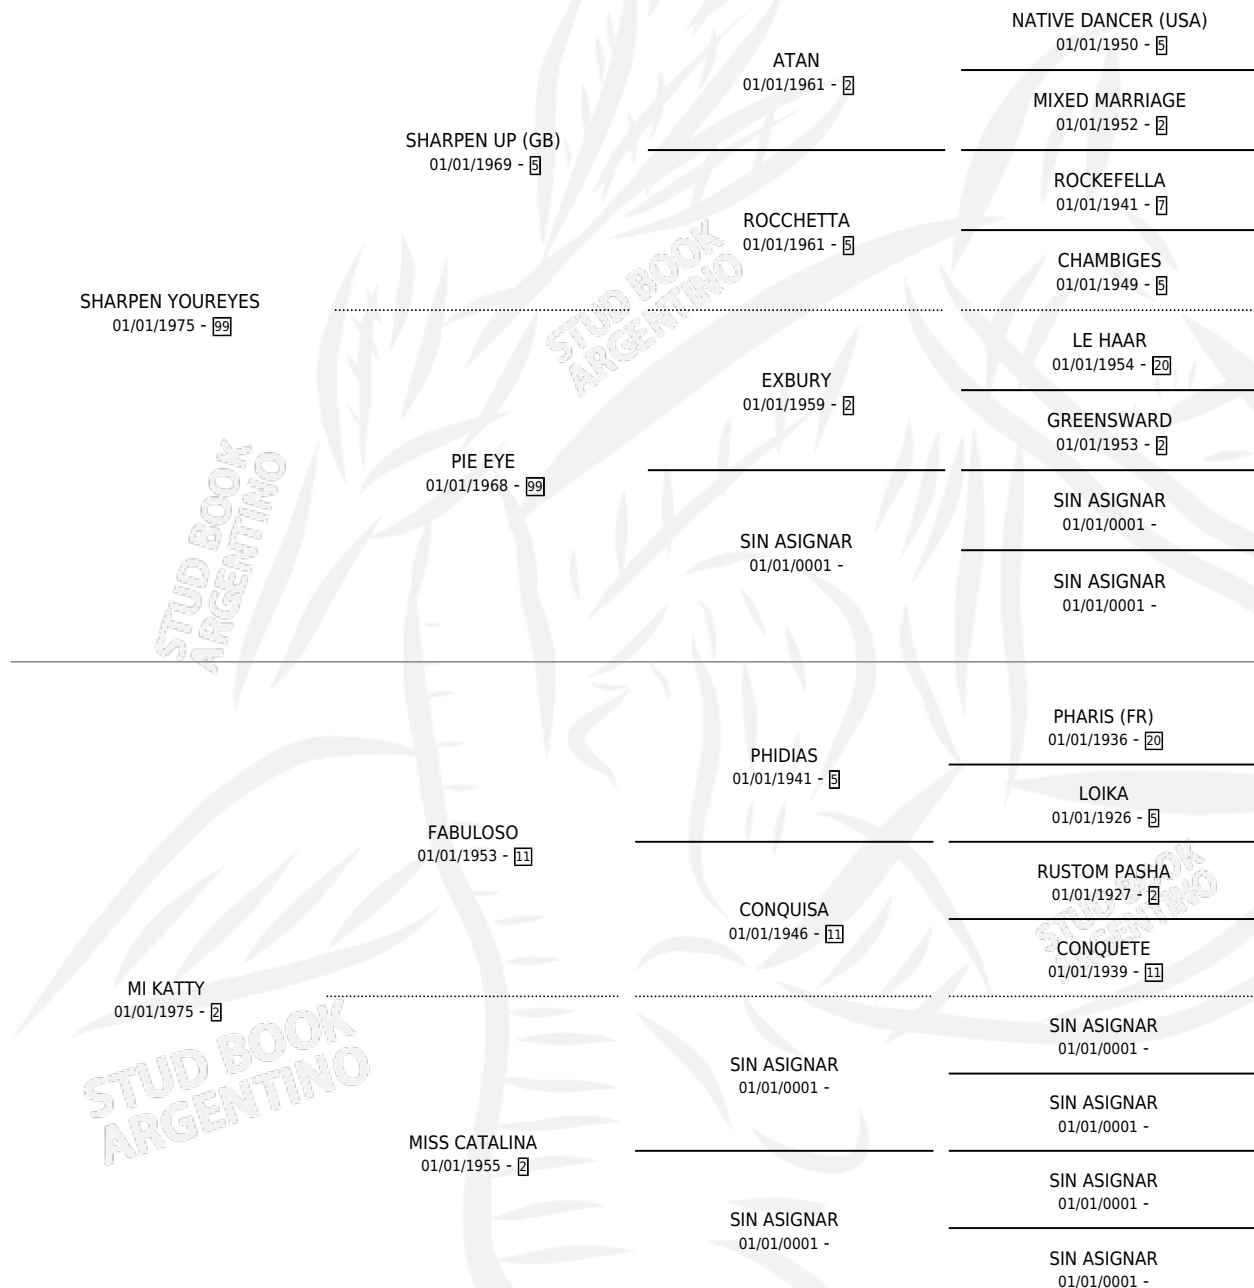

KATTY EYE

por SHARPEN YOUREYES y MI KATTY por FABULOSO

Argentina · Hembra · Alazan Tostado · SP · 28/08/1983
Familia 2 · Volumen 31

ESTADO

TIPIFICACIÓN SANGUÍNEA	✓
TIPIFICACIÓN POR ADN	X
PASAPORTE	X
IDENTIFICACIÓN POR MICROCHIP	X
REPRODUCTOR	✓

Lugar de nacimiento: Campo particular

Criador: Sin dato

~

HIJOS

	MACHOS	HEMBRAS
2 NACIERON	2	0
SIN ACTUACIONES		

PEDIGREE