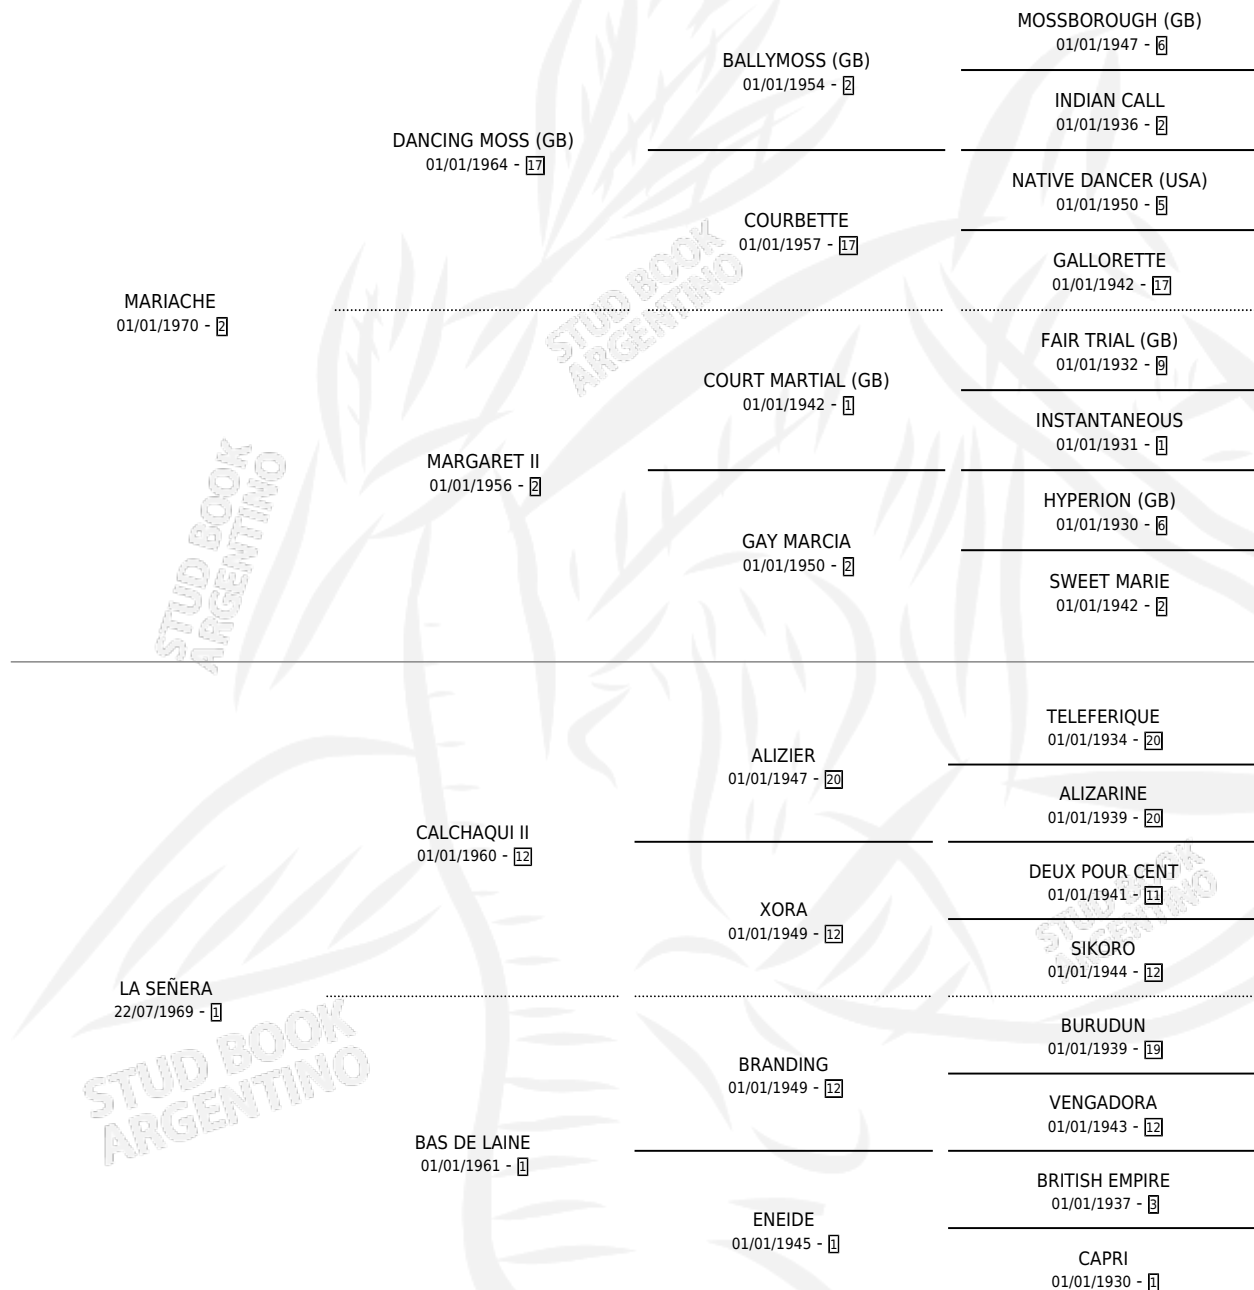

EL CORONADO

por MARIACHE y LA SEÑERA por CALCHAQUI II

Argentina · Macho · Alazan · SP · 18/10/1983
Familia 1-I · Volumen 31

ESTADO

TIPIFICACIÓN SANGUÍNEA	X
TIPIFICACIÓN POR ADN	X
PASAPORTE	X
IDENTIFICACIÓN POR MICROCHIP	X
REPRODUCTOR	X

Lugar de nacimiento: San Lorenzo de Areco

Criador: Sin dato

PEDIGREE

CAMPAÑA

Solo carreras oficiales de Argentina

POR EDAD

EDAD	CC	1°	2°	3°	4°	5°	NP	CLC	CLG	CLCG1	CLGG1	IMPORTE	GANANCIA / CC
3 AÑOS	1	1	0	0	0	0	0	0	0	0	0	\$0	\$0
TOTALES	1	1	0	0	0	0	0	0	0	0	0	\$0	\$0
%		100%	0.0%	0.0%	0.0%	0.0%	0.0%	0.0%	0.0%	0.0%	0.0%		