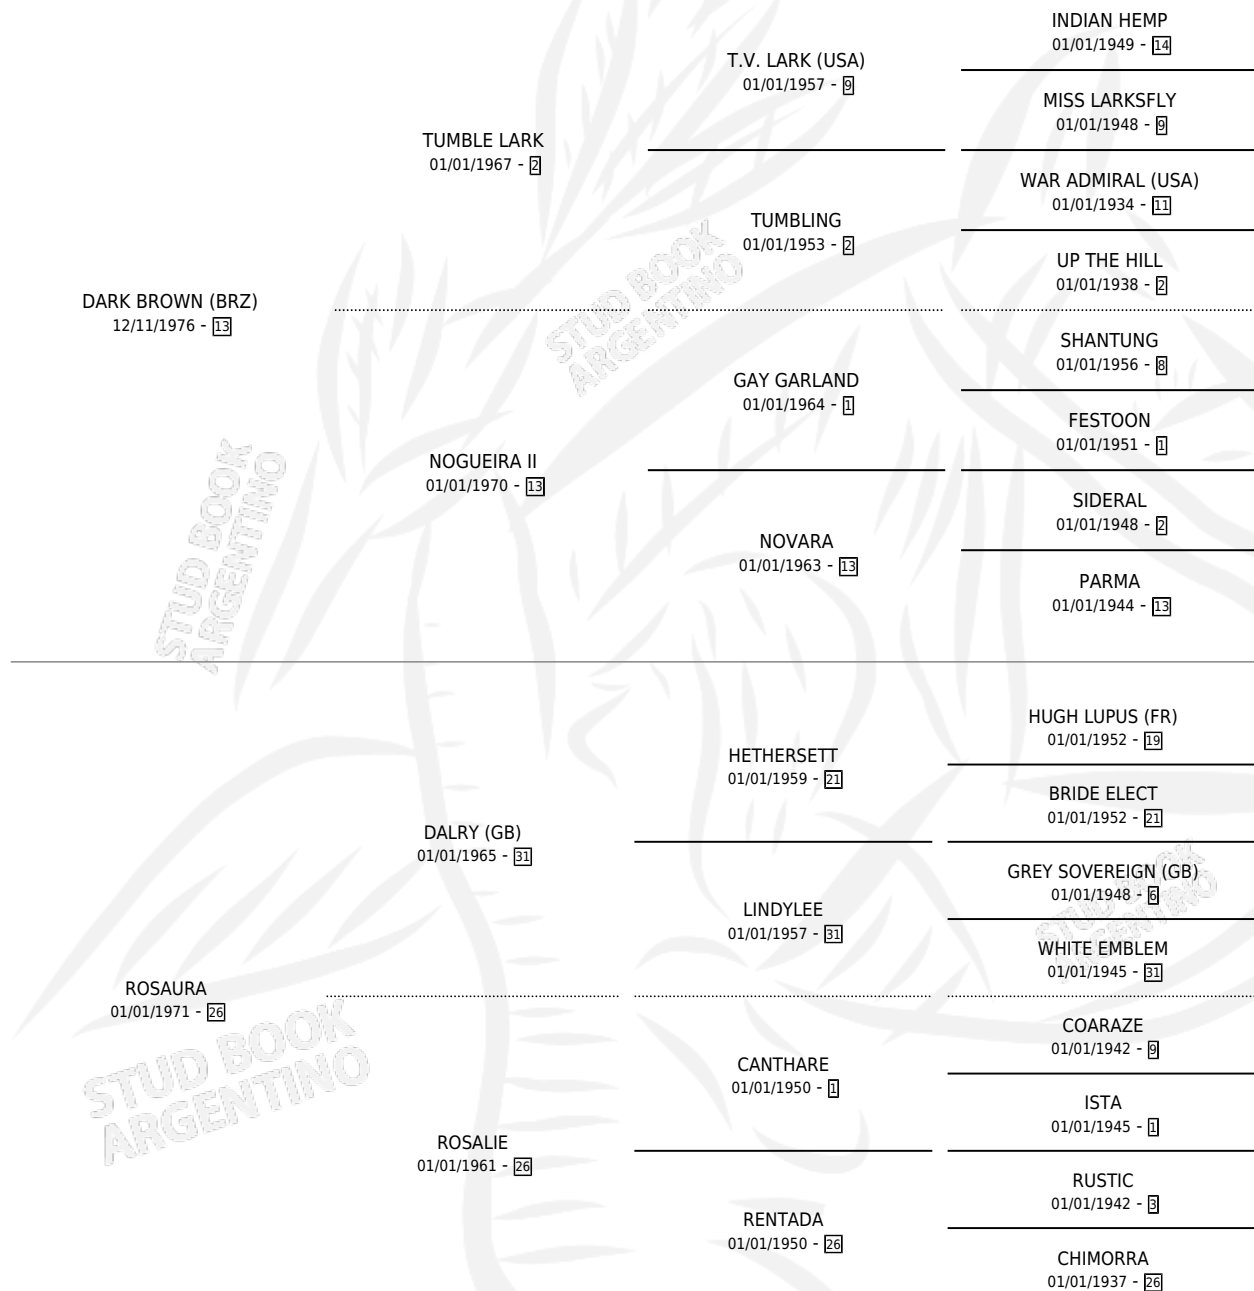

HILETE

por **DARK BROWN (BRZ)** y **ROSAURA** por **DALRY (GB)**

Argentina · Macho · Zaino · SP · 23/10/1983
Familia 26 · Volumen 31

ESTADO

TIPIFICACIÓN SANGUÍNEA	X
TIPIFICACIÓN POR ADN	X
PASAPORTE	X
IDENTIFICACIÓN POR MICROCHIP	X
REPRODUCTOR	X

Lugar de nacimiento: Rosa Do Sul

Criador: Sin dato

PEDIGREE

CAMPAÑA

Solo carreras oficiales de Argentina

POR EDAD

EDAD	CC	1°	2°	3°	4°	5°	NP	CLC	CLG	CLCG1	CLGG1	IMPORTE	GANANCIA / CC
4 AÑOS	7	5	1	1	0	0	0	1	0	0	0	\$0	\$0
TOTALES	7	5	1	1	0	0	0	1	0	0	0	\$0	\$0
%		71.4%	14.3%	14.3%	0.0%	0.0%	0.0%	14.3%	0.0%	0.0%	0.0%		