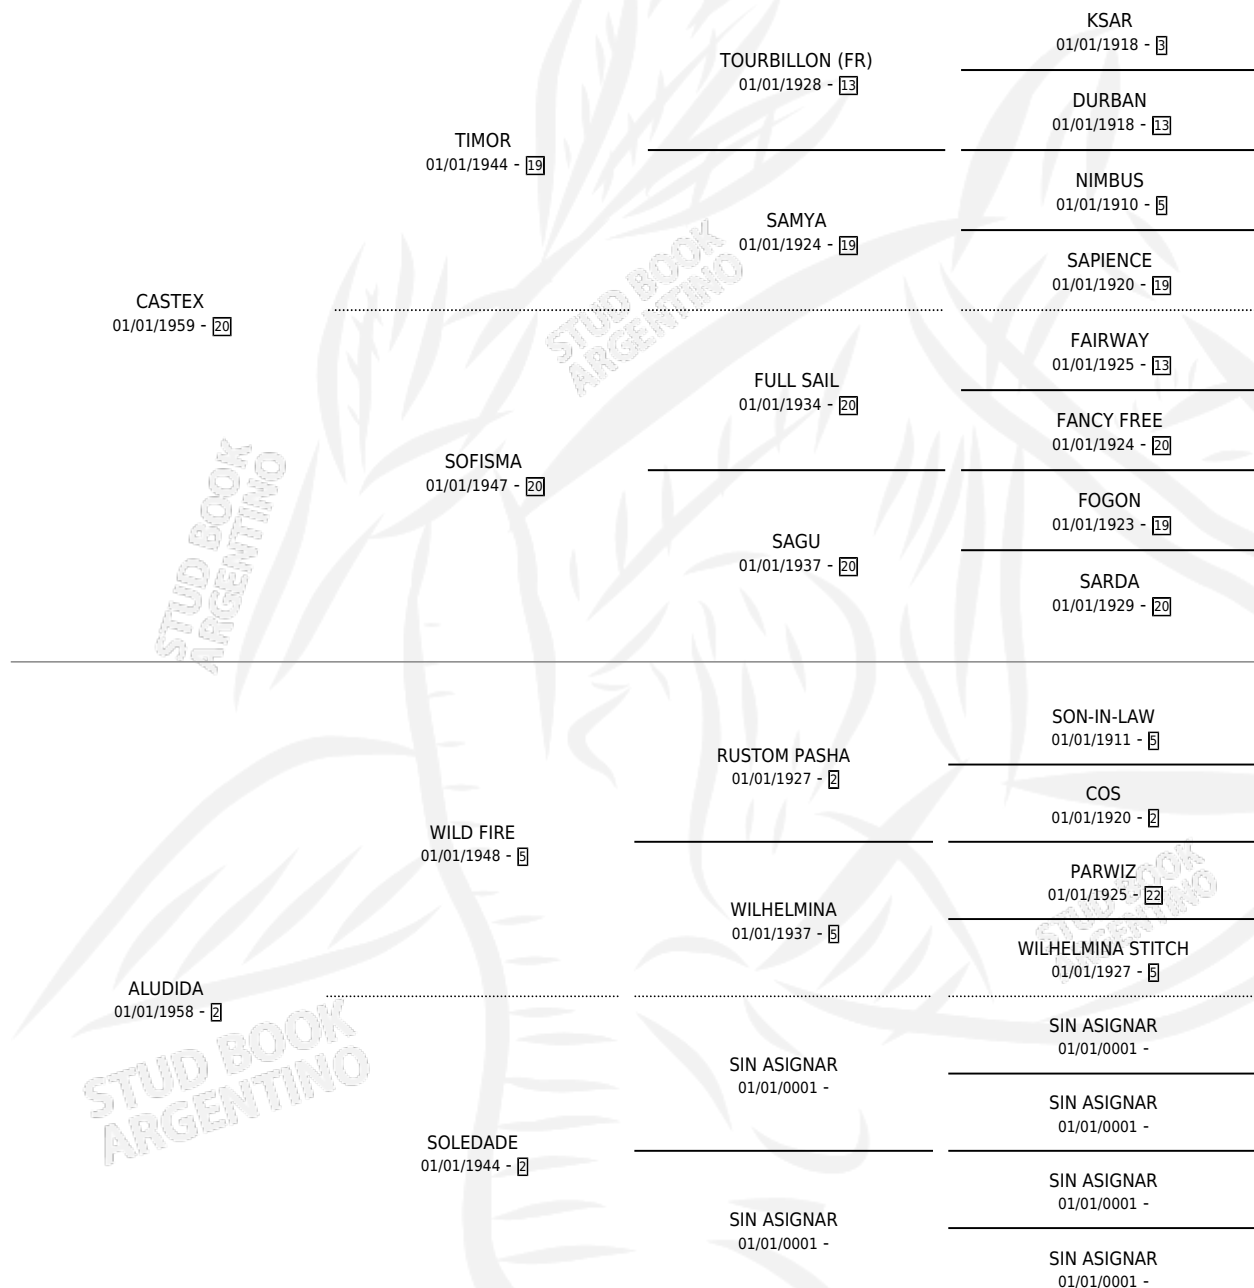

CAMARERO

por CASTEX y ALUDIDA por WILD FIRE

Argentina · Macho · Alazan · SP · 01/01/1967
Familia 2 · Volumen 26

ESTADO

TIPIFICACIÓN SANGUÍNEA	X
TIPIFICACIÓN POR ADN	X
PASAPORTE	X
IDENTIFICACIÓN POR MICROCHIP	X
REPRODUCTOR	✓

Lugar de nacimiento: Campo particular

Criador: Sin dato

~

HIJOS

	MACHOS	HEMBRAS
1 NACIERON	1	0
1 CORRIERON	1	0
1 GANARON	1	0
0 GANADORES CL	0 GANADORES GR	0 GANADORES G1

PEDIGREE

SERVICIOS PADRILLO

TEMPORADA	HARAS	SERVICIO	NAC.	EFFECTIVIDAD
0	IMPORTADO EN VIENTRE	6	0	0.00 %

CAMARERO

Datos oficiales del Stud Book Argentino

Documento generado el 05/05/2026

studbook.org.ar