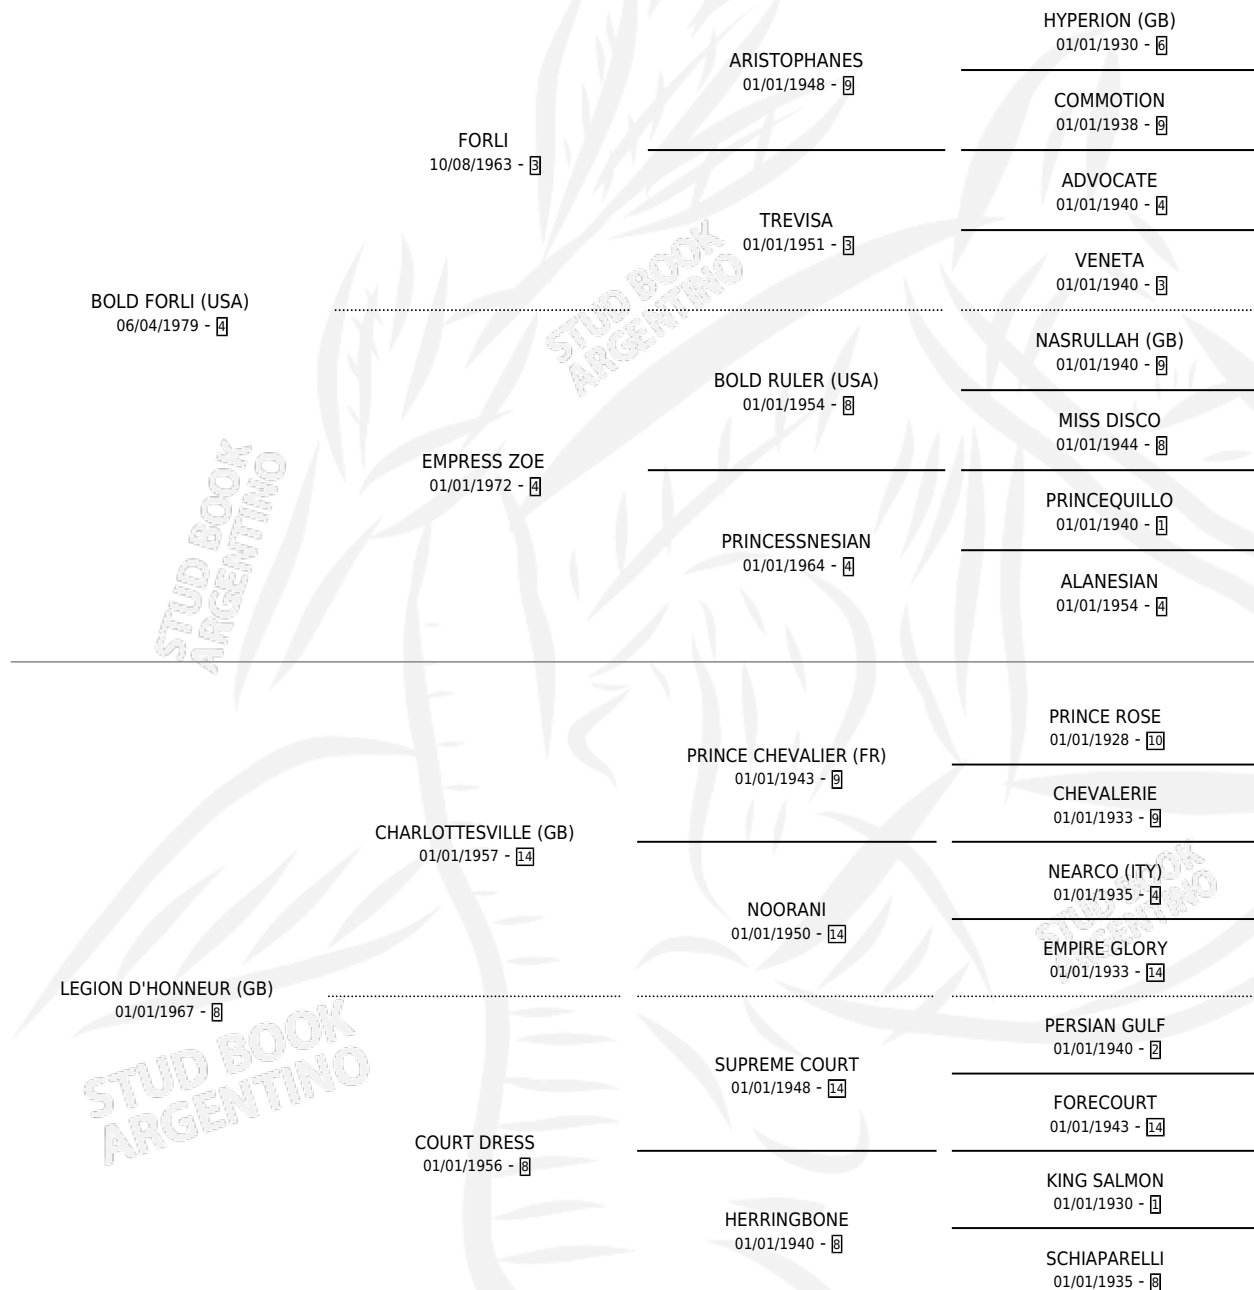

Lugar de nacimiento: Santa Maria De Araras
Criador: Santa Maria De Araras

~

HIJOS

	MACHOS	HEMBRAS
7 NACIERON	3	4
4 CORRIERON	3	1
2 GANARON	1	1

0	0	0
GANADORES CL	GANADORES GR	GANADORES G1

PEDIGREE

CAMPAÑA

Solo carreras oficiales de Argentina