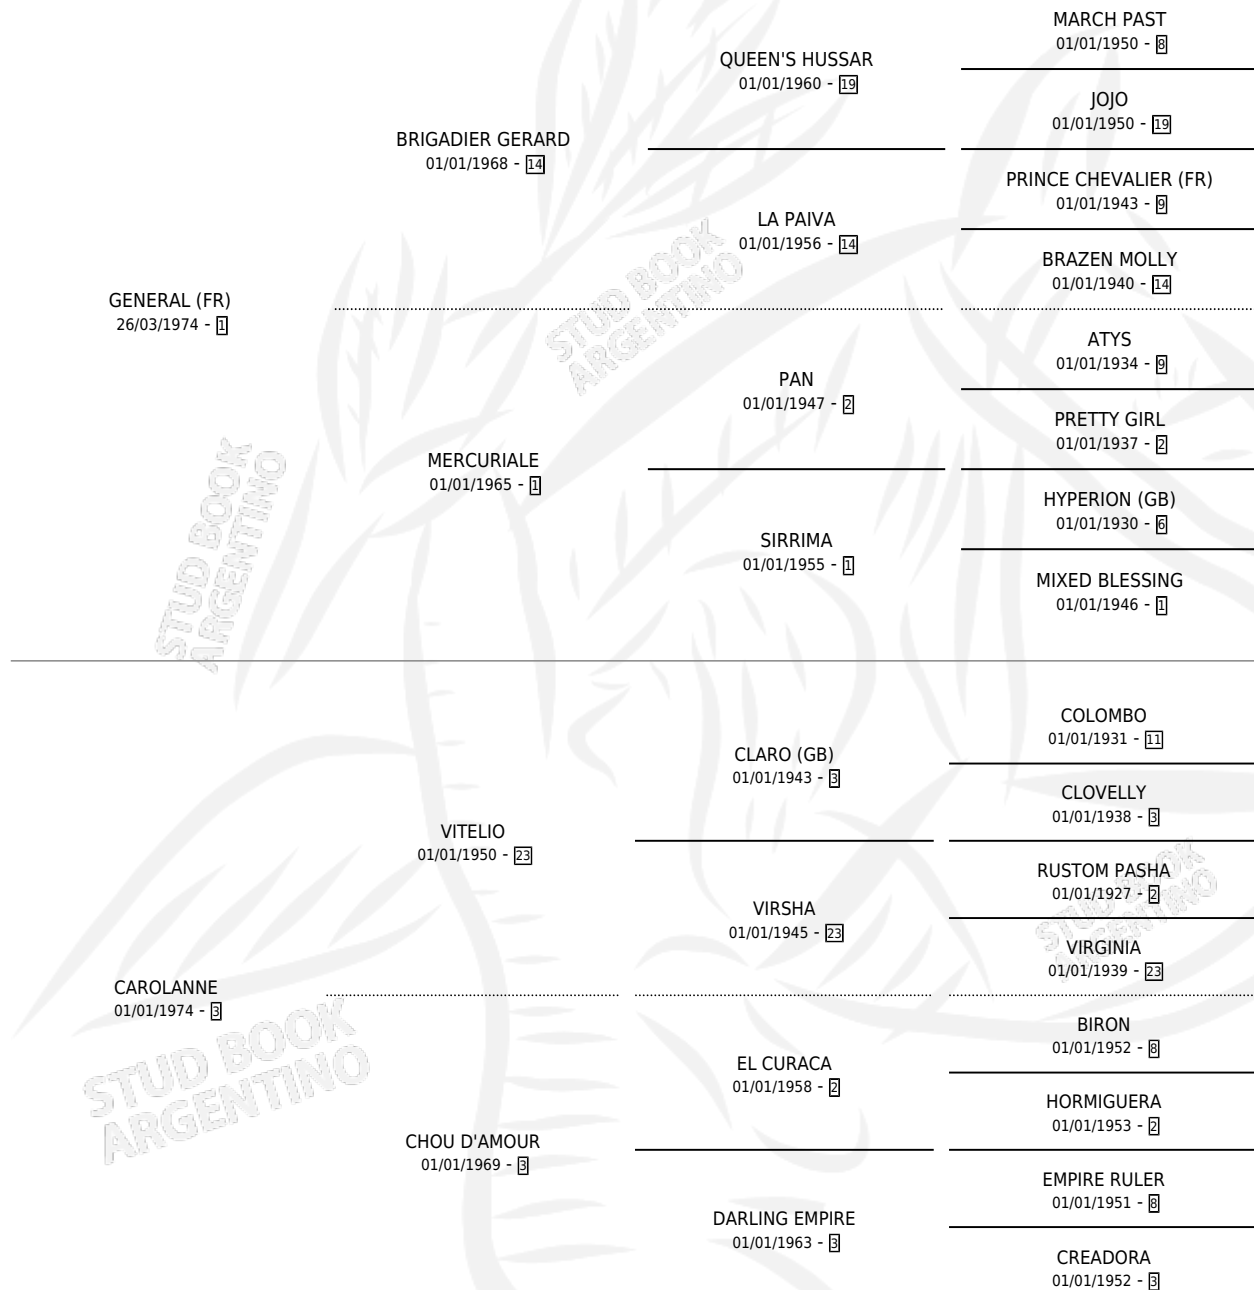

GENERAL CORSO

por GENERAL (FR) y CAROLANNE por VITELIO

Argentina · Macho · Alazan Tostado · SP · 18/10/1983
Familia 3-h · Volumen 31

ESTADO

TIPIFICACIÓN SANGUÍNEA	✓
TIPIFICACIÓN POR ADN	X
PASAPORTE	X
IDENTIFICACIÓN POR MICROCHIP	X
REPRODUCTOR	✓

Lugar de nacimiento: Campo particular

Criador: Sin dato

~

HIJOS

	MACHOS	HEMBRAS
7 NACIERON	4	3
SIN ACTUACIONES		

PEDIGREE