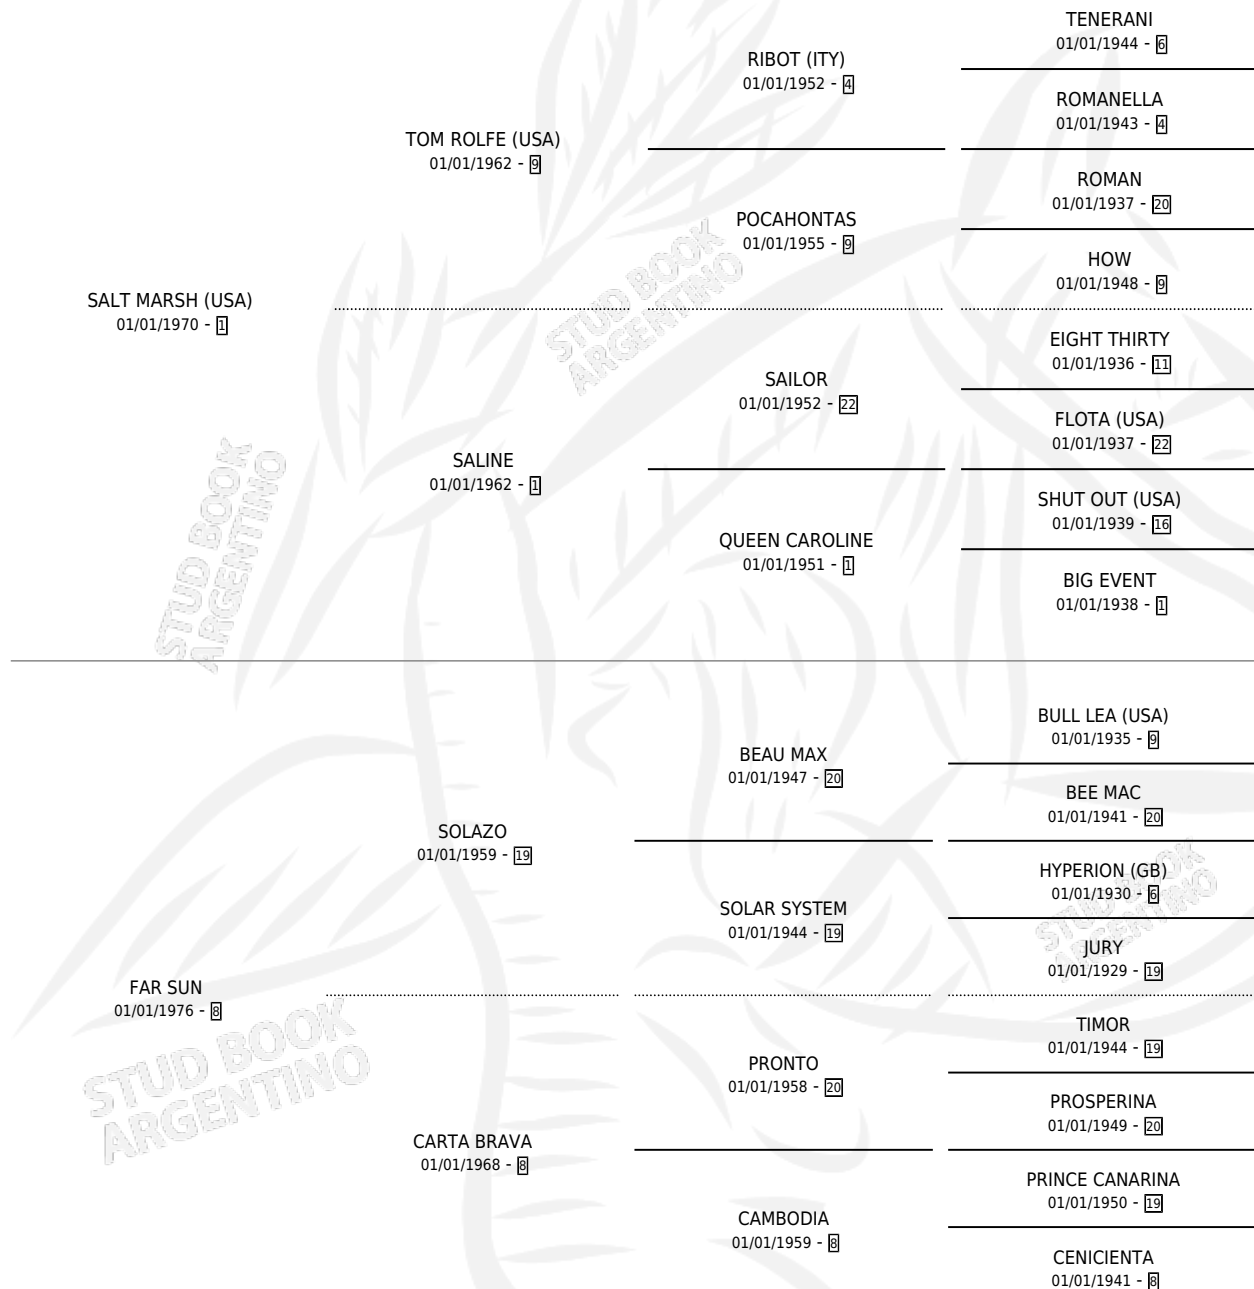

FREE MOON

por **SALT MARSH (USA)** y **FAR SUN** por **SOLAZO**

Argentina · Hembra · Zaino Doradillo · SP · 05/10/1983
Familia 8-g · Volumen 31

ESTADO

TIPIFICACIÓN SANGUÍNEA	✓
TIPIFICACIÓN POR ADN	X
PASAPORTE	X
IDENTIFICACIÓN POR MICROCHIP	X
REPRODUCTOR	✓

Lugar de nacimiento: La Quebrada

Criador: Sin dato

~

HIJOS

	MACHOS	HEMBRAS
1 NACIERON	0	1
1 CORRIERON	0	1
1 GANARON	0	1
0 GANADORES CL	0 GANADORES GR	0 GANADORES G1

PEDIGREE

~

CAMPAÑA

Solo carreras oficiales de Argentina

POR EDAD

EDAD	CC	1°	2°	3°	4°	5°	NP	CLC	CLG	CLCG1	CLGG1	IMPORTE	GANANCIA / CC
3 AÑOS	1	1	0	0	0	0	0	0	0	0	0	\$0	\$0
4 AÑOS	1	1	0	0	0	0	0	0	0	0	0	\$0	\$0
5 AÑOS	10	4	2	1	1	1	1	1	0	0	0	\$0	\$0
6 AÑOS	2	0	0	1	0	0	1	0	0	0	0	\$28,480	\$14,240
TOTALES	14	6	2	2	1	1	2	1	0	0	0	\$28,480	\$2,034
%		42.9%	14.3%	14.3%	7.1%	7.1%	14.3%	7.1%	0.0%	0.0%	0.0%		