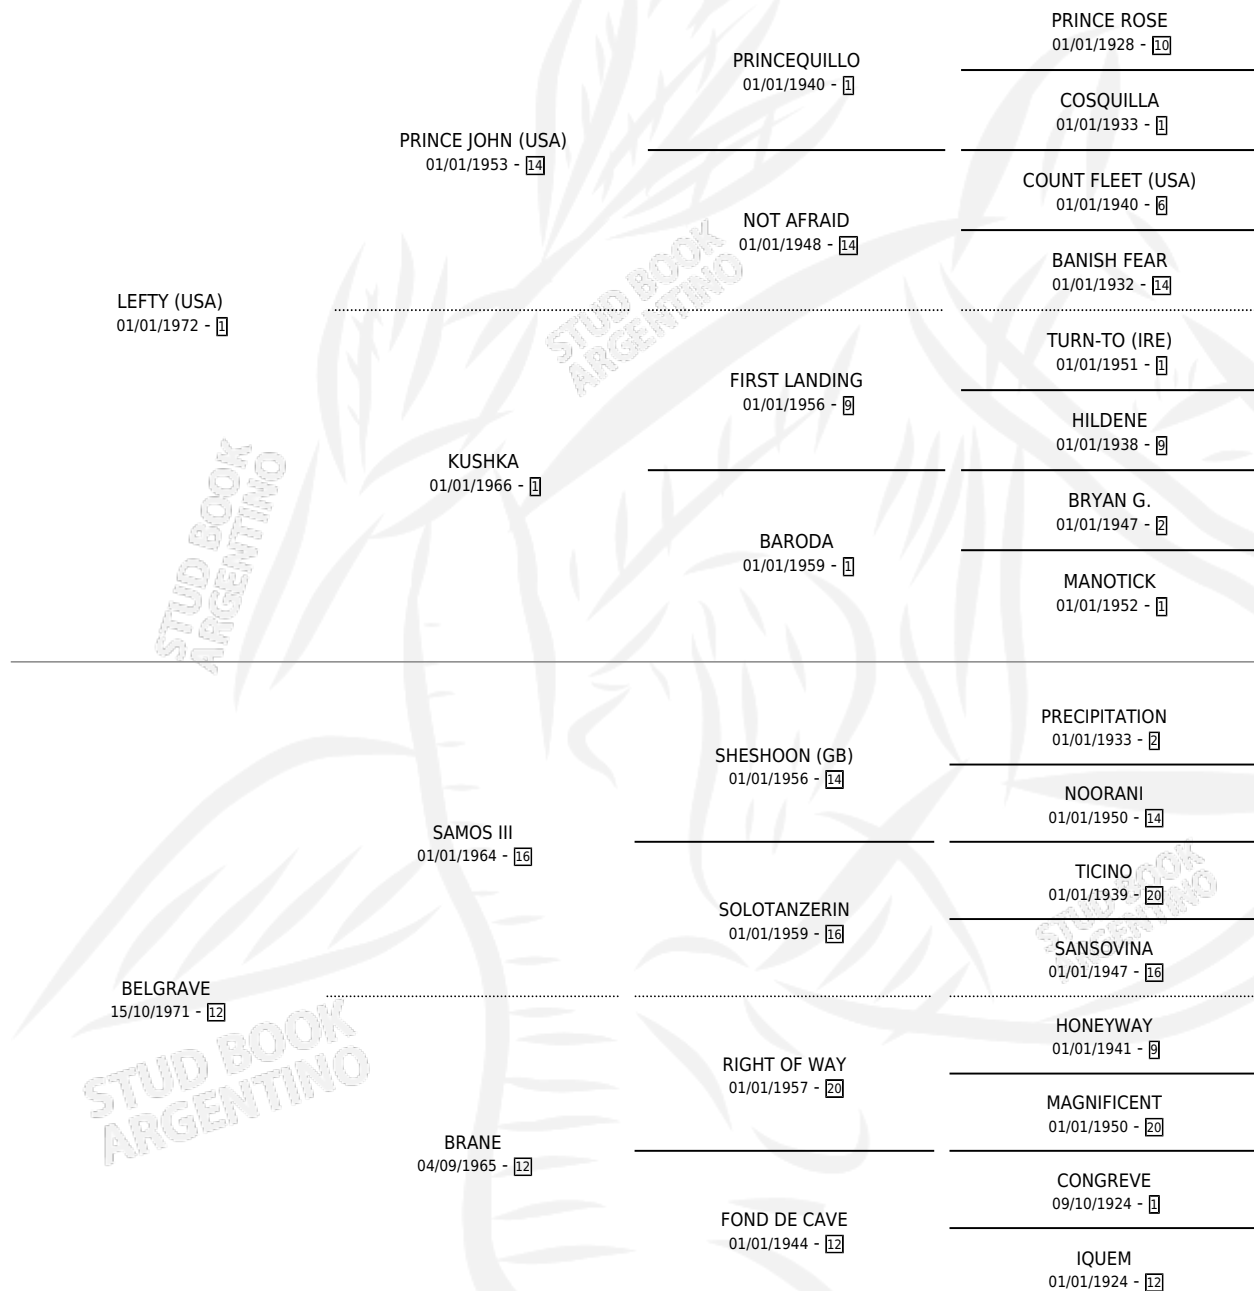

BURBUJERO

por **LEFTY (USA)** y **BELGRAVE** por **SAMOS III**

Argentina · Macho · Alazan · SP · 09/10/1983
Familia 12-d · Volumen 31

ESTADO

TIPIFICACIÓN SANGUÍNEA	✓
TIPIFICACIÓN POR ADN	X
PASAPORTE	X
IDENTIFICACIÓN POR MICROCHIP	X
REPRODUCTOR	✓

Lugar de nacimiento: Campo particular

Criador: Sin dato

~

HIJOS

	MACHOS	HEMBRAS
22 NACIERON	12	10
3 CORRIERON	2	1
2 GANARON	1	1
0 GANADORES CL	0 GANADORES GR	0 GANADORES G1

PEDIGREE

CAMPAÑA

Solo carreras oficiales de Argentina