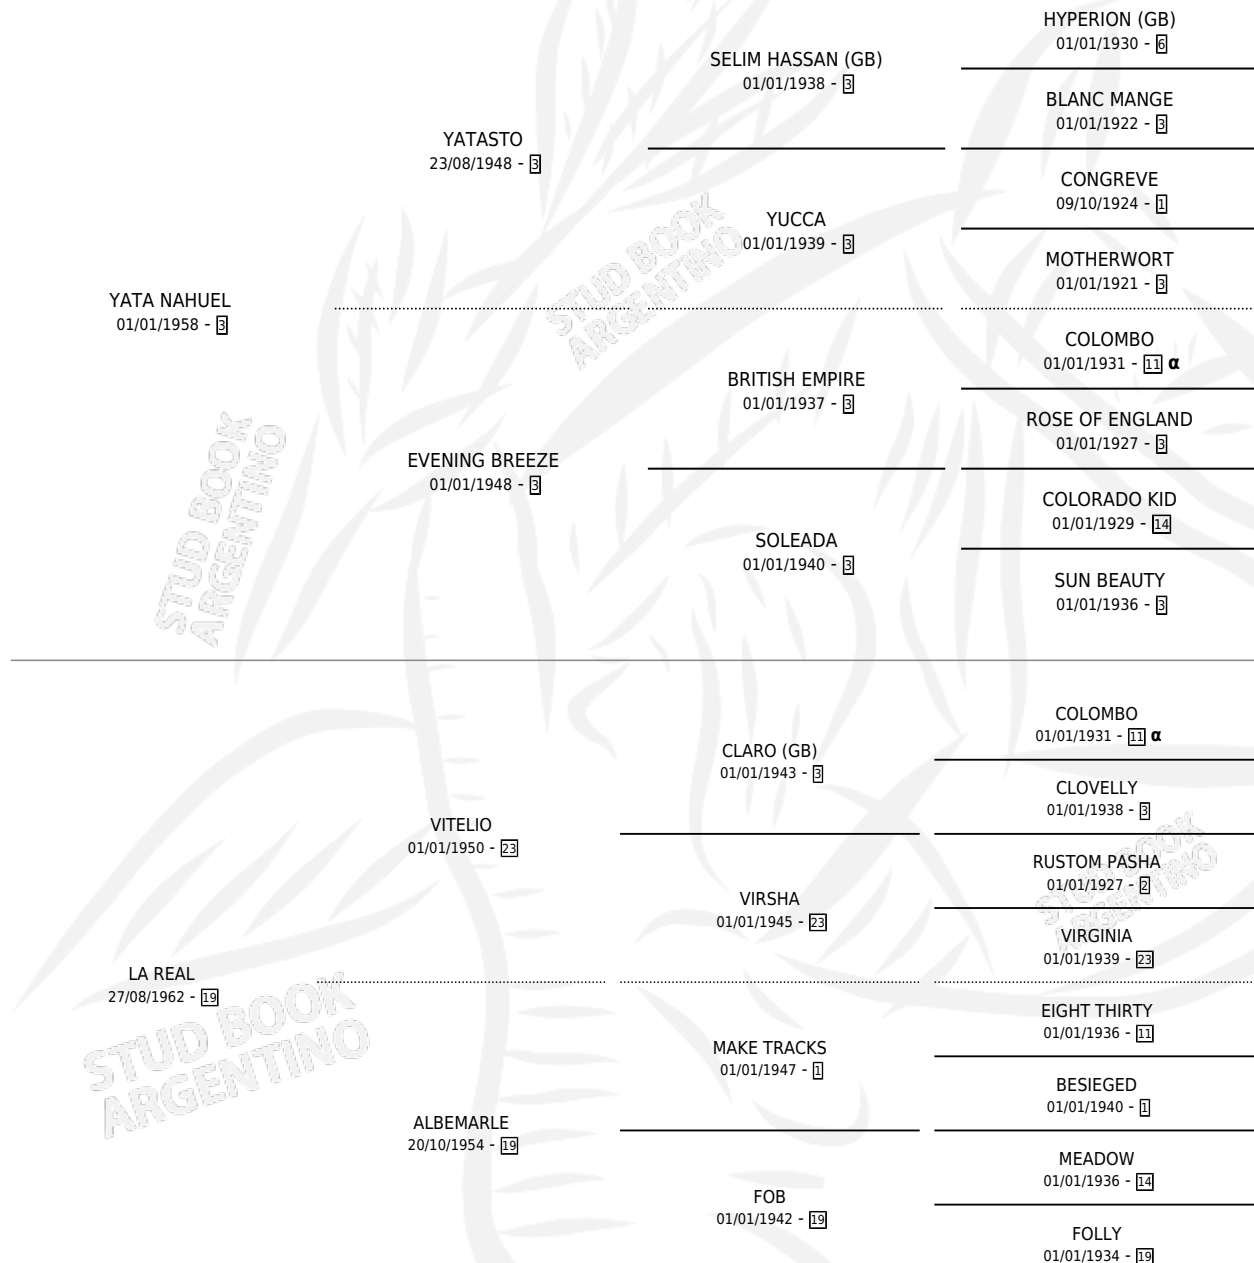

CON TINTA

por YATA NAHUEL y LA REAL por VITELIO

Argentina · Macho · Zaino Negro · SP · 01/01/1967
Familia 19 · Volumen 26

ESTADO

TIPIFICACIÓN SANGUÍNEA	✓
TIPIFICACIÓN POR ADN	X
PASAPORTE	X
IDENTIFICACIÓN POR MICROCHIP	X
REPRODUCTOR	✓

Lugar de nacimiento: Campo particular

Criador: Sin dato

~

HIJOS

	MACHOS	HEMBRAS
35 NACIERON	18	17
12 CORRIERON	7	5
10 GANARON	7	3
0 GANADORES CL	0 GANADORES GR	0 GANADORES G1

PEDIGREE

INBREEDING : α

SERVICIOS PADRILLO