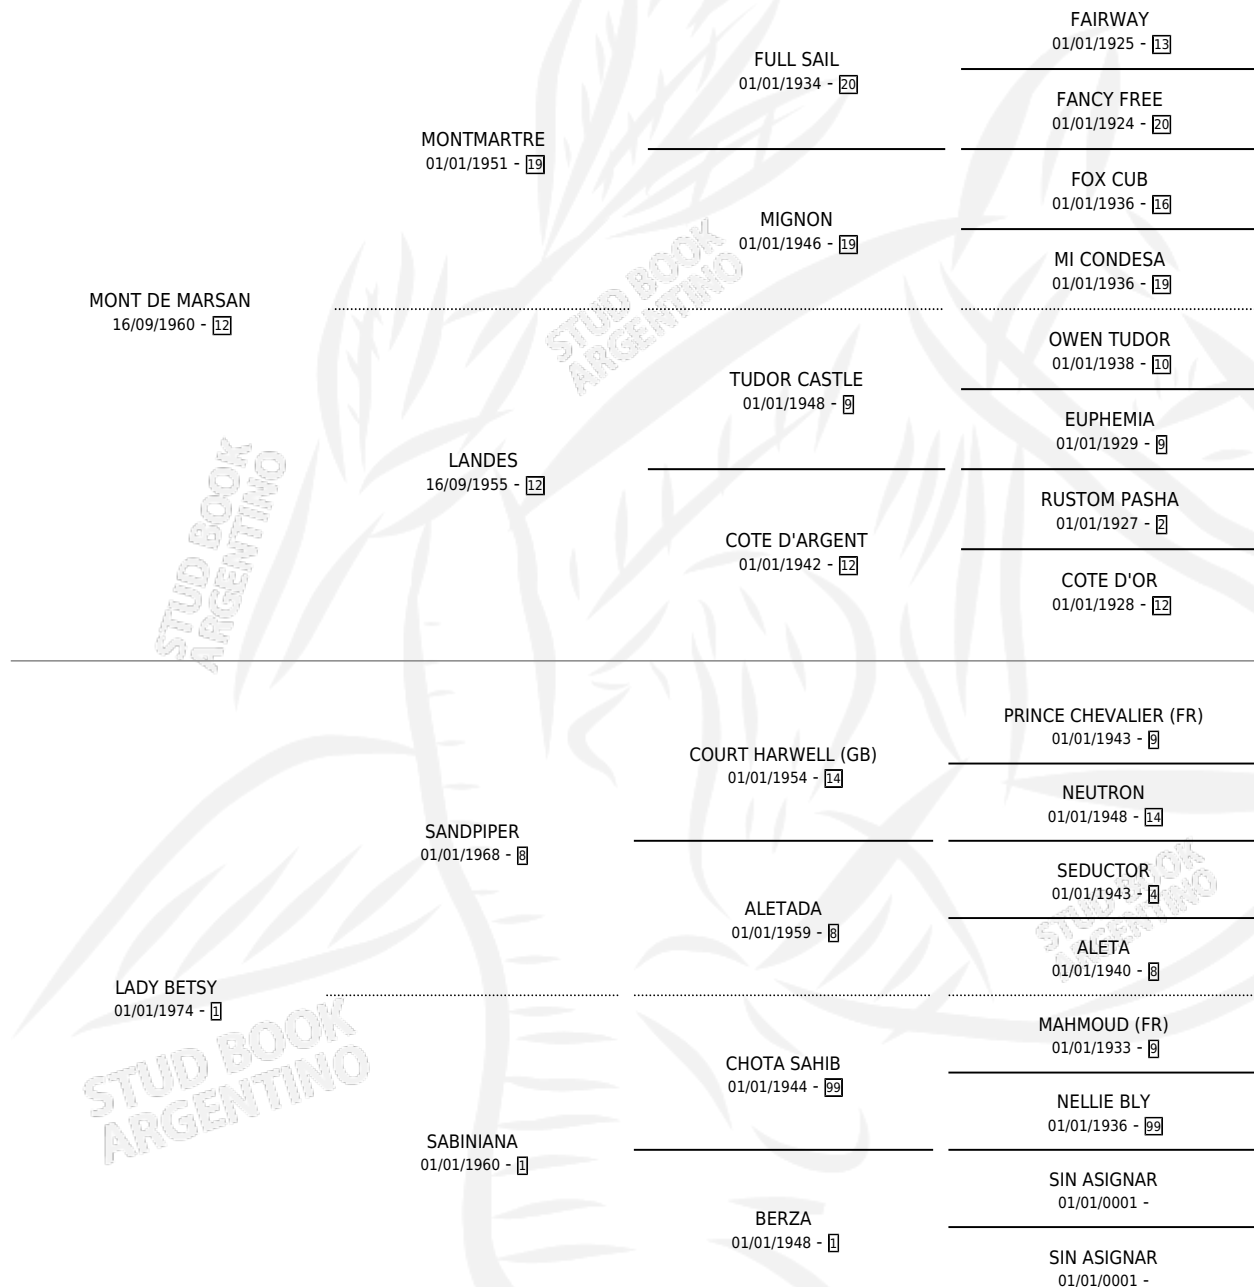

LADY MILLER

por MONT DE MARSAN y LADY BETSY por SANDPIPER

Argentina · Hembra · Alazan · SP · 09/10/1983
Familia 1-j · Volumen 31

ESTADO

TIPIFICACIÓN SANGUÍNEA	X
TIPIFICACIÓN POR ADN	X
PASAPORTE	X
IDENTIFICACIÓN POR MICROCHIP	X
REPRODUCTOR	X

Lugar de nacimiento: Campo particular

Criador: Sin dato

PEDIGREE

LADY MILLER

Datos oficiales del Stud Book Argentino

Documento generado el 14/05/2026

studbook.org.ar