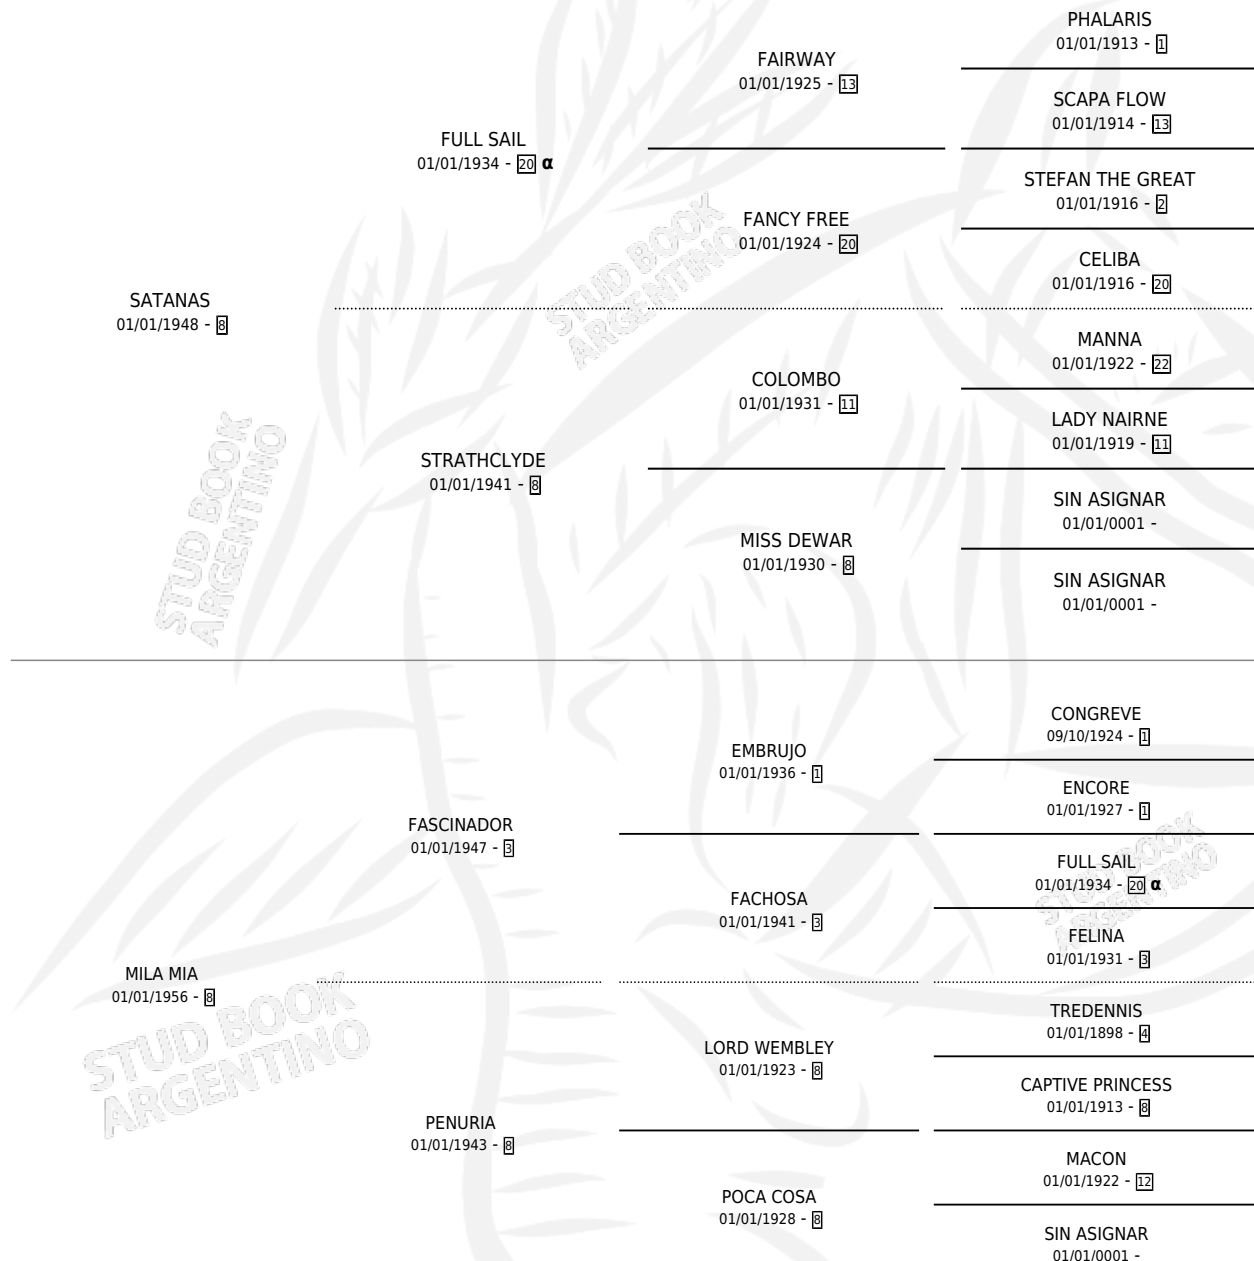

SALUM

por SATANAS y MILA MIA por FASCINADOR

Argentina · Macho · Alazan Tostado · SP · 01/01/1967
Familia 8-c · Volumen 26

ESTADO

TIPIFICACIÓN SANGUÍNEA	X
TIPIFICACIÓN POR ADN	X
PASAPORTE	X
IDENTIFICACIÓN POR MICROCHIP	X
REPRODUCTOR	X

Lugar de nacimiento: Campo particular

Criador: Sin dato

~

HIJOS

	MACHOS	HEMBRAS
19 NACIERON	11	8
3 CORRIERON	0	3
2 GANARON	0	2
0 GANADORES CL	0 GANADORES GR	0 GANADORES G1

PEDIGREE

INBREEDING : α

SALUM