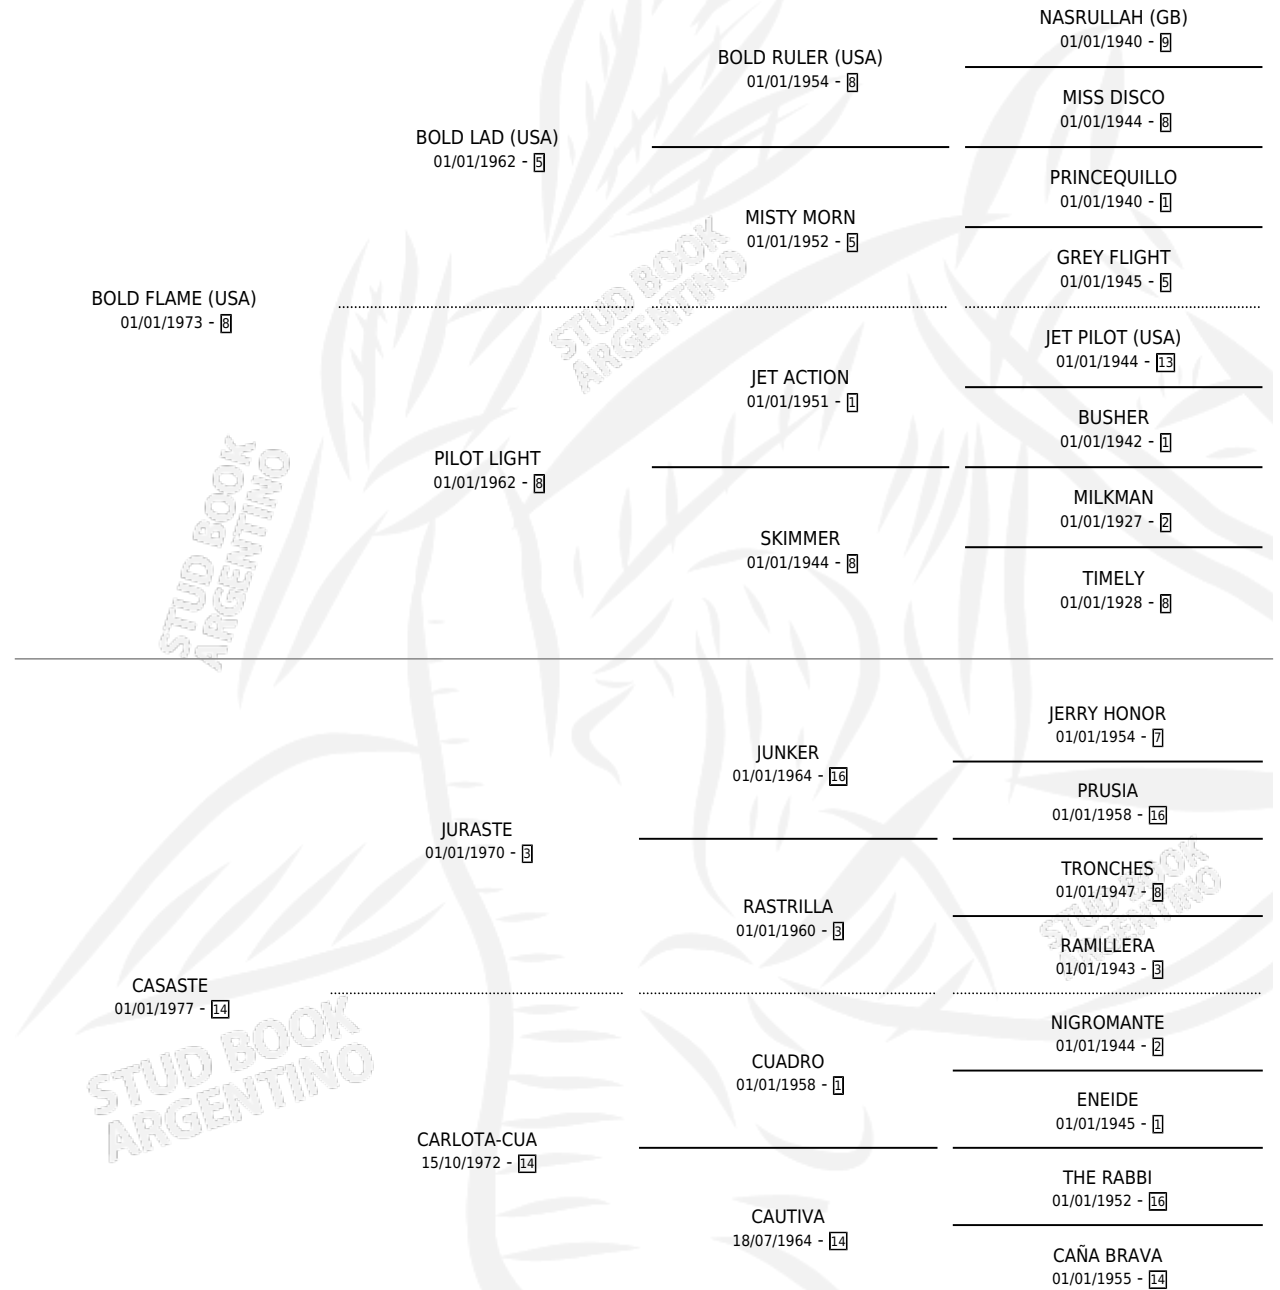

WHITE FLAME

por **BOLD FLAME (USA)** y **CASASTE** por **JURASTE**

Argentina · Macho · Alazan · SP · 05/10/1983
Familia 14-b · Volumen 31

ESTADO

TIPIFICACIÓN SANGUÍNEA	X
TIPIFICACIÓN POR ADN	X
PASAPORTE	X
IDENTIFICACIÓN POR MICROCHIP	X
REPRODUCTOR	X

Lugar de nacimiento: Campo particular

Criador: Sin dato

PEDIGREE