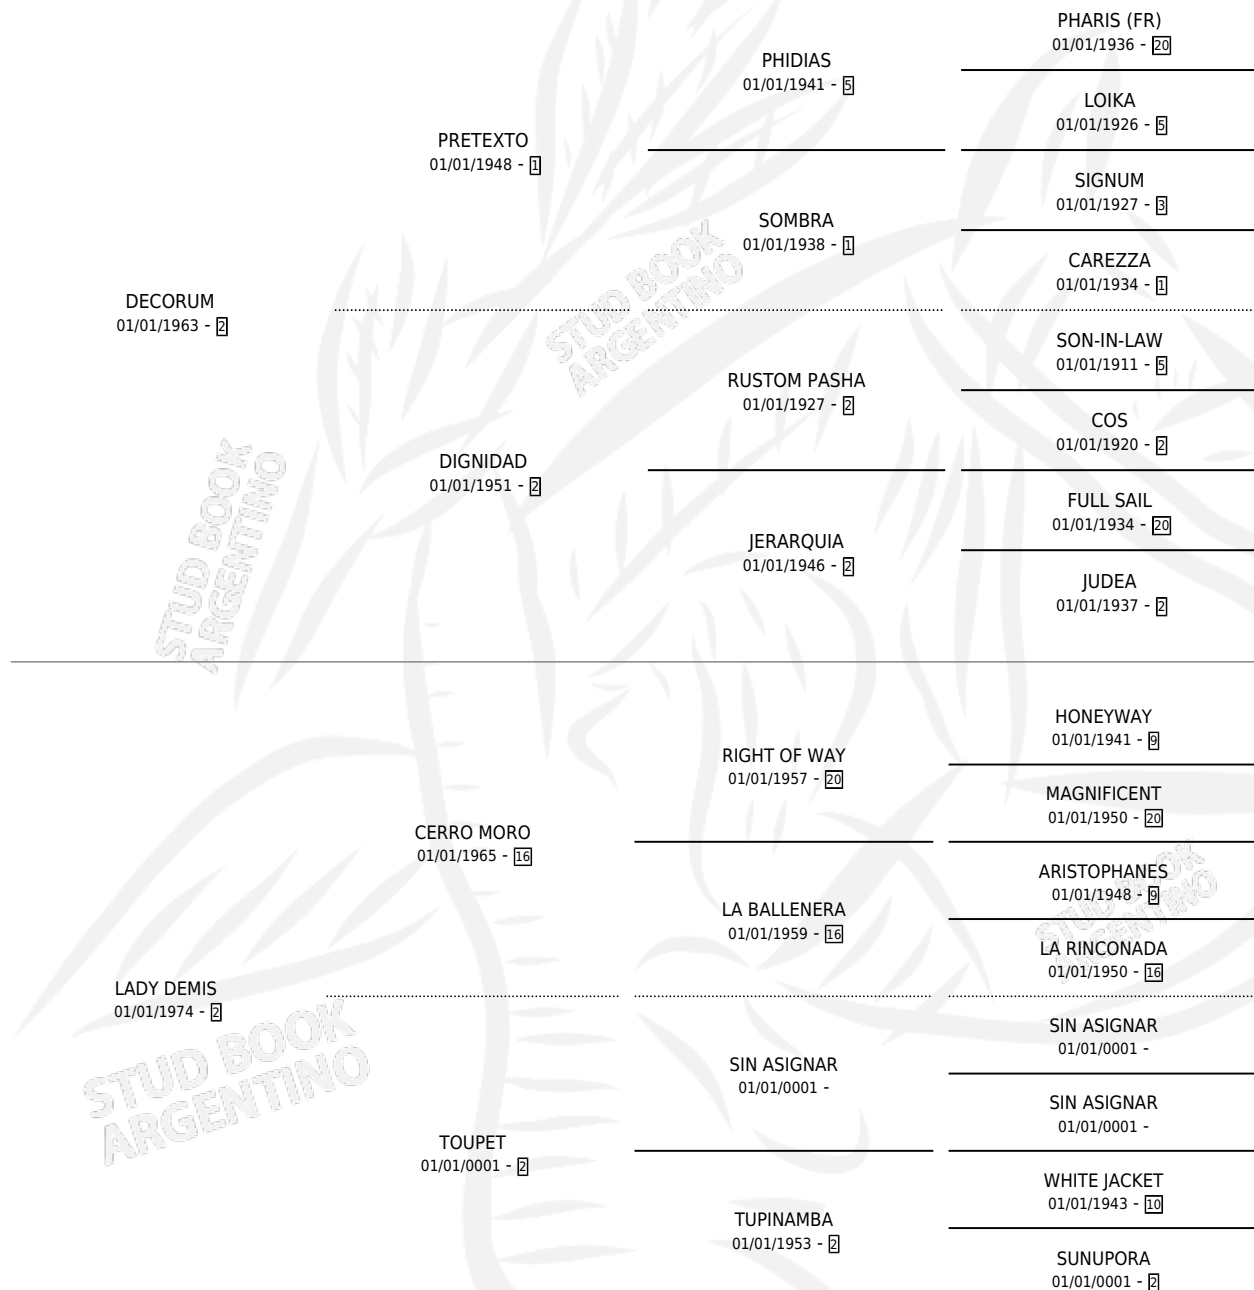

LA DE LUJO

por DECORUM y LADY DEMIS por CERRO MORO

Argentina · Hembra · Alazan · SP · 25/10/1983
Familia 2-h · Volumen 31

ESTADO

TIPIFICACIÓN SANGUÍNEA	✓
TIPIFICACIÓN POR ADN	X
PASAPORTE	X
IDENTIFICACIÓN POR MICROCHIP	X
REPRODUCTOR	✓

Lugar de nacimiento: Campo particular

Criador: Sin dato

~

HIJOS

	MACHOS	HEMBRAS
3 NACIERON	1	2

SIN ACTUACIONES

PEDIGREE

S

cimientos 3 / Efectividad 30.00%

PADRILLO	PRODUCTO	CRIADOR	1ER SERVICIO	ÚLTIMO SERVICIO
SUJETO	∅		10/10/1998	05/11/1998
LA DE LUJO				
SUJETO	EL LUSTRE (M Z, 20/09/1998)	SIN DATO	17/09/1997	09/11/1997
Datos oficiales del Stud Book Argentino				
SUJETO	∅		20/09/1996	14/10/1996
Documentado generado el 09/05/2026				
EL AZAR	∅		21/10/1994	25/10/1994
studbook.org.ar				
SUJETO	∅		17/08/1993	14/09/1993
TABLAY	∅		26/11/1992	10/12/1992
ROCKNEY	LUJOSA ROCK (H Z, 16/11/1992)	SIN DATO	31/10/1991	04/12/1991
TABLAY	LUNA TAB (H Z, 18/10/1991)	SIN DATO	21/10/1990	25/10/1990
TABLAY	∅		10/08/1989	13/10/1989
DIAVOLINO	∅		17/08/1988	06/12/1988