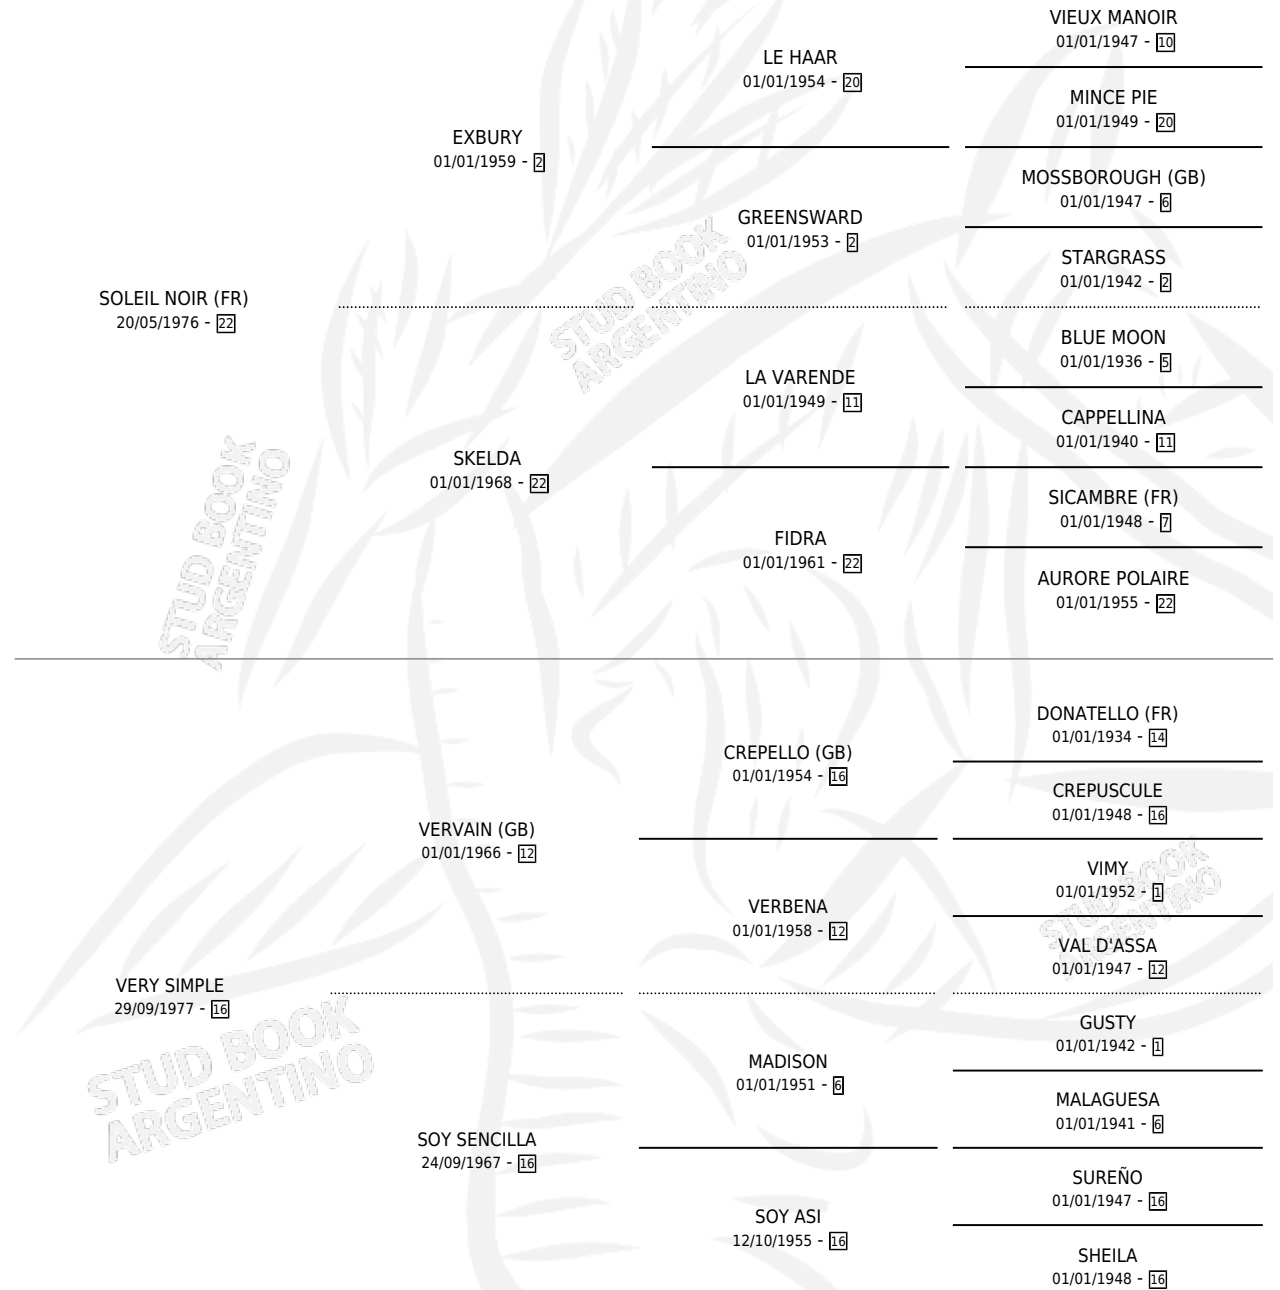

VERY NOIR

por **SOLEIL NOIR (FR)** y **VERY SIMPLE** por **VERVAIN (GB)**

Argentina · Hembra · Tordillo · SP · 17/10/1983
Familia 16-e · Volumen 31

ESTADO

TIPIFICACIÓN SANGUÍNEA	✓
TIPIFICACIÓN POR ADN	X
PASAPORTE	X
IDENTIFICACIÓN POR MICROCHIP	X
REPRODUCTOR	✓

Lugar de nacimiento: Campo particular

Criador: Charles Sacia

~

HIJOS

	MACHOS	HEMBRAS
4 NACIERON	0	4
1 CORRIERON	0	1
1 GANARON	0	1
0 GANADORES CL	0 GANADORES GR	0 GANADORES G1

PEDIGREE

CAMPAÑA

Solo carreras oficiales de Argentina