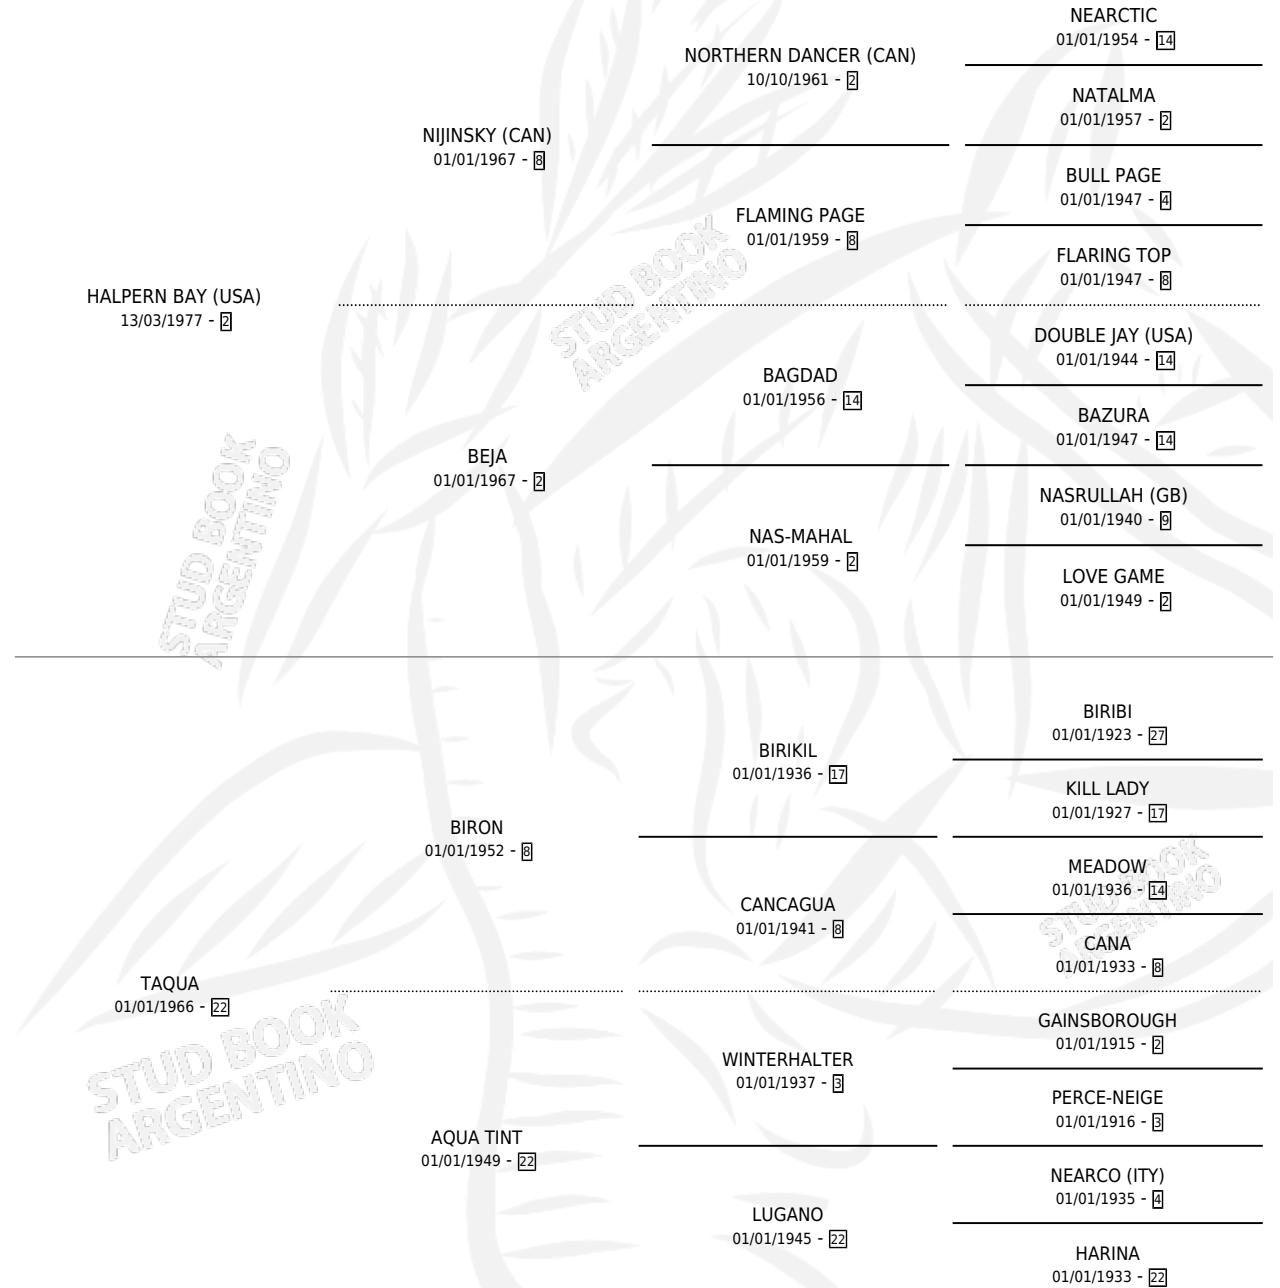

HAJIMA

por HALPERN BAY (USA) y TAQUA por BIRON

Argentina · Hembra · Zaino · SP · 23/10/1983
Familia 22-a · Volumen 31

ESTADO

TIPIFICACIÓN SANGUÍNEA	✓
TIPIFICACIÓN POR ADN	X
PASAPORTE	X
IDENTIFICACIÓN POR MICROCHIP	X
REPRODUCTOR	✓

Lugar de nacimiento: Santa Maria del Buen Ayre

Criador: Sin dato

~

HIJOS

	MACHOS	HEMBRAS
10 NACIERON	5	5
7 CORRIERON	3	4
5 GANARON	1	4
0 GANADORES CL	0 GANADORES GR	0 GANADORES G1

PEDIGREE

CAMPAÑA

Solo carreras oficiales de Argentina