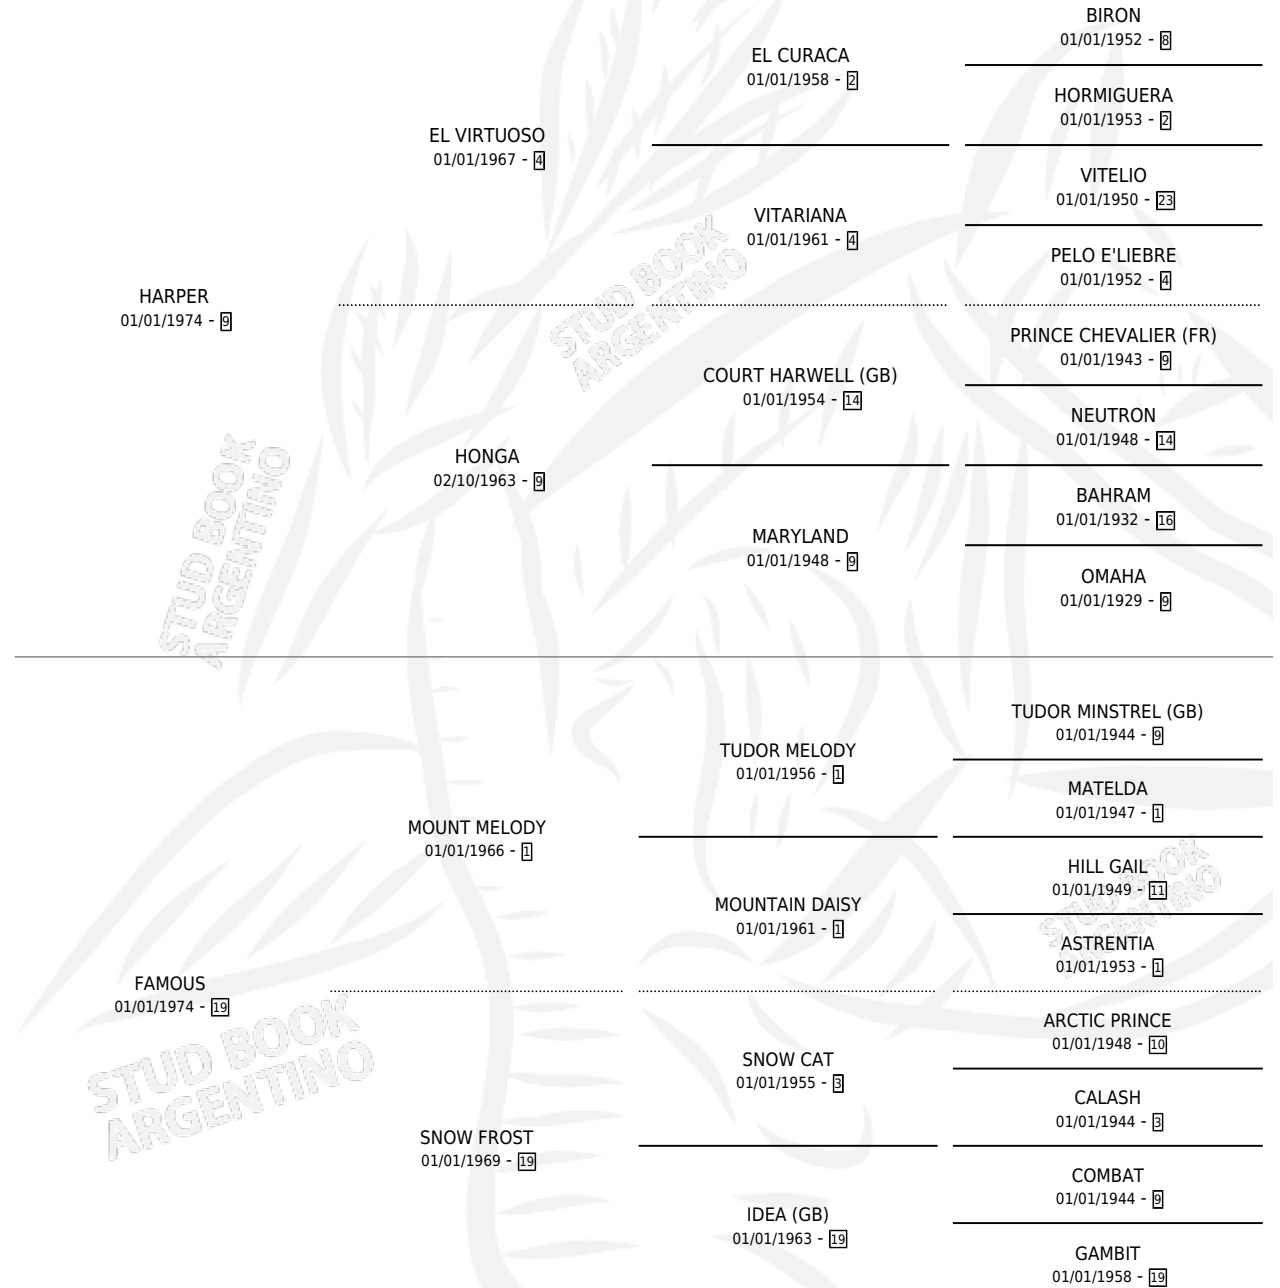

CUTICULA

por HARPER y FAMOUS por MOUNT MELODY

Argentina · Hembra · Zaino Doradillo · SP · 17/09/1983
Familia 19 · Volumen 31

ESTADO

TIPIFICACIÓN SANGUÍNEA	✓
TIPIFICACIÓN POR ADN	X
PASAPORTE	✓
IDENTIFICACIÓN POR MICROCHIP	X
REPRODUCTOR	✓

Lugar de nacimiento: Campo particular

Criador: Sin dato

~

HIJOS

	MACHOS	HEMBRAS
2 NACIERON	1	1
SIN ACTUACIONES		

PEDIGREE