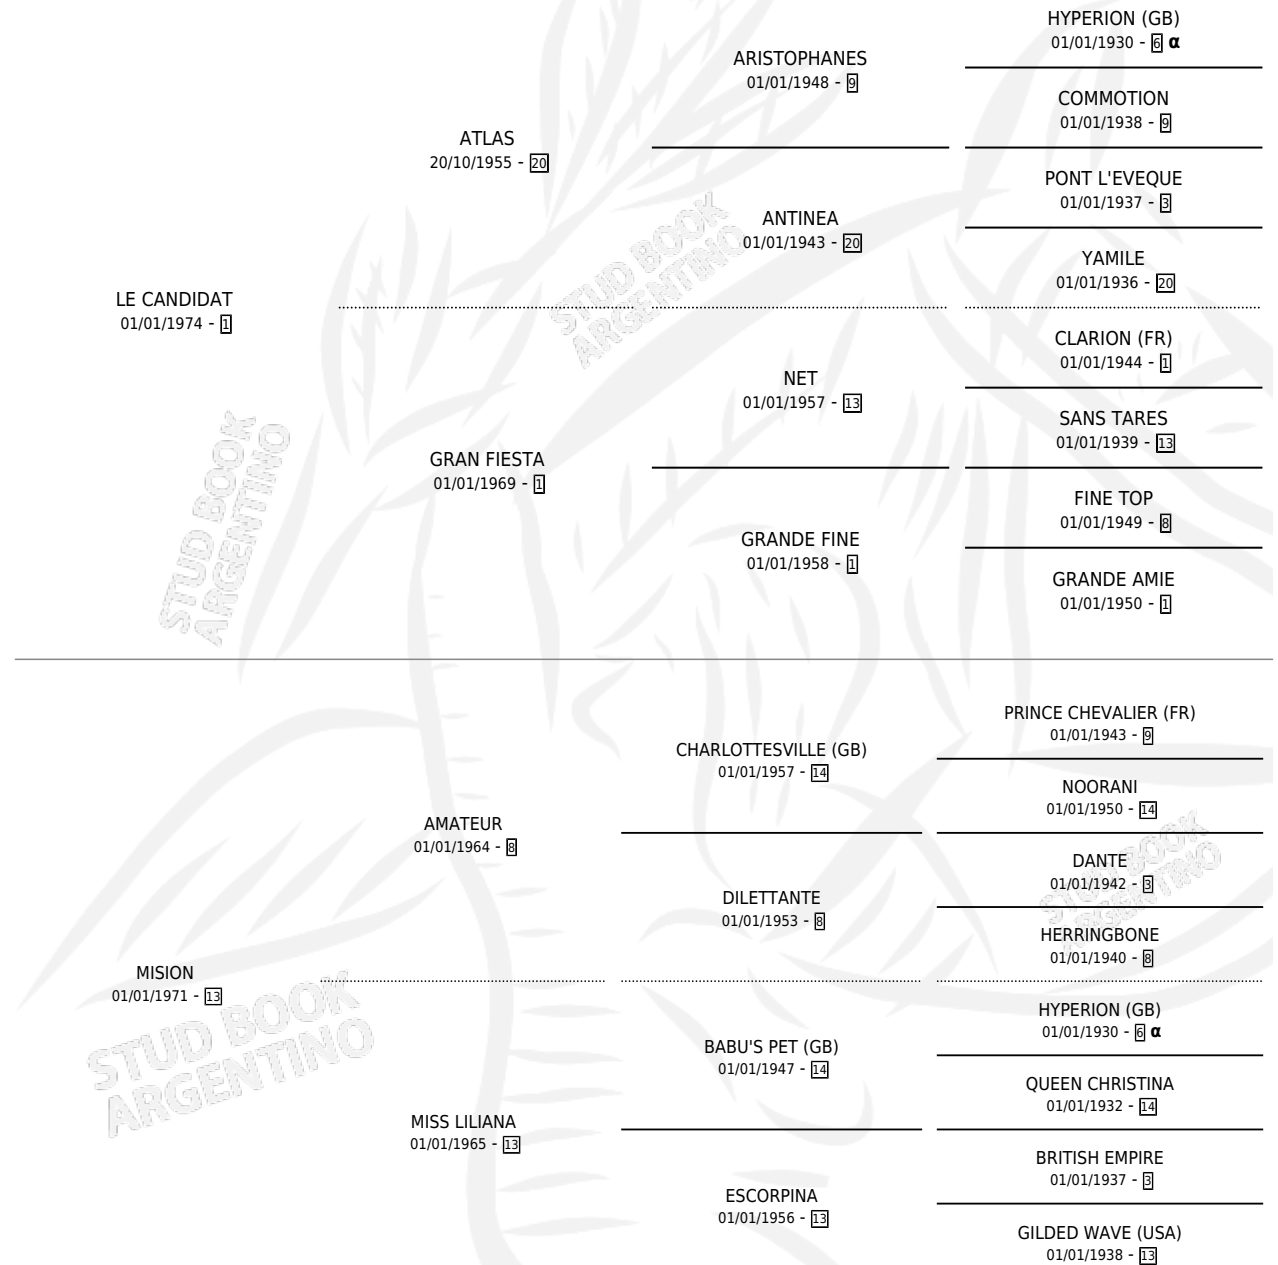

CLEMENTIA

por **LE CANDIDAT** y **MISION** por **AMATEUR**

Argentina · Hembra · Zaino Doradillo · SP · 01/11/1983
Familia 13-c · Volumen 31

ESTADO

TIPIFICACIÓN SANGUÍNEA	✓
TIPIFICACIÓN POR ADN	X
PASAPORTE	X
IDENTIFICACIÓN POR MICROCHIP	X
REPRODUCTOR	✓

Lugar de nacimiento: Campo particular

Criador: Panet Carlos Alberto, Panet Fernando Cristian,
Panet Rodolfo H y Panet Rodolfo Oscar

~

HIJOS

	MACHOS	HEMBRAS
4 NACIERON	2	2
2 CORRIERON	1	1
1 GANARON	1	0
0 GANADORES CL	0 GANADORES GR	0 GANADORES G1

PEDIGREE

INBREEDING : α