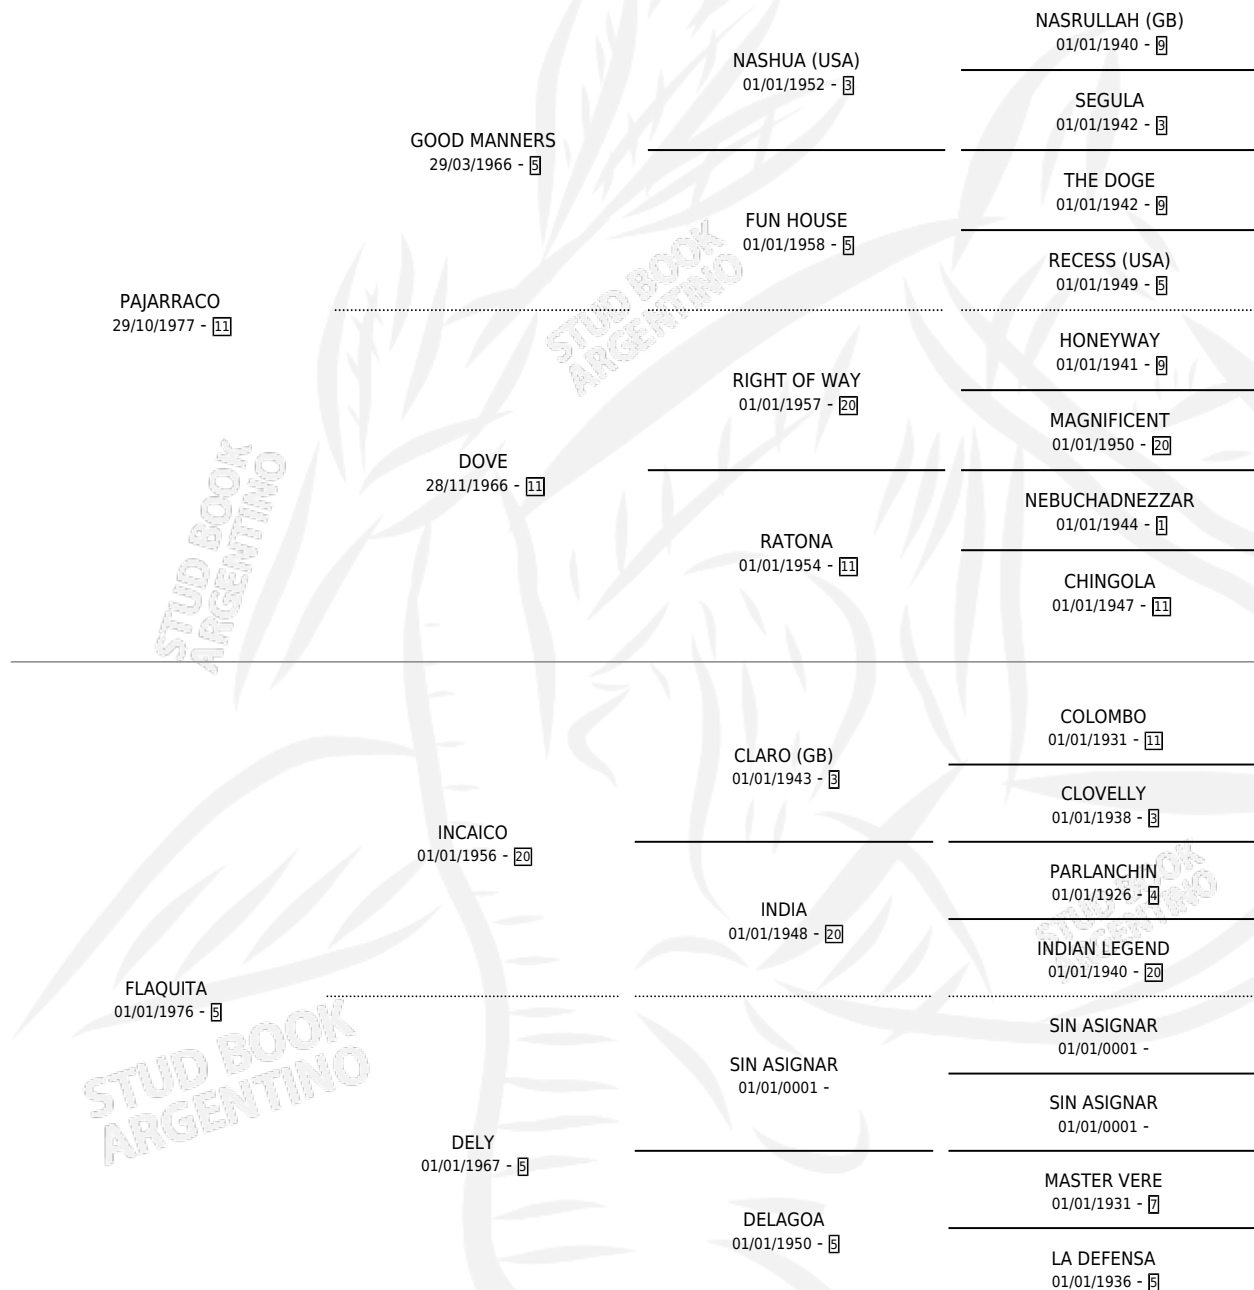

PA'PROBARLA

por PAJARRACO y FLAQUITA por INCAICO

Argentina · Hembra · Zaino · SP · 19/10/1983
Familia 5-c · Volumen 31

ESTADO

TIPIFICACIÓN SANGUÍNEA	✓
TIPIFICACIÓN POR ADN	X
PASAPORTE	X
IDENTIFICACIÓN POR MICROCHIP	X
REPRODUCTOR	✓

Lugar de nacimiento: Campo particular

Criador: Sin dato

~

HIJOS

	MACHOS	HEMBRAS
3 NACIERON	1	2
1 CORRIERON	1	0

SIN ACTUACIONES

PEDIGREE

S

mientos 3 / Efectividad 50.00%

PADRILLO	PRODUCTO	CRIADOR	1ER SERVICIO	ÚLTIMO SERVICIO
ROSE LAUREL	NEGRA ROSENDA (H A, 16/12/1997)	SIN DATO	21/12/1996	21/12/1996
COMISION	Ø		14/10/1995	15/10/1995
Datos oficiales del Stud Book Argentino			04/12/1993	05/12/1993
PALLAZZINO	Ø			
REY GRANDE	REY BRAVO (M Z, 18/11/1993)	SIN DATO	14/12/1992	15/12/1992
studbook.org.ar				
PALLAZZINO	OUR PROBADA (H Z, 22/11/1992)	SIN DATO	19/09/1991	30/11/1991
SIN ASIGNAR	Ø			