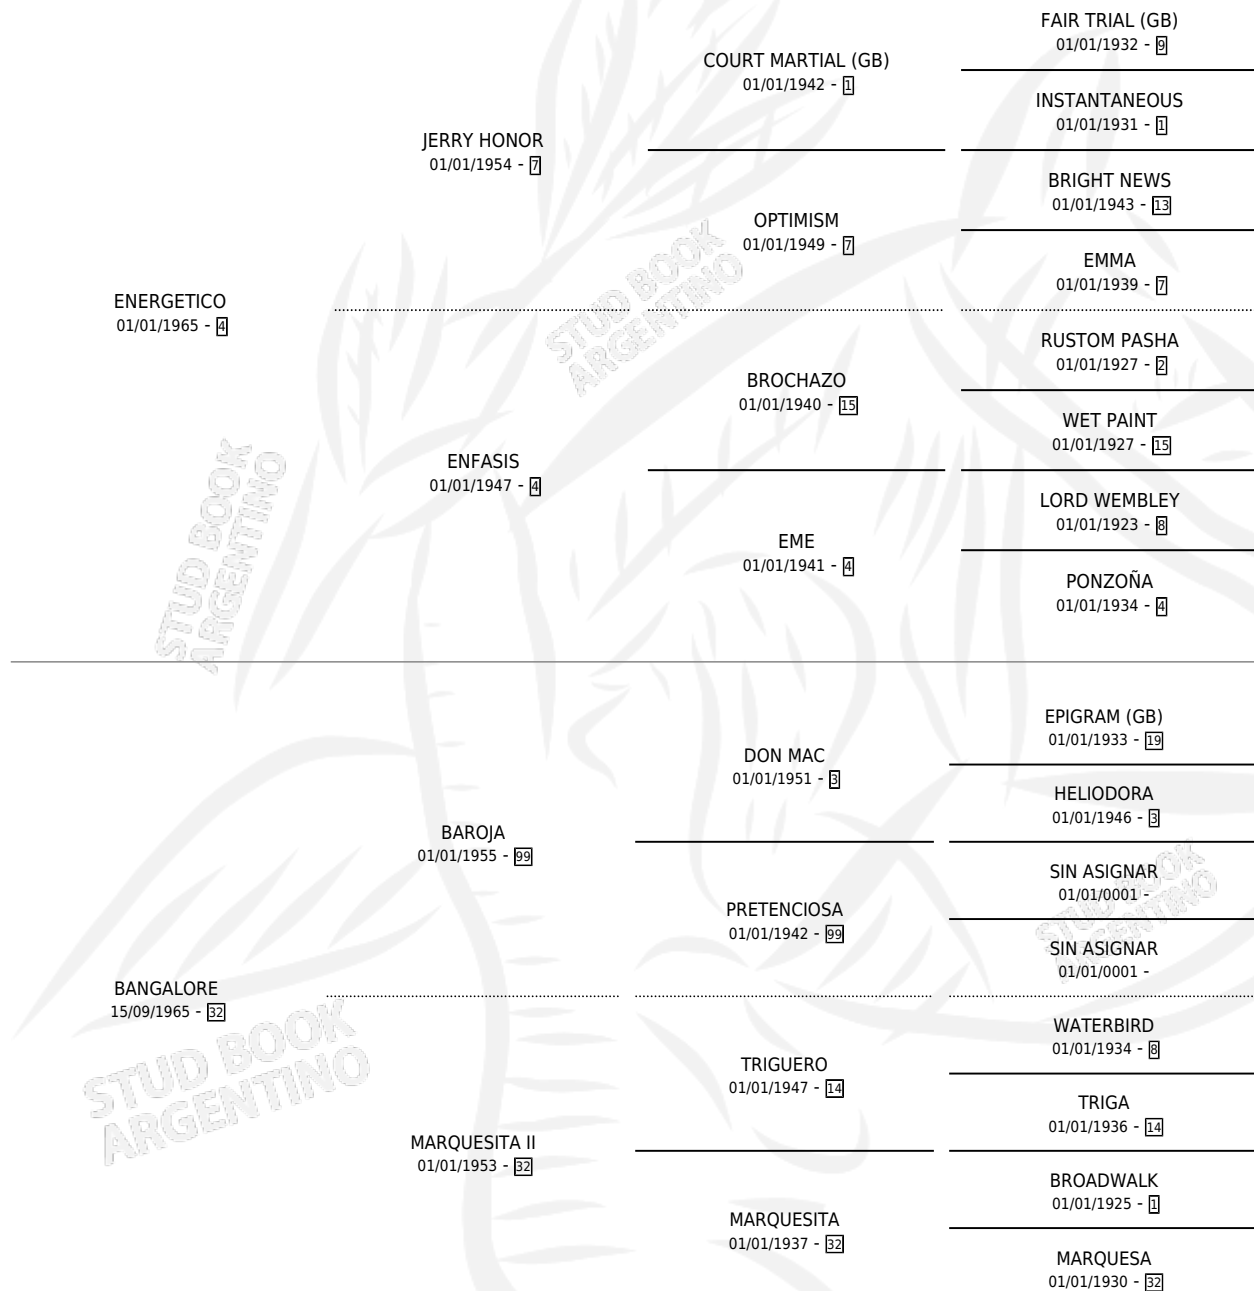

ENARBOLADO

por **ENERGETICO** y **BANGALORE** por **BAROJA**

Argentina · Macho · Alazan · SP · 07/10/1983
Familia 32 · Volumen 31

ESTADO

TIPIFICACIÓN SANGUÍNEA	X
TIPIFICACIÓN POR ADN	X
PASAPORTE	X
IDENTIFICACIÓN POR MICROCHIP	X
REPRODUCTOR	X

Lugar de nacimiento: Campo particular

Criador: A los Padres

PEDIGREE

ENARBOLADO

Datos oficiales del Stud Book Argentino

Documento generado el 11/06/2026

studbook.org.ar