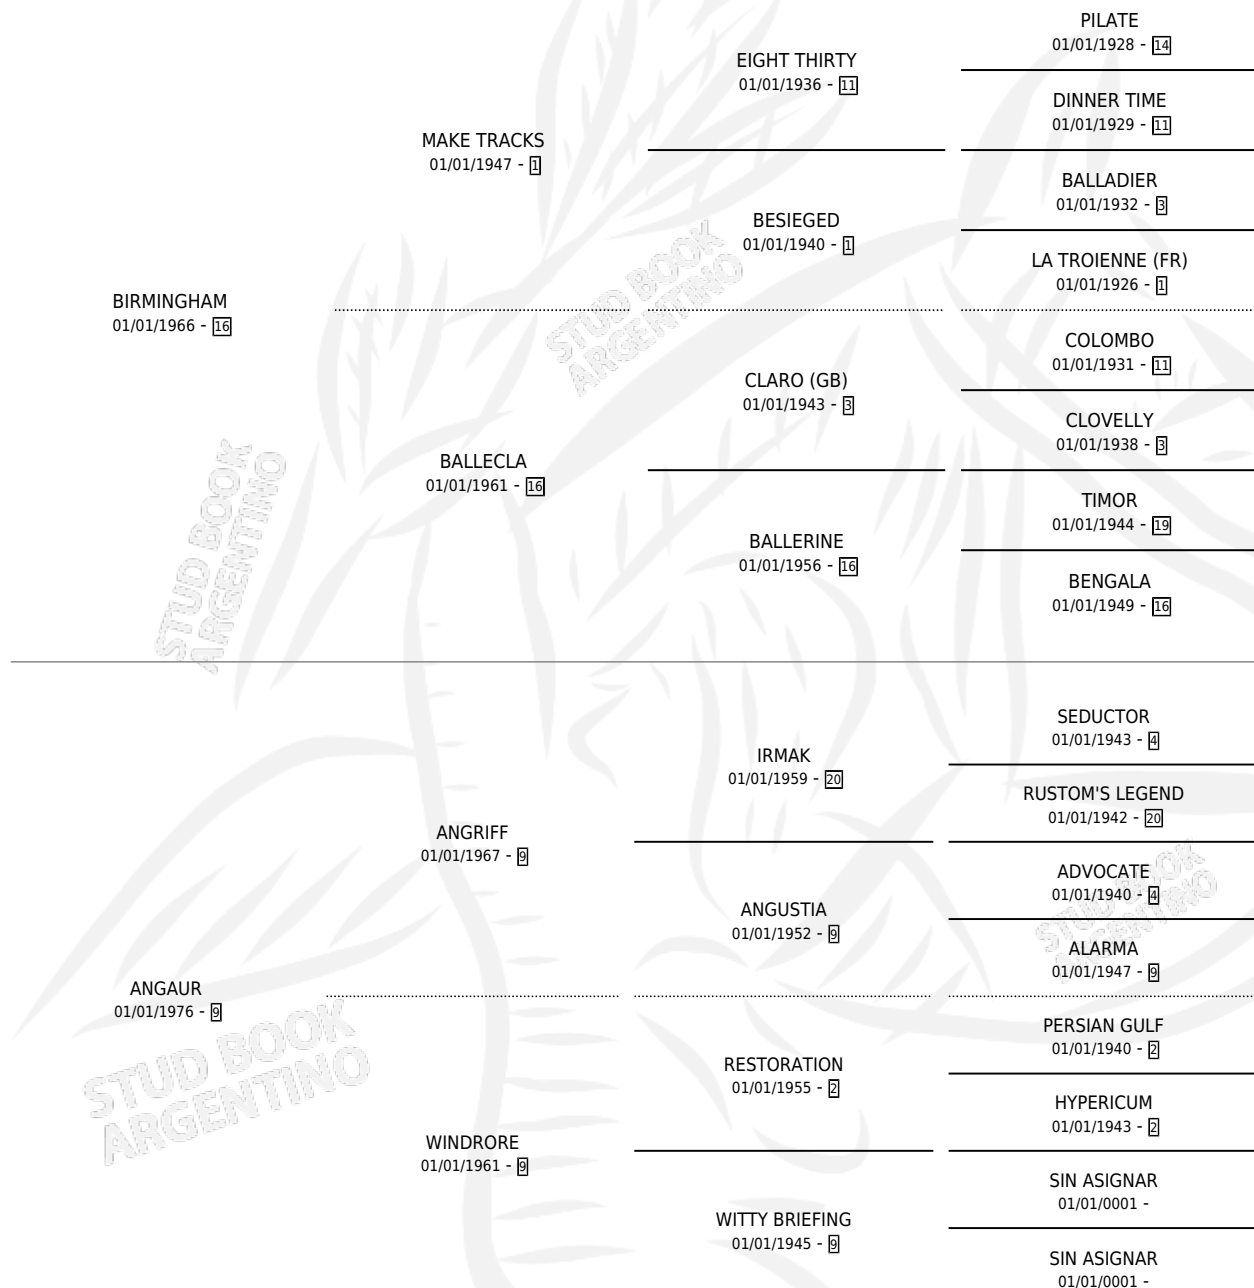

Lugar de nacimiento: Campo particular

Criador: Sin dato

~

HIJOS

	MACHOS	HEMBRAS
6 NACIERON	5	1
4 CORRIERON	3	1
2 GANARON	2	0
0 GANADORES CL	0 GANADORES GR	0 GANADORES G1

PEDIGREE

CAMPAÑA

Solo carreras oficiales de Argentina