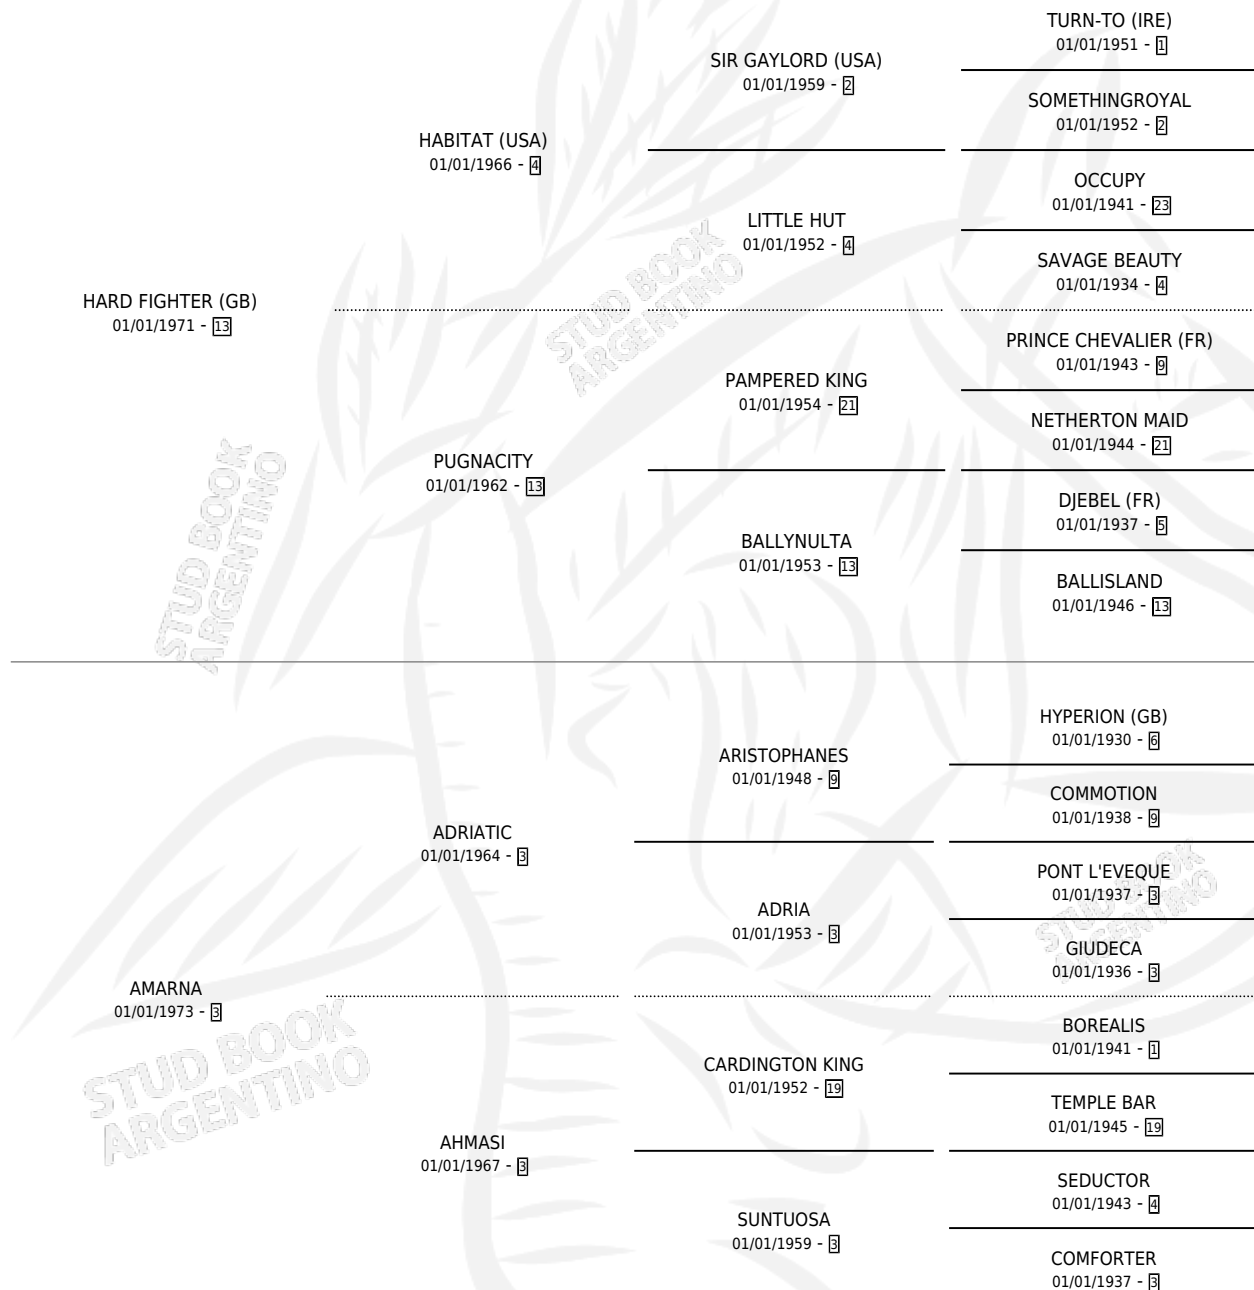

HARD ALEE

por **HARD FIGHTER (GB)** y **AMARNA** por **ADRIATIC**

Argentina · Macho · Alazan Tostado · SP · 01/01/1983
Familia 3-d · Volumen 31

ESTADO

TIPIFICACIÓN SANGUÍNEA	X
TIPIFICACIÓN POR ADN	X
PASAPORTE	X
IDENTIFICACIÓN POR MICROCHIP	X
REPRODUCTOR	✓

Lugar de nacimiento: Campo particular

Criador: Sin dato

~

HIJOS

	MACHOS	HEMBRAS
1 NACIERON	1	0
1 CORRIERON	1	0
1 GANARON	1	0
0 GANADORES CL	0 GANADORES GR	0 GANADORES G1

PEDIGREE

SERVICIOS PADRILLO

TEMPORADA	HARAS	SERVICIO	NAC.	EFFECTIVIDAD
1989	SAN REMIGIO	4	1	25.00 %
1988	SAN REMIGIO	6	0	0.00 %