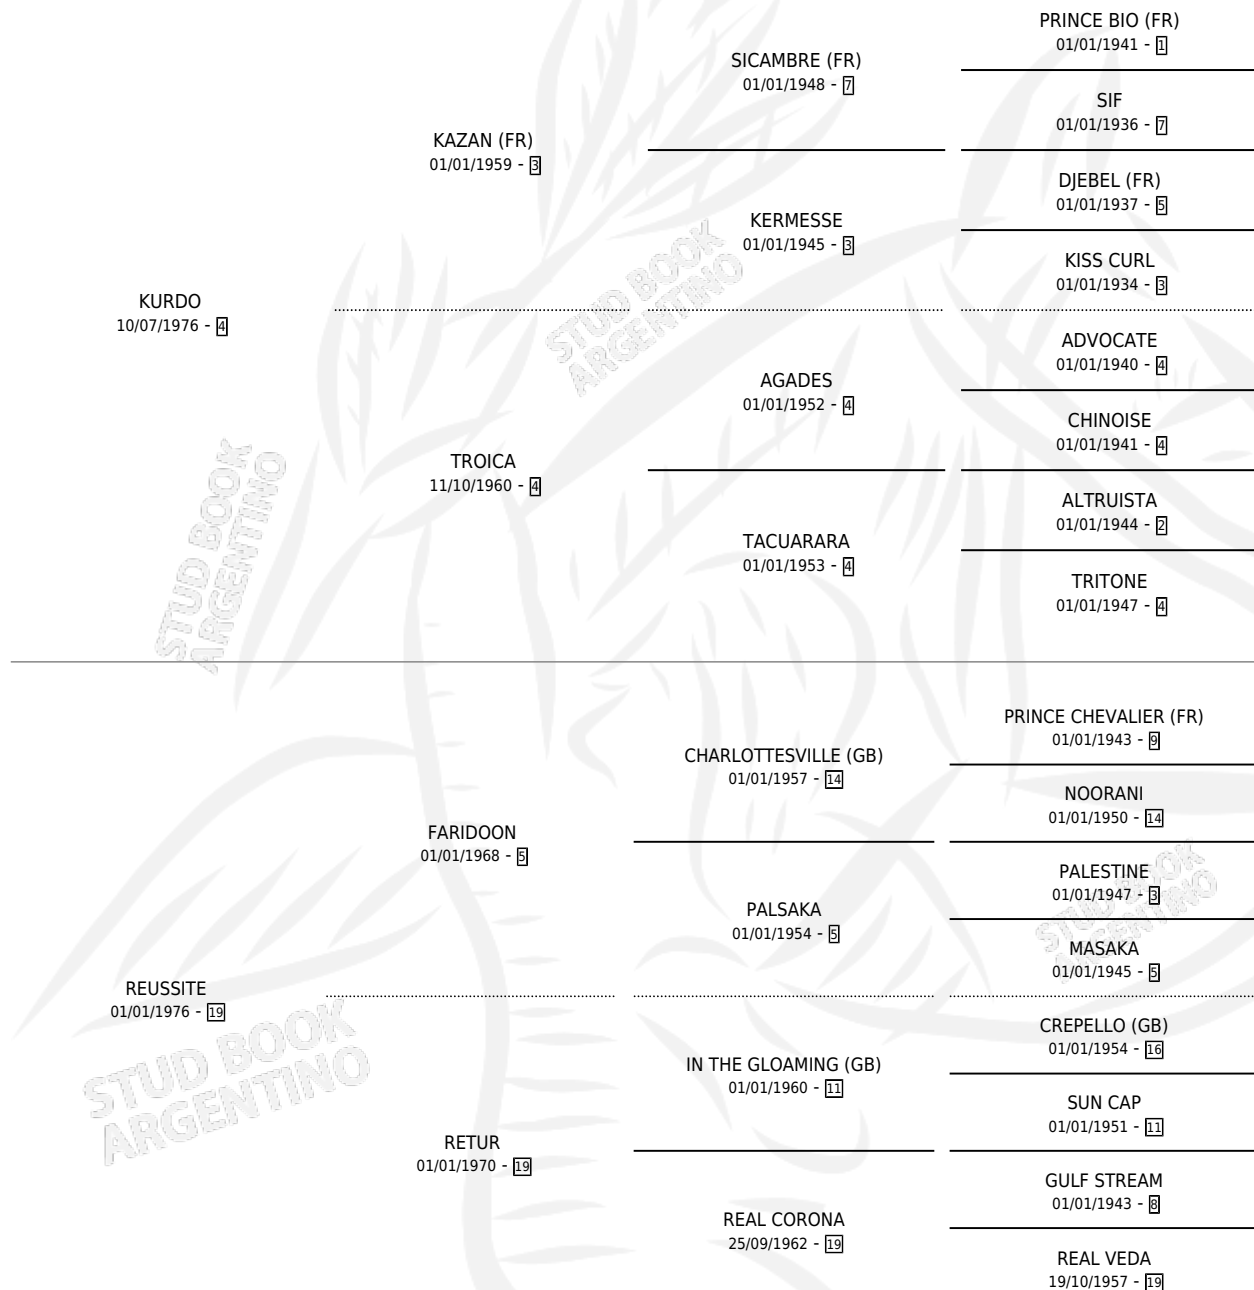

KUMARA

por **KURDO** y **REUSSITE** por **FARIDOO**

Argentina · Hembra · Zaino · SP · 11/10/1983
Familia 19 · Volumen 31

ESTADO

TIPIFICACIÓN SANGUÍNEA	✓
TIPIFICACIÓN POR ADN	X
PASAPORTE	X
IDENTIFICACIÓN POR MICROCHIP	X
REPRODUCTOR	✓

Lugar de nacimiento: Campo particular

Criador: Sin dato

~

HIJOS

	MACHOS	HEMBRAS
5 NACIERON	2	3
SIN ACTUACIONES		

PEDIGREE

CAMPAÑA

Solo carreras oficiales de Argentina