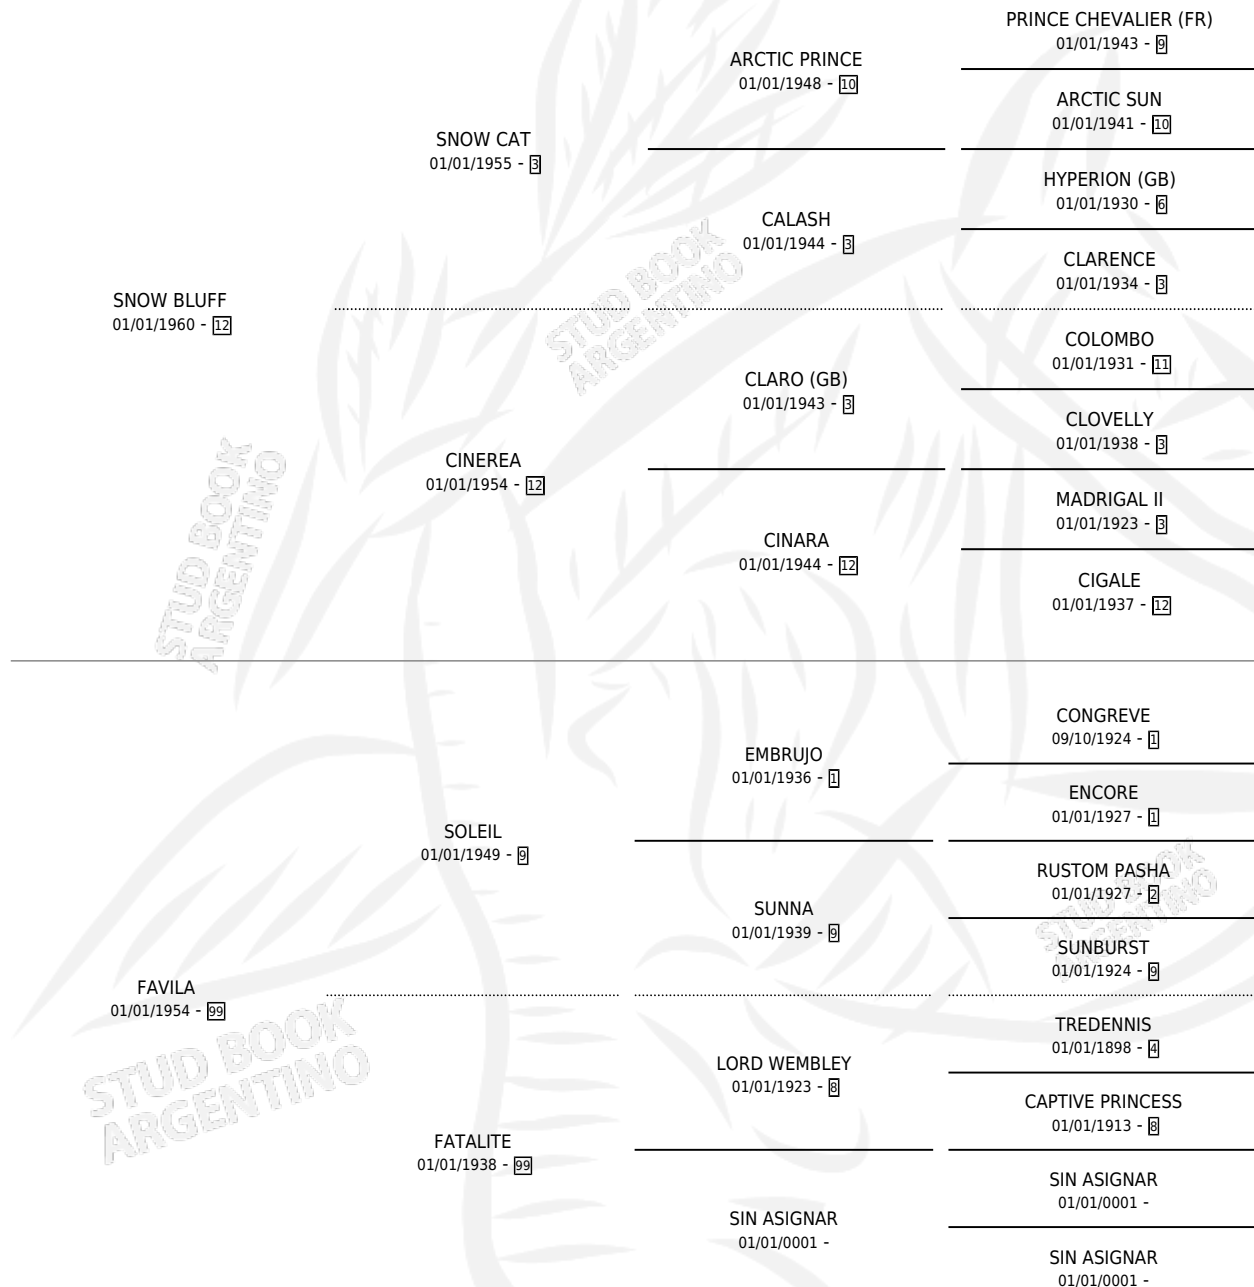

## ESTADO

TIPIFICACIÓN SANGUÍNEA	X
TIPIFICACIÓN POR ADN	X
PASAPORTE	X
IDENTIFICACIÓN POR MICROCHIP	X
REPRODUCTOR	✓

**Lugar de nacimiento:** Campo particular  
**Criador:** Jaimes Luis Enrique

~

## PEDIGREE

**S**cimentos 7 / Efectividad **41.18%**

PADRILLO	PRODUCTO	CRIADOR	1ER SERVICIO	ÚLTIMO SERVICIO
KEMPES KING	Ø		13/11/1989	08/12/1989
<b>MULA BLUFF</b>	Ø		17/10/1988	22/11/1988
QUIRQUINCHO	Ø		01/10/1987	03/10/1987
QUIRQUINCHO	Ø		25/09/1986	28/12/1986
PARTHIAN SHOT	Ø			
HEROE	Ø			
GRAN ACTOR	Ø			
SIR GREGOR (USA)	MULAGREGOR (H Z, 24/08/1984)	LAS CELINAS		
MR. BROOKWOOD	Ø			
SIR GREGOR (USA)	ANUNCIO (M Z, 12/11/1982)	SIN DATO		
QUIRQUINCHO	QUIEN (M Z, 02/09/1981)	SIN DATO		
MR. BROOKWOOD	MURMURADA (H Z, 03/11/1979) •MURIÓ EL 19/09/1988•	SIN DATO		
MR. BROOKWOOD	MULERA (H Z, 17/11/1978)	SIN DATO		
MR. BROOKWOOD	MISS LABLUFF (H A, 14/11/1977)	SIN DATO		
HEROE	HECHIZO (M A, 12/08/1975) •MURIÓ EL 10/04/1980•	SIN DATO		
QUIRQUINCHO	Ø			
SIR GREGOR (USA)	Ø			