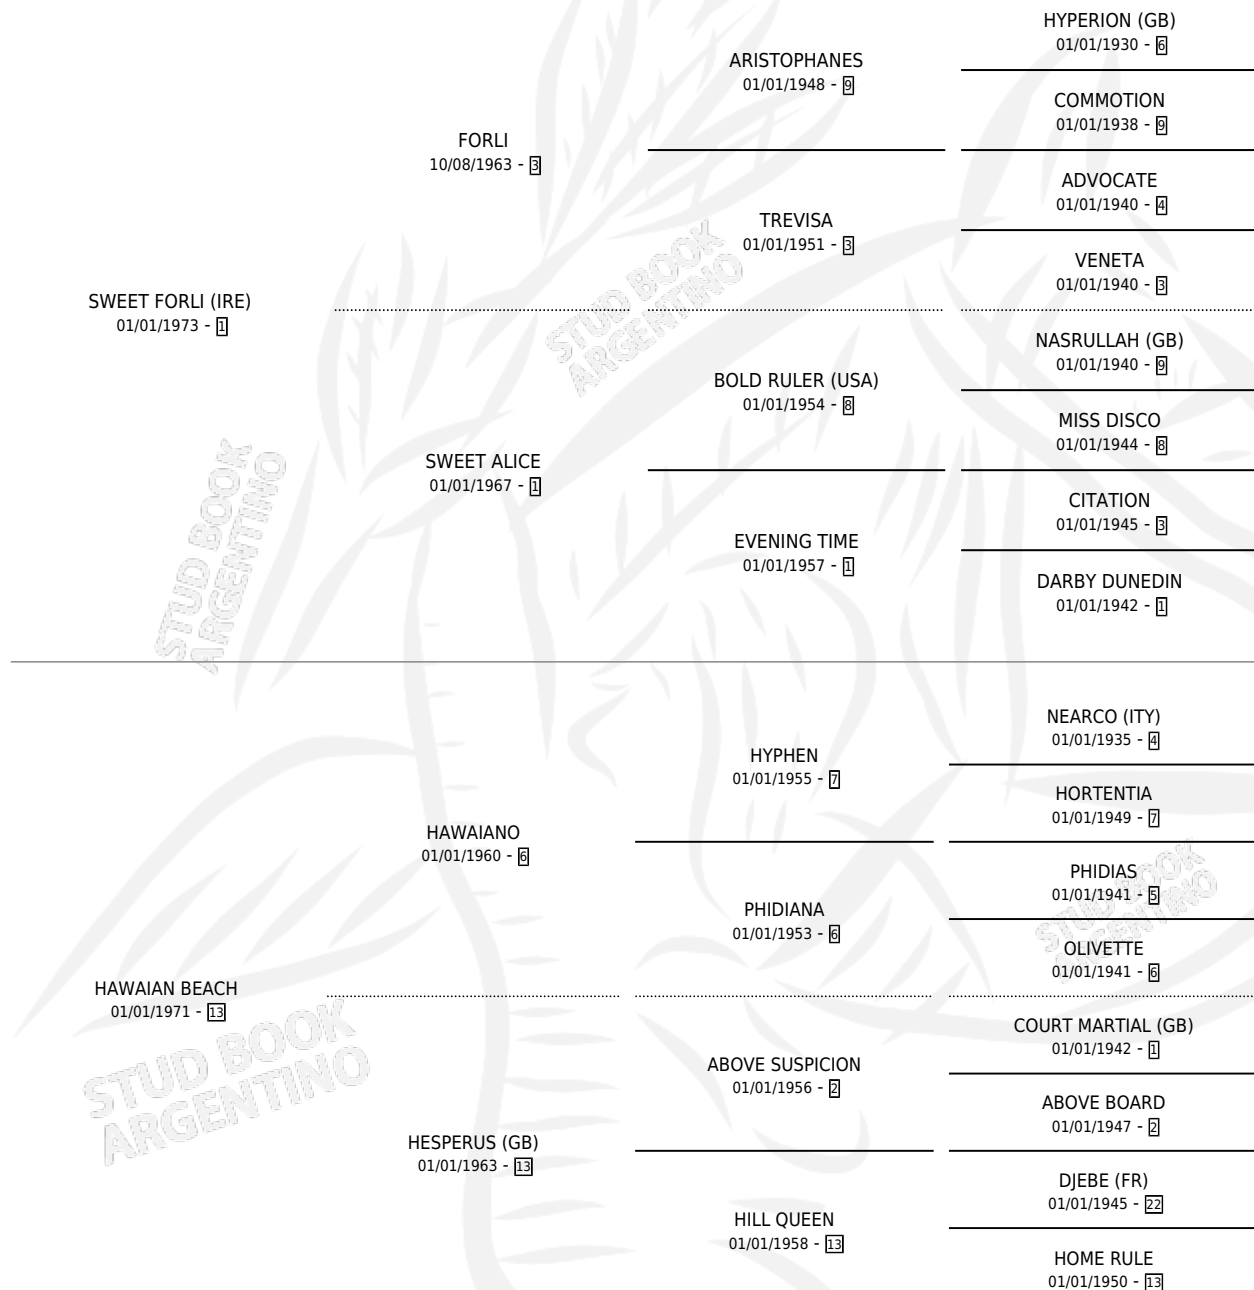

TARAWA

por **SWEET FORLI (IRE)** y **HAWAIIAN BEACH** por **HAWAIIANO**

Argentina · Hembra · Alazan Tostado · SP · 19/10/1983
Familia 13 · Volumen 31

ESTADO

TIPIFICACIÓN SANGUÍNEA	✓
TIPIFICACIÓN POR ADN	X
PASAPORTE	X
IDENTIFICACIÓN POR MICROCHIP	X
REPRODUCTOR	✓

Lugar de nacimiento: Campo particular

Criador: Sin dato

~

HIJOS

	MACHOS	HEMBRAS
2 NACIERON	0	2
SIN ACTUACIONES		

PEDIGREE

~

CAMPAÑA

Solo carreras oficiales de Argentina

POR EDAD

EDAD	CC	1°	2°	3°	4°	5°	NP	CLC	CLG	CLCG1	CLGG1	IMPORTE	GANANCIA / CC
3 AÑOS	1	1	0	0	0	0	0	0	0	0	0	\$0	\$0
4 AÑOS	3	1	0	1	1	0	0	2	0	0	0	\$0	\$0
5 AÑOS	7	0	1	1	0	3	2	0	0	0	0	\$0	\$0
6 AÑOS	3	0	0	0	1	1	1	0	0	0	0	\$0	\$0
TOTALES	14	2	1	2	2	4	3	2	0	0	0	\$0	\$0
%		14.3%	7.1%	14.3%	14.3%	28.6%	21.4%	14.3%	0.0%	0.0%	0.0%		