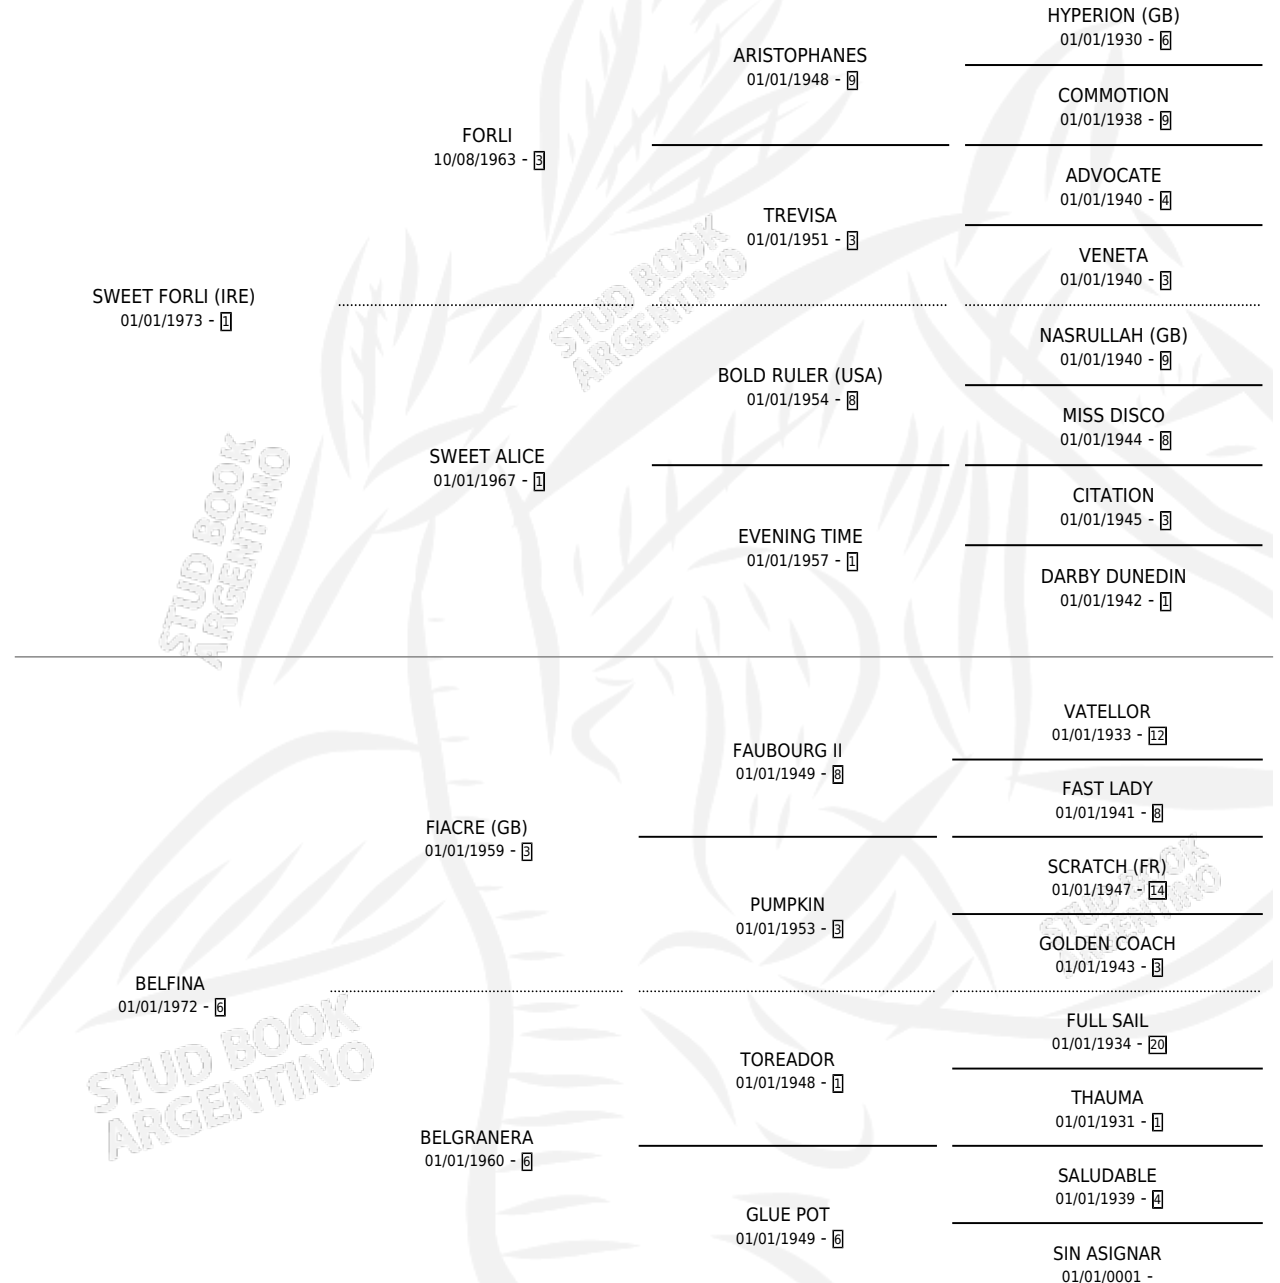

TARQUINIA

por SWEET FORLI (IRE) y BELFINA por FIACRE (GB)

Argentina · Hembra · Zaino · SP · 17/10/1983
Familia 6-e · Volumen 31

ESTADO

TIPIFICACIÓN SANGUÍNEA	X
TIPIFICACIÓN POR ADN	X
PASAPORTE	X
IDENTIFICACIÓN POR MICROCHIP	X
REPRODUCTOR	✓

Lugar de nacimiento: Los Olivos

Criador: Sin dato

PEDIGREE

CAMPAÑA

Solo carreras oficiales de Argentina

POR EDAD

EDAD	CC	1°	2°	3°	4°	5°	NP	CLC	CLG	CLCG1	CLGG1	IMPORTE	GANANCIA / CC
4 AÑOS	2	1	0	0	0	0	1	0	0	0	0	\$0	\$0
5 AÑOS	10	1	1	0	0	2	6	0	0	0	0	\$0	\$0
6 AÑOS	2	0	0	0	0	0	2	0	0	0	0	\$0	\$0
TOTALES	14	2	1	0	0	2	9	0	0	0	0	\$0	\$0
%		14.3%	7.1%	0.0%	0.0%	14.3%	64.3%	0.0%	0.0%	0.0%	0.0%		