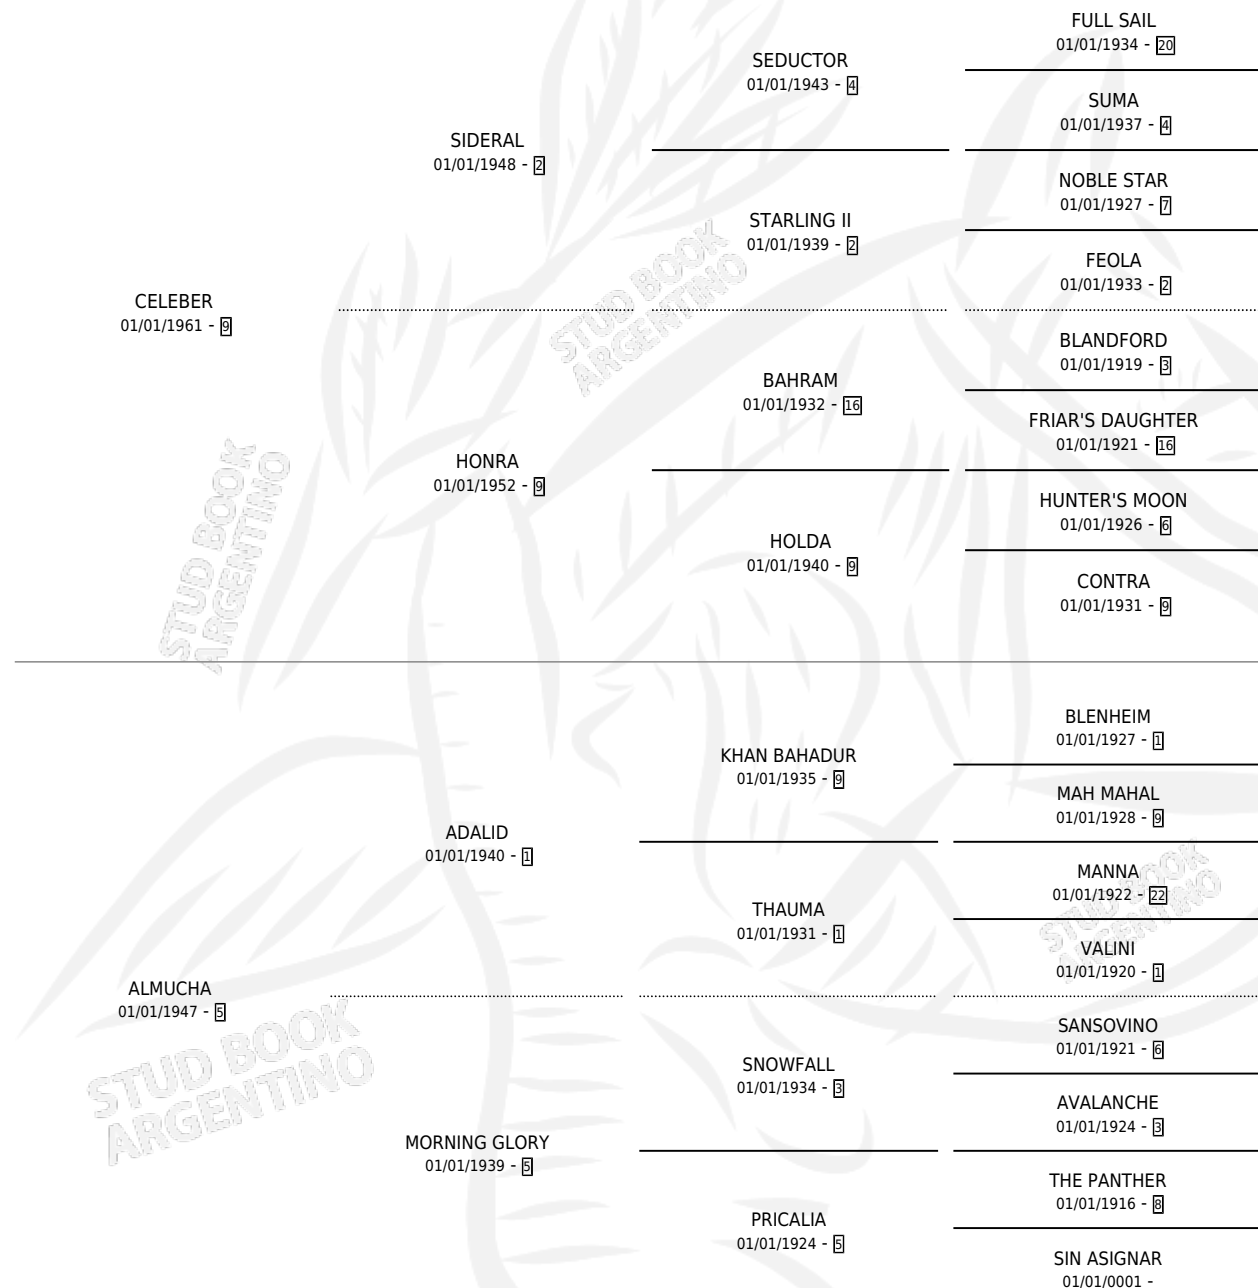

Lugar de nacimiento: Campo particular

Criador: Sin dato

~

HIJOS

	MACHOS	HEMBRAS
6 NACIERON	2	4
3 CORRIERON	2	1
3 GANARON	2	1
0 GANADORES CL	0 GANADORES GR	0 GANADORES G1

PEDIGREE

S

cimientos 6 / Efectividad 46.15%

PADRILLO	PRODUCTO	CRIADOR	1ER SERVICIO	ÚLTIMO SERVICIO
----------	----------	---------	--------------	-----------------

MAKE NAPOLEON ∅

INES MANGA

OCEAN STAR (USA) ∅

Datos oficiales del Stud Book Argentino