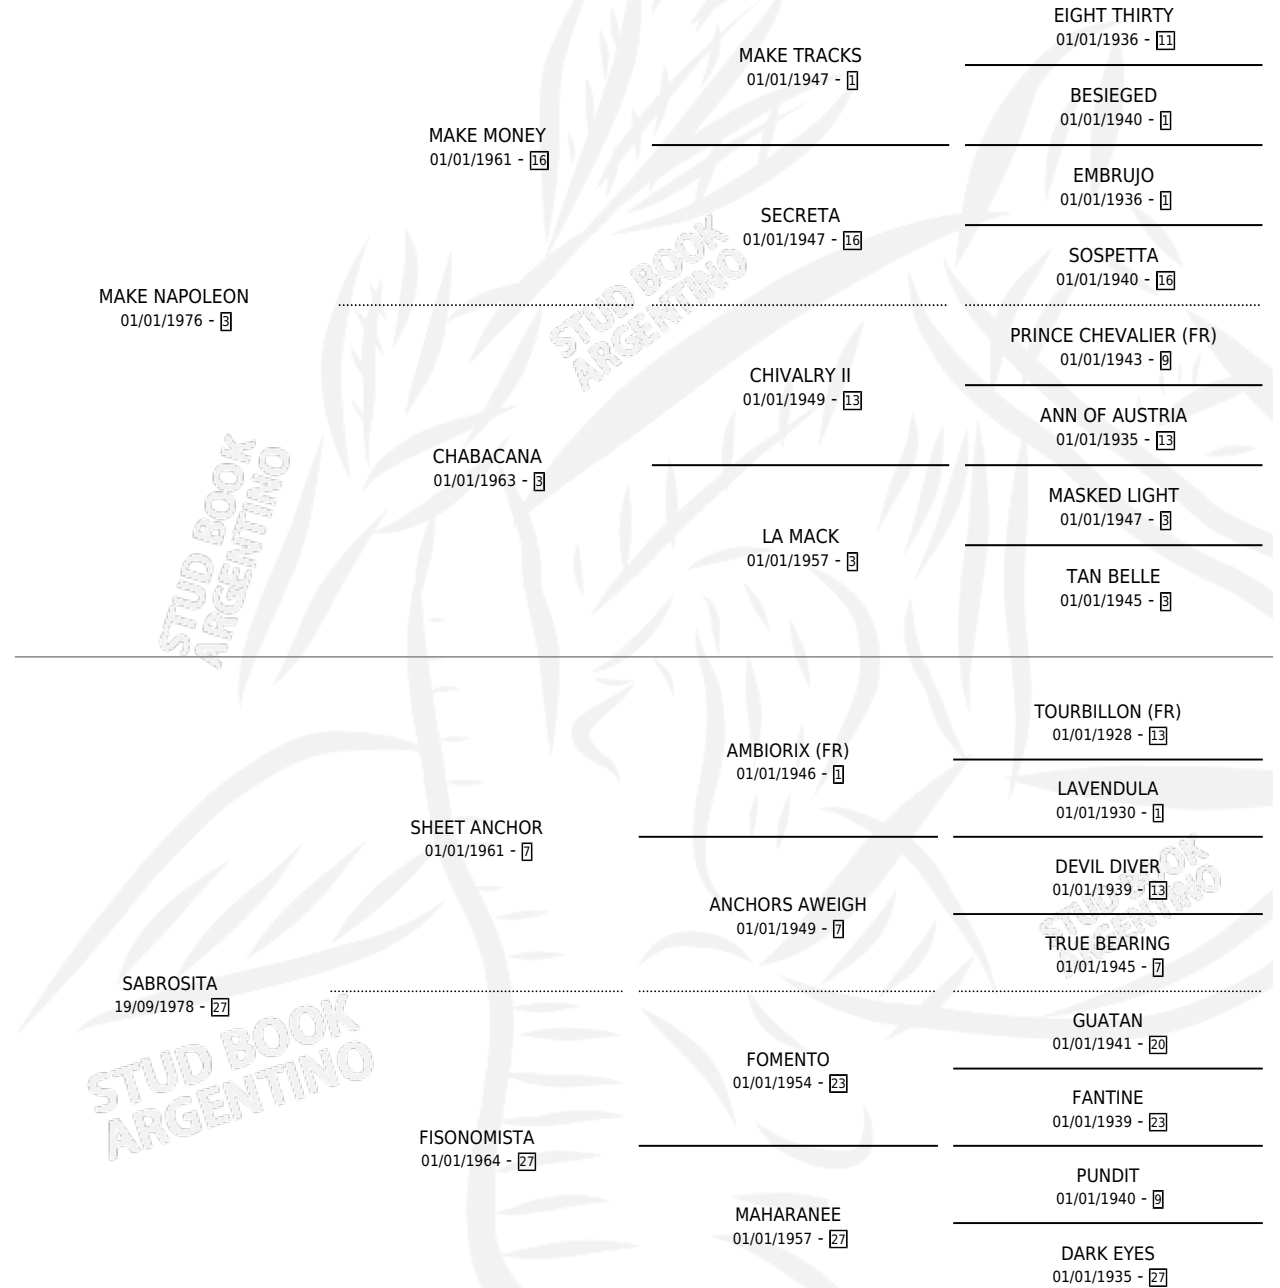

NAPO ROSA

por MAKE NAPOLEON y SABROSITA por SHEET ANCHOR

Argentina · Hembra · Alazan · SP · 01/11/1983
Familia 27-a · Volumen 31

ESTADO

TIPIFICACIÓN SANGUÍNEA	X
TIPIFICACIÓN POR ADN	X
PASAPORTE	X
IDENTIFICACIÓN POR MICROCHIP	X
REPRODUCTOR	X

Lugar de nacimiento: Campo particular

Criador: Asociacion Cooperativa De Criadores De Caballos De Carrera

PEDIGREE

NAPO ROSA

Datos oficiales del Stud Book Argentino

Documento generado el 08/05/2026

studbook.org.ar