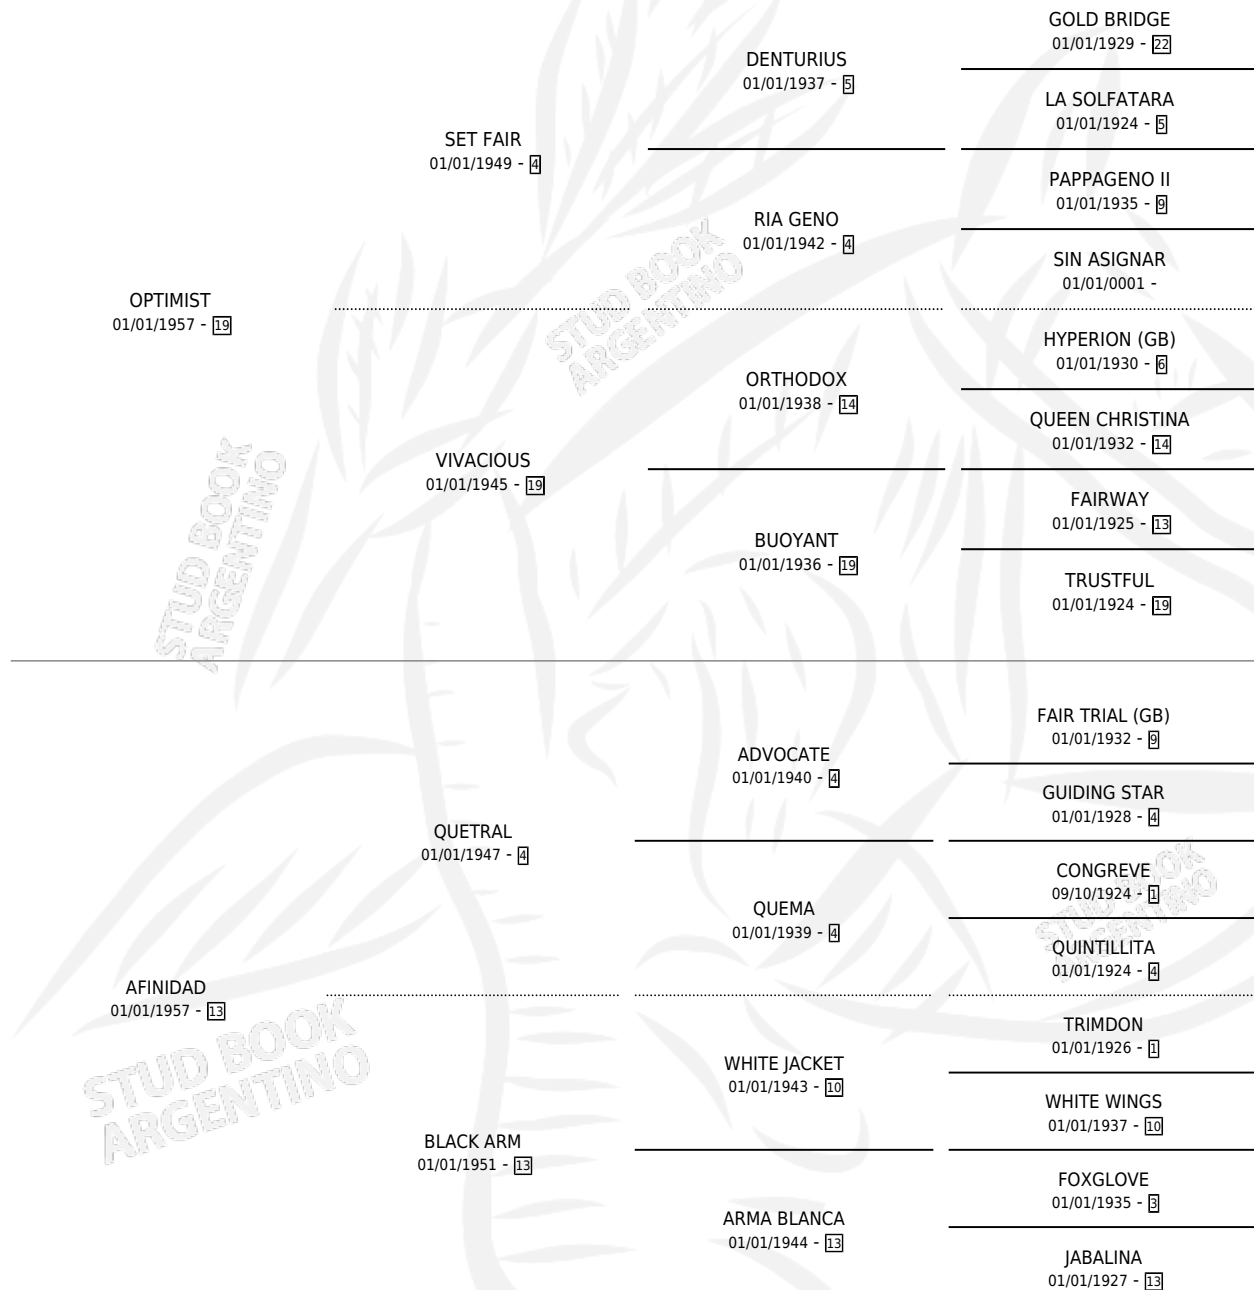

INAUDITA

por **OPTIMIST** y **AFINIDAD** por **QUETRAL**

Argentina · Hembra · Zaino Colorado · SP · 02/11/1967
Familia 13-b · Volumen 26

ESTADO

TIPIFICACIÓN SANGUÍNEA	X
TIPIFICACIÓN POR ADN	X
PASAPORTE	X
IDENTIFICACIÓN POR MICROCHIP	X
REPRODUCTOR	✓

Lugar de nacimiento: Campo particular

Criador: Sin dato

~

HIJOS

	MACHOS	HEMBRAS
7 NACIERON	2	5
2 CORRIERON	1	1
2 GANARON	1	1
0 GANADORES CL	0 GANADORES GR	0 GANADORES G1

PEDIGREE