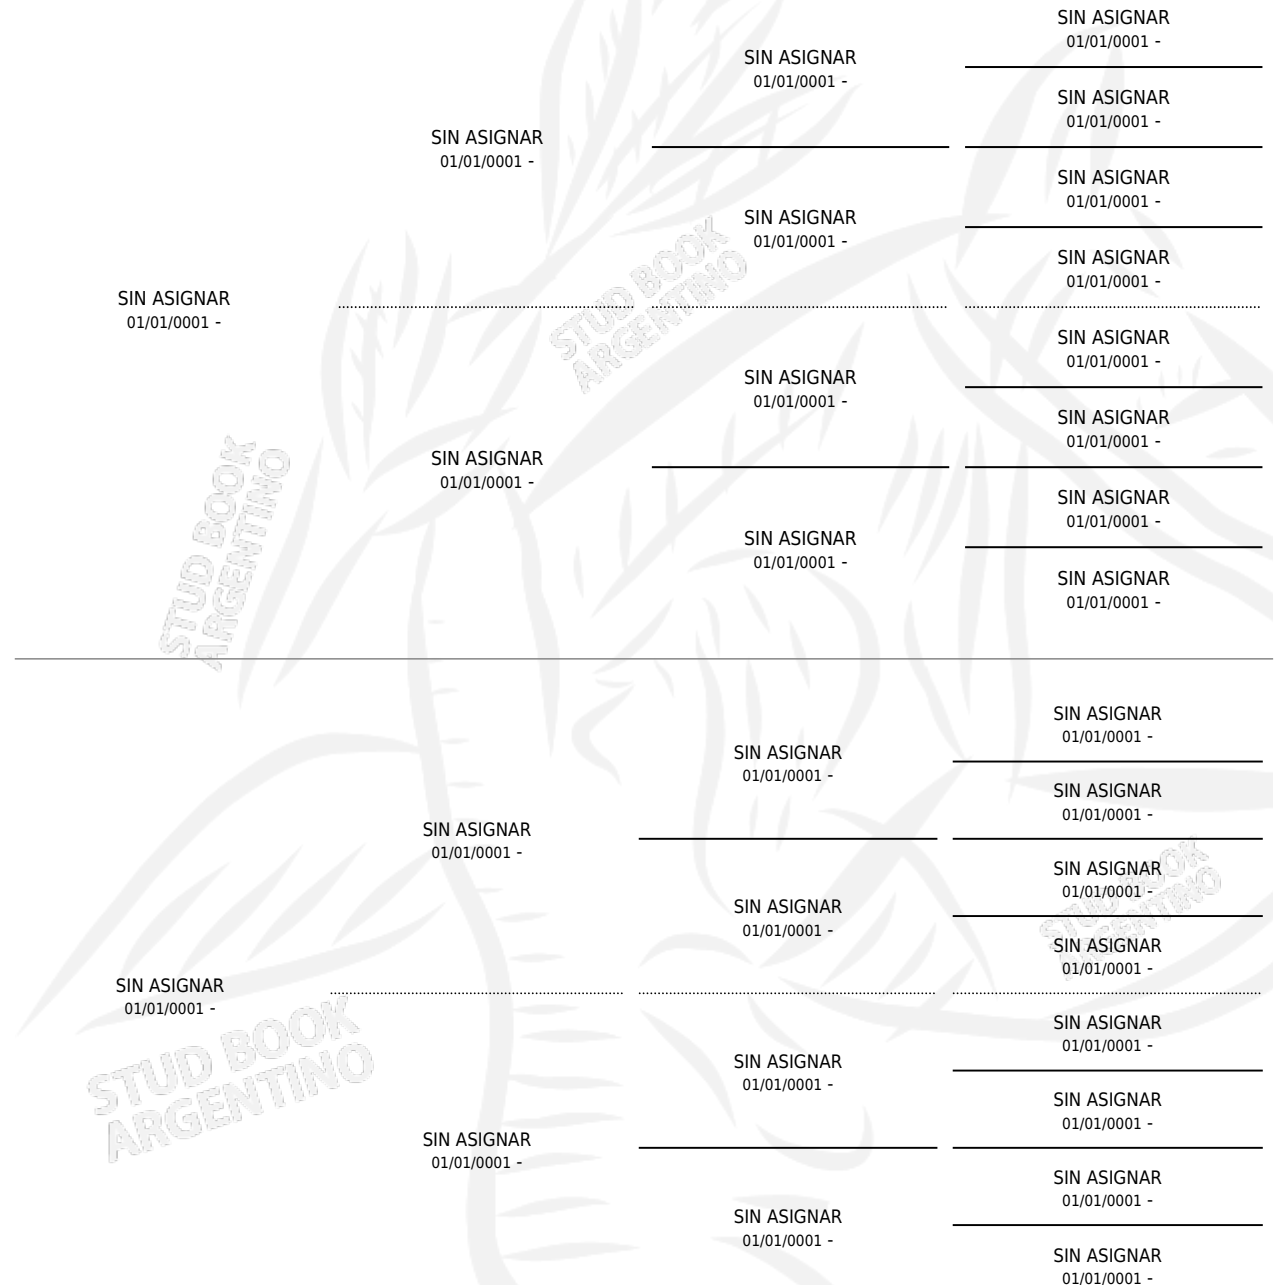

TRIGLAV

por SIN ASIGNAR y SIN ASIGNAR por SIN ASIGNAR

Argentina · Macho · Zaino · SP · 30/09/1983
Familia · Volumen 31

ESTADO

TIPIFICACIÓN SANGUÍNEA	X
TIPIFICACIÓN POR ADN	X
PASAPORTE	X
IDENTIFICACIÓN POR MICROCHIP	X
REPRODUCTOR	X

Lugar de nacimiento: Santa Martha

Criador: Sin dato

PEDIGREE

CAMPAÑA

Solo carreras oficiales de Argentina

POR EDAD

EDAD	CC	1°	2°	3°	4°	5°	NP	CLC	CLG	CLCG1	CLGG1	IMPORTE	GANANCIA / CC
5 AÑOS	2	0	0	0	0	0	2	0	0	0	0	\$0	\$0
TOTALES	2	0	0	0	0	0	2	0	0	0	0	\$0	\$0
%		0.0%	0.0%	0.0%	0.0%	0.0%	100%	0.0%	0.0%	0.0%	0.0%		