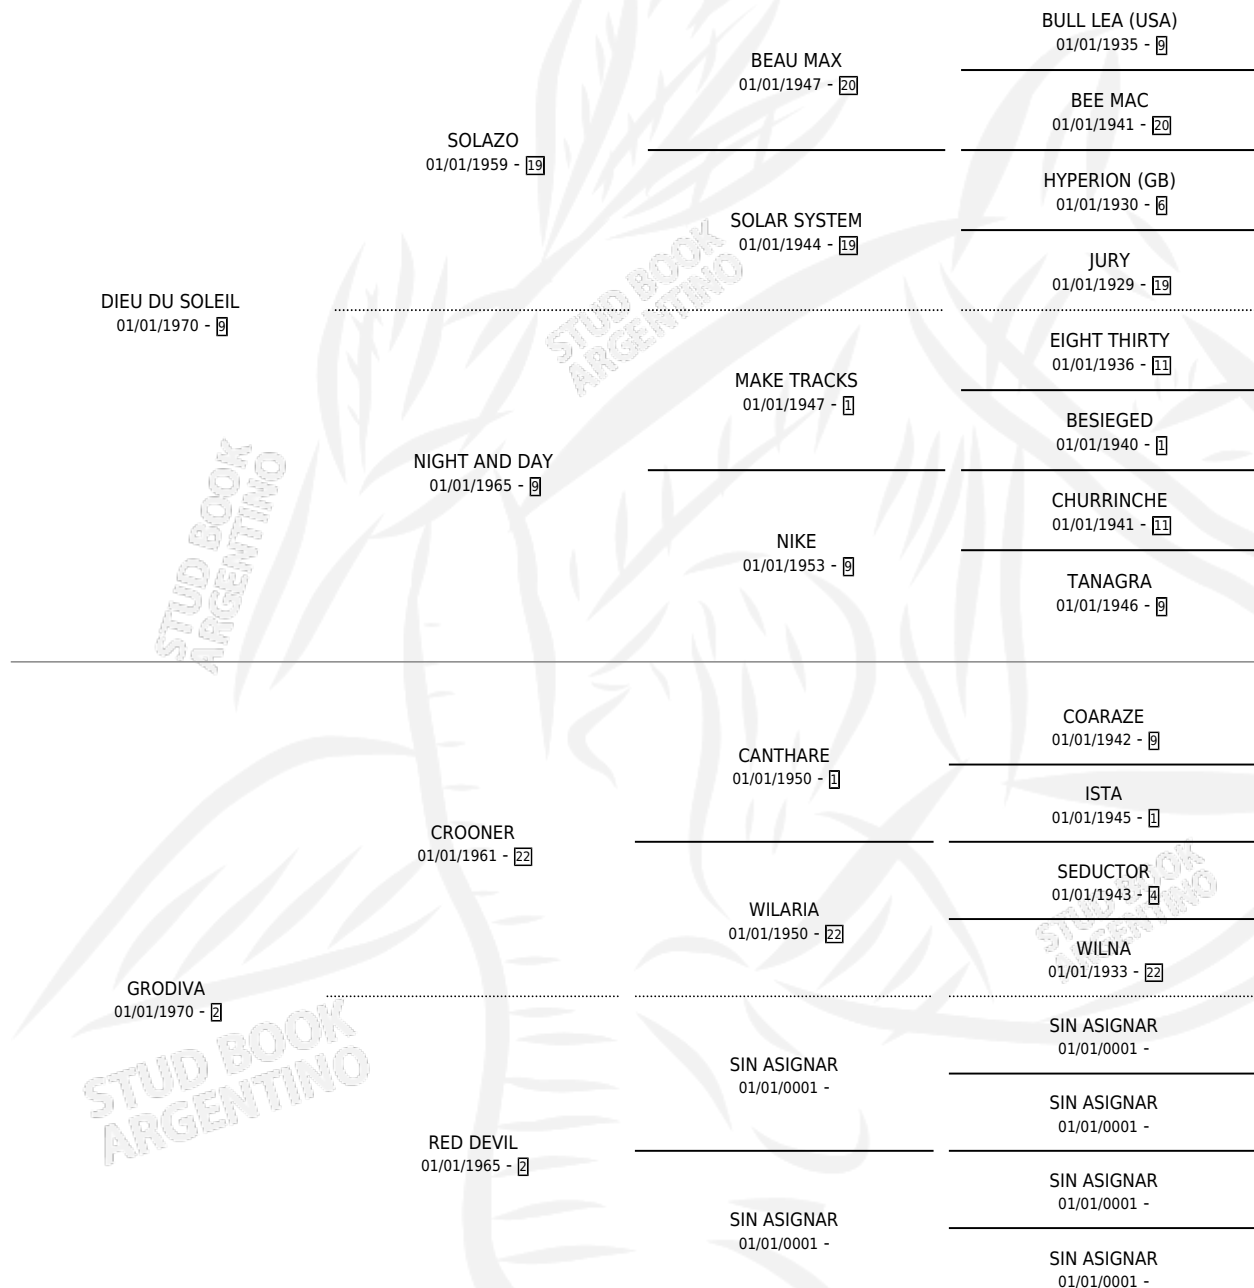

NUBE SOLEADA

por DIEU DU SOLEIL y GRODIVA por CROONER

Argentina · Hembra · Zaino · SP · 11/10/1983
Familia 2-I · Volumen 31

ESTADO

TIPIFICACIÓN SANGUÍNEA	✓
TIPIFICACIÓN POR ADN	X
PASAPORTE	X
IDENTIFICACIÓN POR MICROCHIP	X
REPRODUCTOR	✓

Lugar de nacimiento: Campo particular

Criador: Sin dato

~

HIJOS

	MACHOS	HEMBRAS
1 NACIERON	1	0
SIN ACTUACIONES		

PEDIGREE