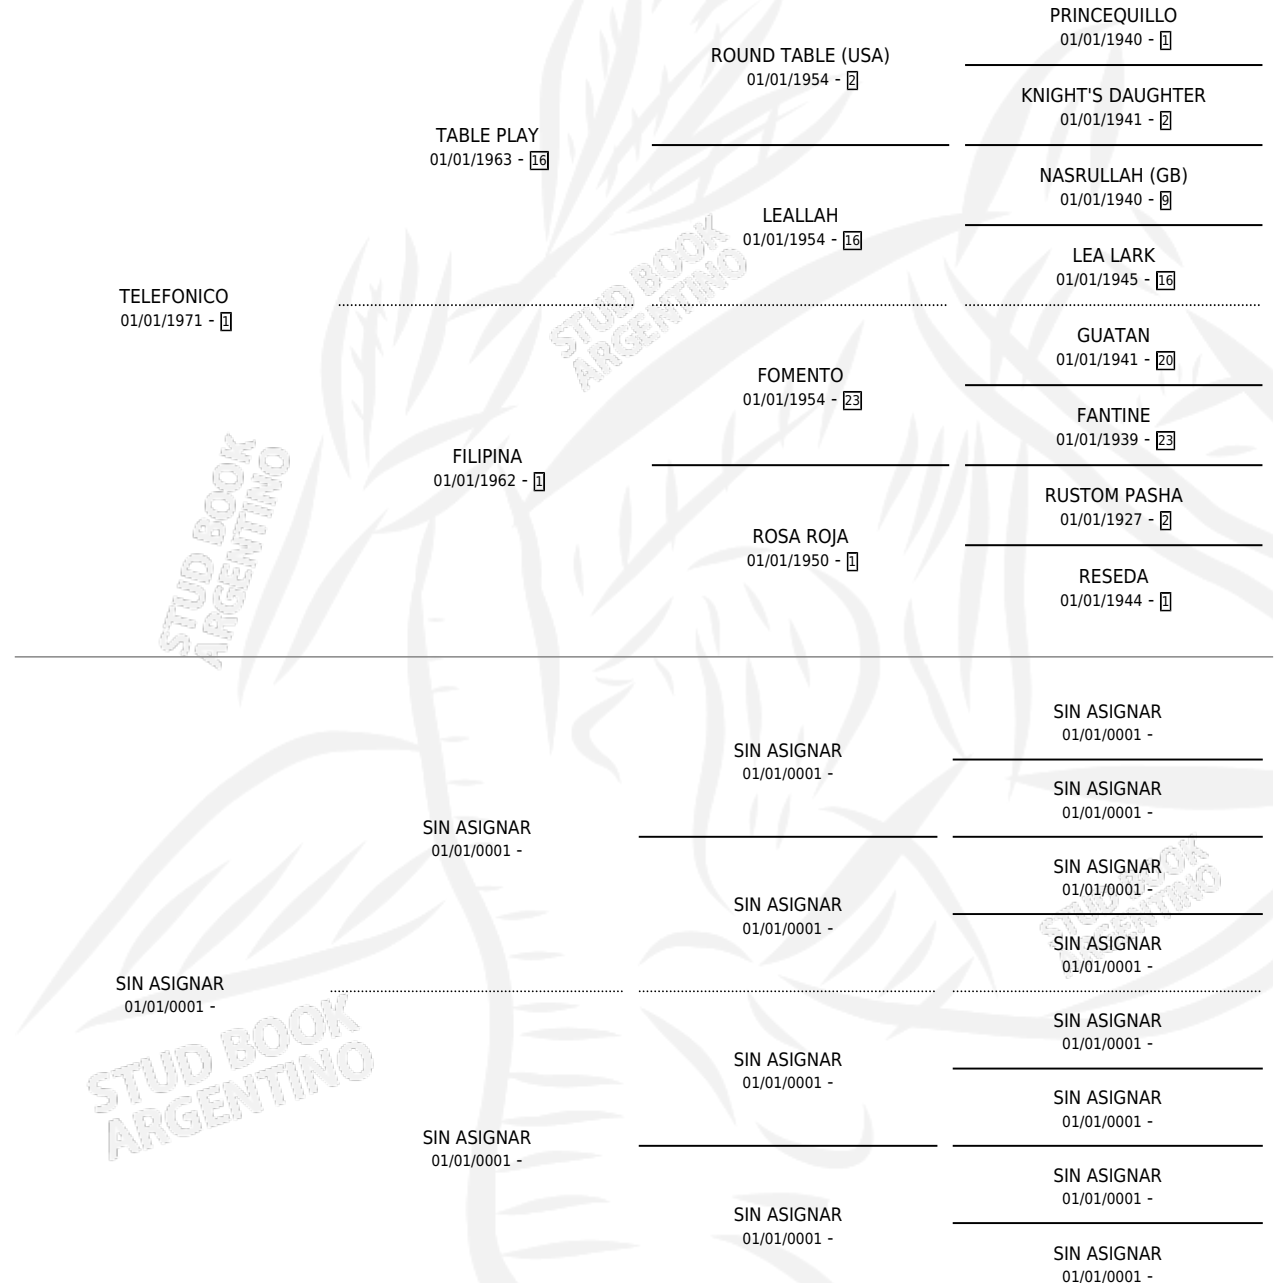

PONCHO TEL

por TELEFONICO y SIN ASIGNAR por SIN ASIGNAR

Argentina · Macho · No Consigna · SP · 01/01/1983
Familia · Volumen 31

ESTADO

TIPIFICACIÓN SANGUÍNEA	X
TIPIFICACIÓN POR ADN	X
PASAPORTE	X
IDENTIFICACIÓN POR MICROCHIP	X
REPRODUCTOR	X

Lugar de nacimiento: Campo particular

Criador: Sin dato

PEDIGREE

CAMPAÑA

Solo carreras oficiales de Argentina

POR EDAD

EDAD	CC	1°	2°	3°	4°	5°	NP	CLC	CLG	CLCG1	CLGG1	IMPORTE	GANANCIA / CC
6 AÑOS	3	0	0	0	0	1	2	0	0	0	0	\$0	\$0
TOTALES	3	0	0	0	0	1	2	0	0	0	0	\$0	\$0
%		0.0%	0.0%	0.0%	0.0%	33.3%	66.7%	0.0%	0.0%	0.0%	0.0%		