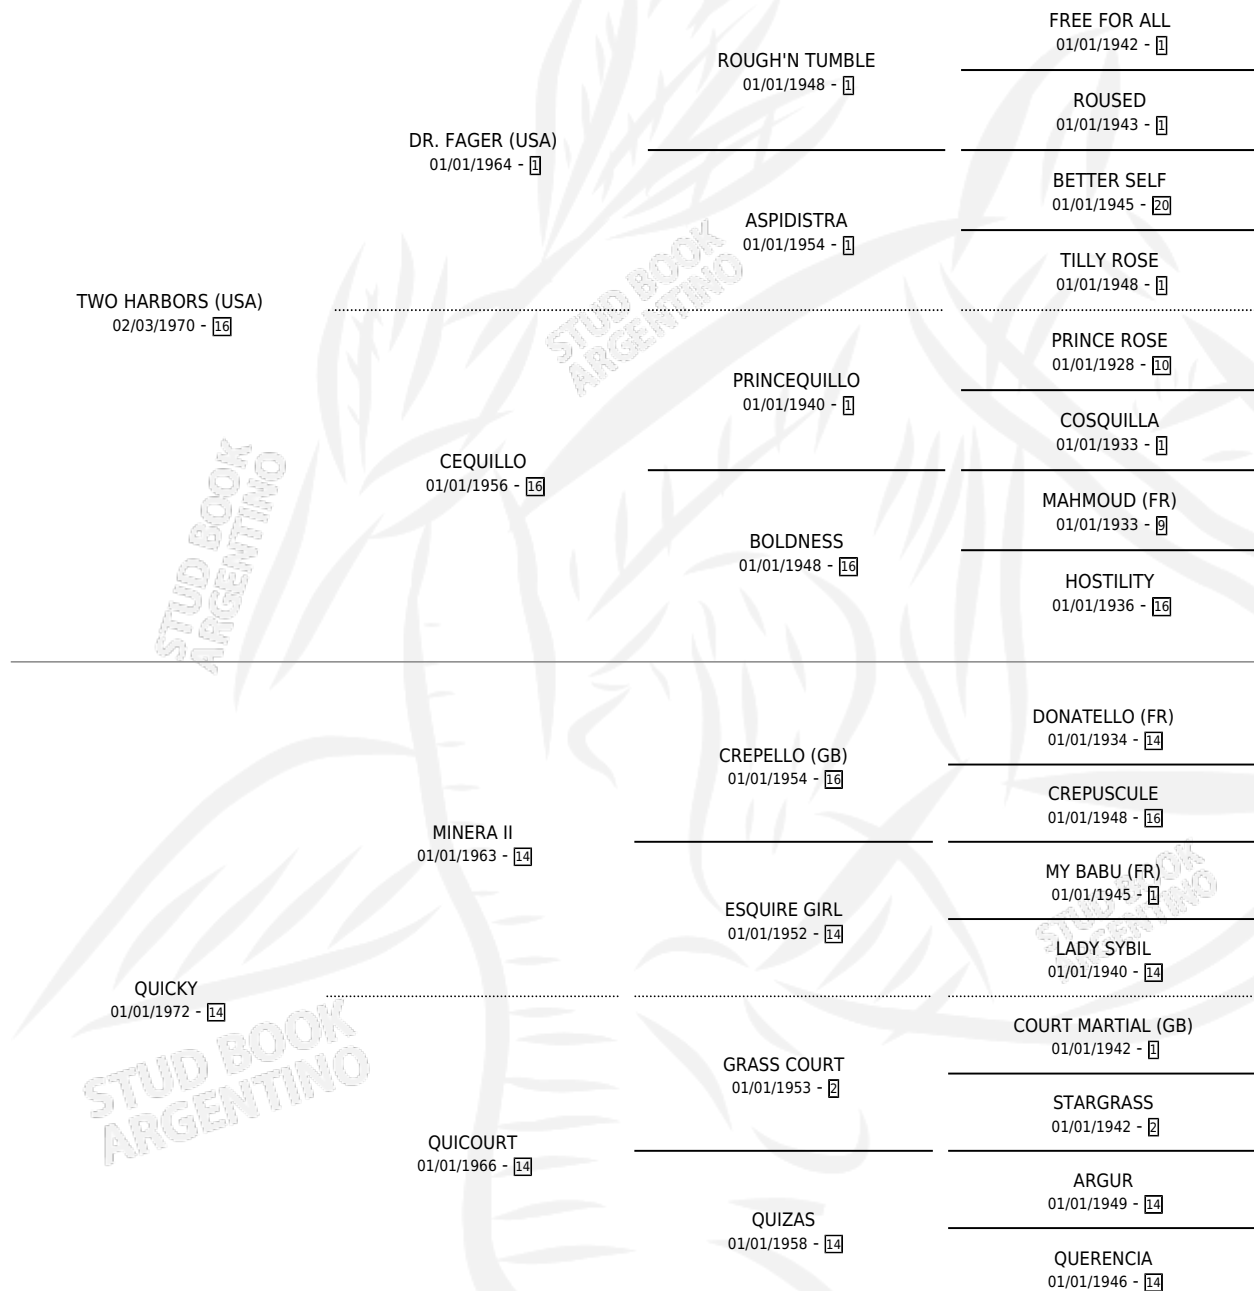

IBER

por **TWO HARBORS (USA)** y **QUICKY** por **MINERA II**

Argentina · Macho · Zaino Colorado · SP · 13/10/1983
Familia 14 · Volumen 31

ESTADO

TIPIFICACIÓN SANGUÍNEA	X
TIPIFICACIÓN POR ADN	X
PASAPORTE	X
IDENTIFICACIÓN POR MICROCHIP	X
REPRODUCTOR	X

Lugar de nacimiento: La Doma

Criador: Sin dato

PEDIGREE

CAMPAÑA

Solo carreras oficiales de Argentina

POR EDAD

EDAD	CC	1°	2°	3°	4°	5°	NP	CLC	CLG	CLCG1	CLGG1	IMPORTE	GANANCIA / CC
5 AÑOS	4	0	1	0	0	0	3	0	0	0	0	\$0	\$0
TOTALES	4	0	1	0	0	0	3	0	0	0	0	\$0	\$0
%		0.0%	25.0%	0.0%	0.0%	0.0%	75.0%	0.0%	0.0%	0.0%	0.0%		