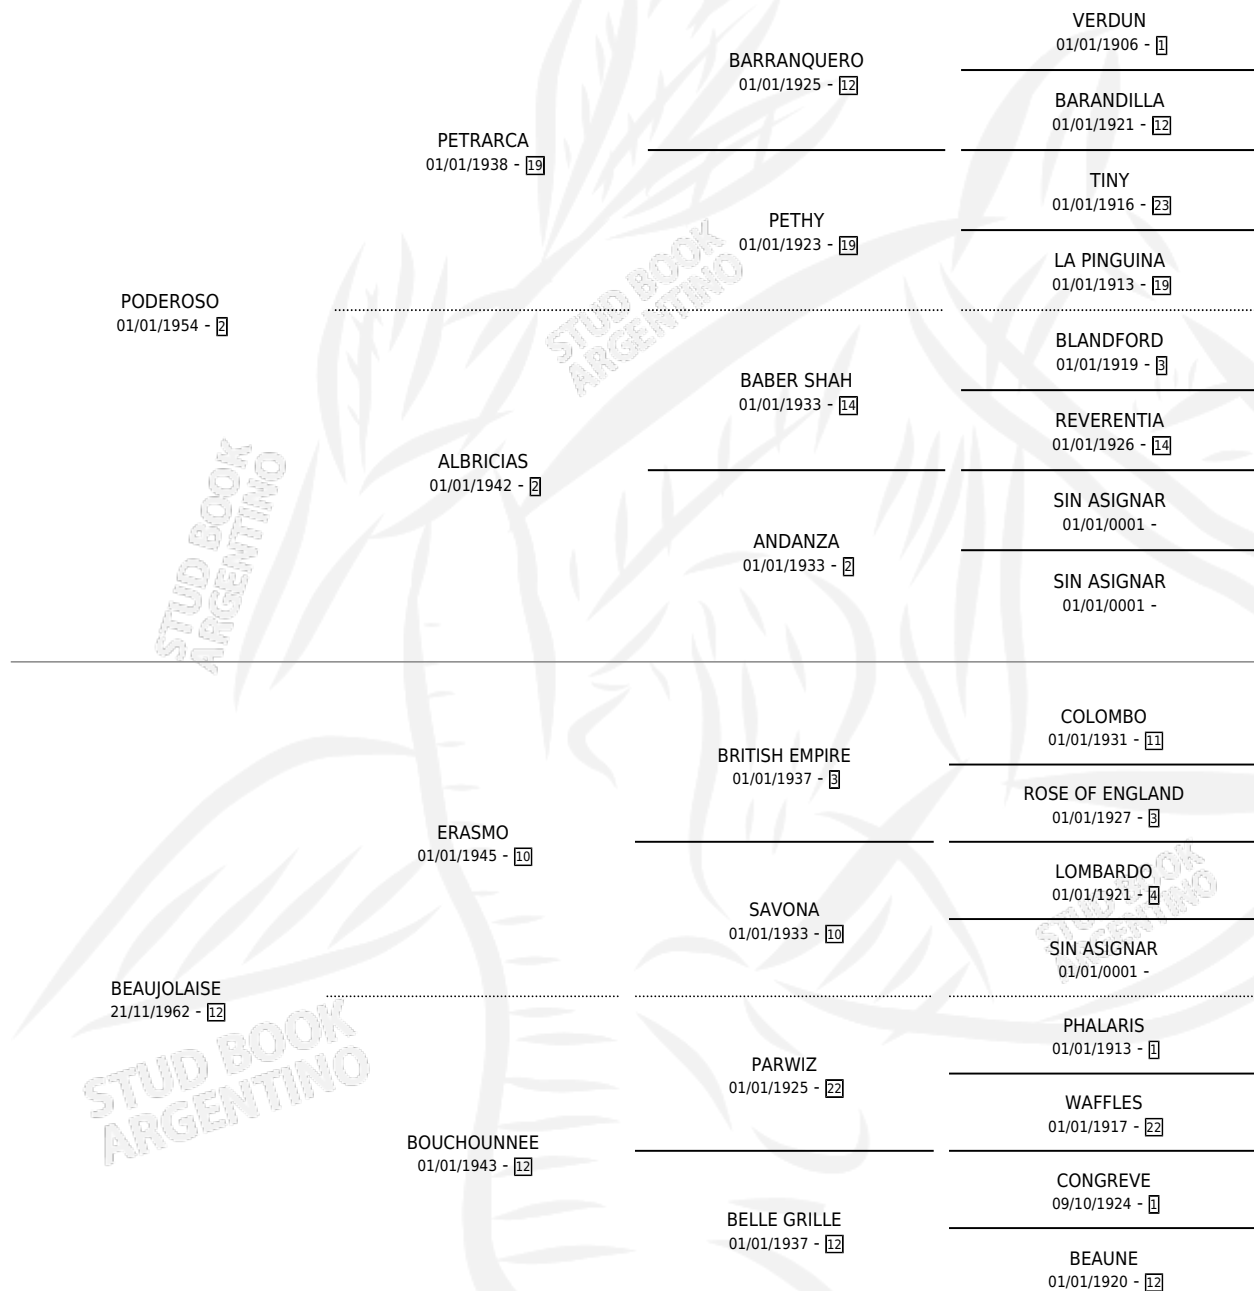

TIMBAI

por PODEROSO y BEAUJOLAISE por ERASMO

Argentina · Macho · Alazan · SP · 05/11/1967
Familia 12-d · Volumen 26

ESTADO

TIPIFICACIÓN SANGUÍNEA	X
TIPIFICACIÓN POR ADN	X
PASAPORTE	X
IDENTIFICACIÓN POR MICROCHIP	X
REPRODUCTOR	X

Lugar de nacimiento: Campo particular

Criador: Sin dato

PEDIGREE

TIMBAI

Datos oficiales del Stud Book Argentino

Documento generado el 28/04/2026

studbook.org.ar