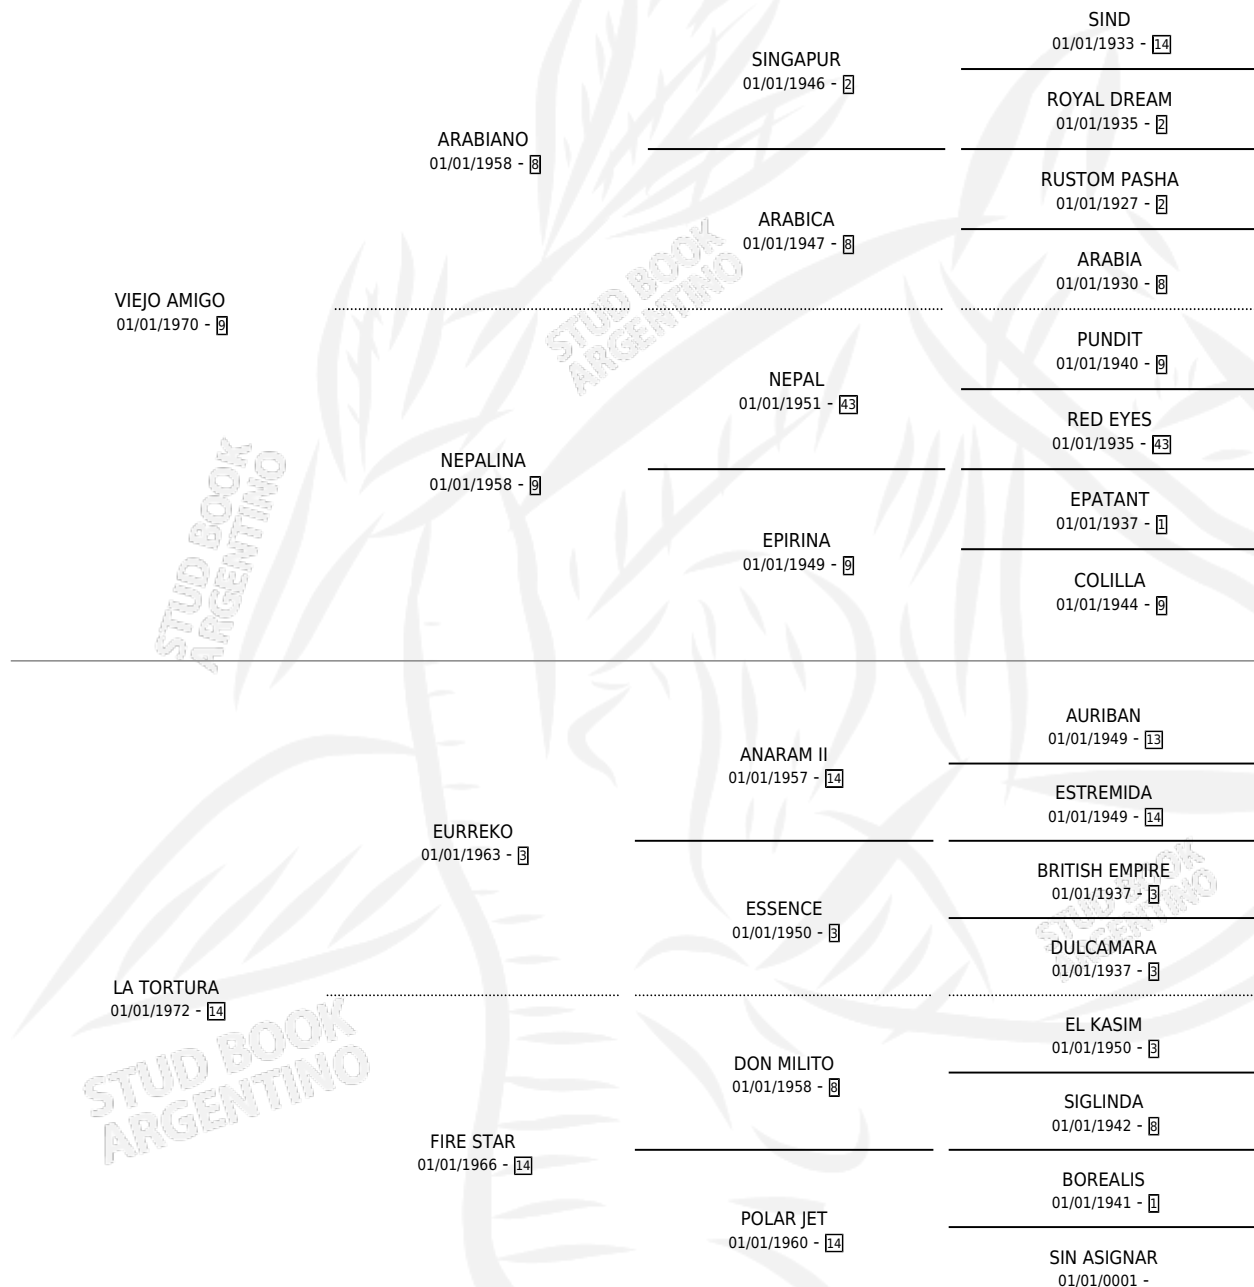

VIEJO CHANTA

por VIEJO AMIGO y LA TORTURA por EURREKO

Argentina · Macho · Zaino Colorado · SP · 17/10/1983
Familia 14 · Volumen 31

ESTADO

TIPIFICACIÓN SANGUÍNEA	X
TIPIFICACIÓN POR ADN	X
PASAPORTE	X
IDENTIFICACIÓN POR MICROCHIP	X
REPRODUCTOR	X

Lugar de nacimiento: Campo particular

Criador: Sin dato

PEDIGREE