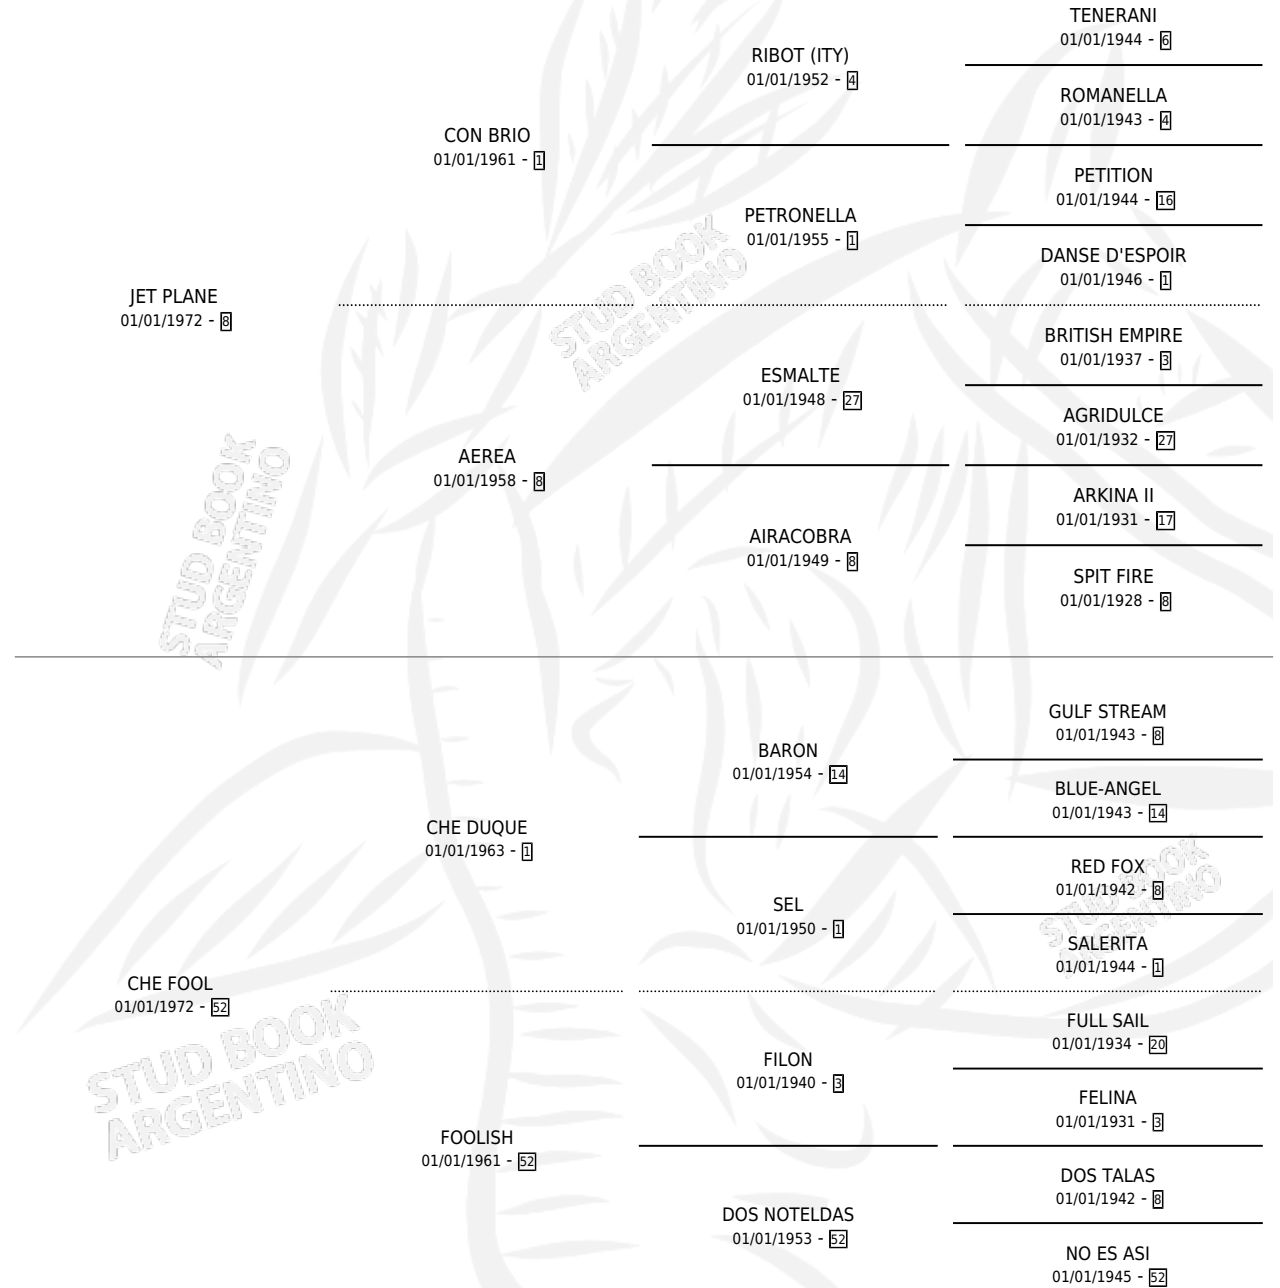

JET FOOL

por JET PLANE y CHE FOOL por CHE DUQUE

Argentina · Hembra · Alazan · SP · 08/10/1983
Familia 52 · Volumen 31

ESTADO

TIPIFICACIÓN SANGUÍNEA	✓
TIPIFICACIÓN POR ADN	X
PASAPORTE	X
IDENTIFICACIÓN POR MICROCHIP	X
REPRODUCTOR	✓

Lugar de nacimiento: Campo particular

Criador: Sin dato

~

HIJOS

	MACHOS	HEMBRAS
2 NACIERON	1	1
1 CORRIERON	0	1
1 GANARON	0	1
0 GANADORES CL	0 GANADORES GR	0 GANADORES G1

PEDIGREE

S

mientos 2 / Efectividad 33.33%

PADRILLO	PRODUCTO	CRIADOR	1ER SERVICIO	ÚLTIMO SERVICIO
PENSADO TOSS	∅		03/12/1997	07/12/1997
JET FOOL	∅		19/10/1992	20/10/1992
FOREVER	FORE JET (M A, 07/10/1992) MURIÓ EL 03/04/1993	SIN DATO	01/10/1991	02/10/1991
FOREVER.org.ar	∅		29/11/1990	30/11/1990
FOREVER	∅		01/12/1989	02/12/1989
FOREVER	FOOL FOR (H AT, 22/11/1989)	SIN DATO	29/11/1988	30/11/1988