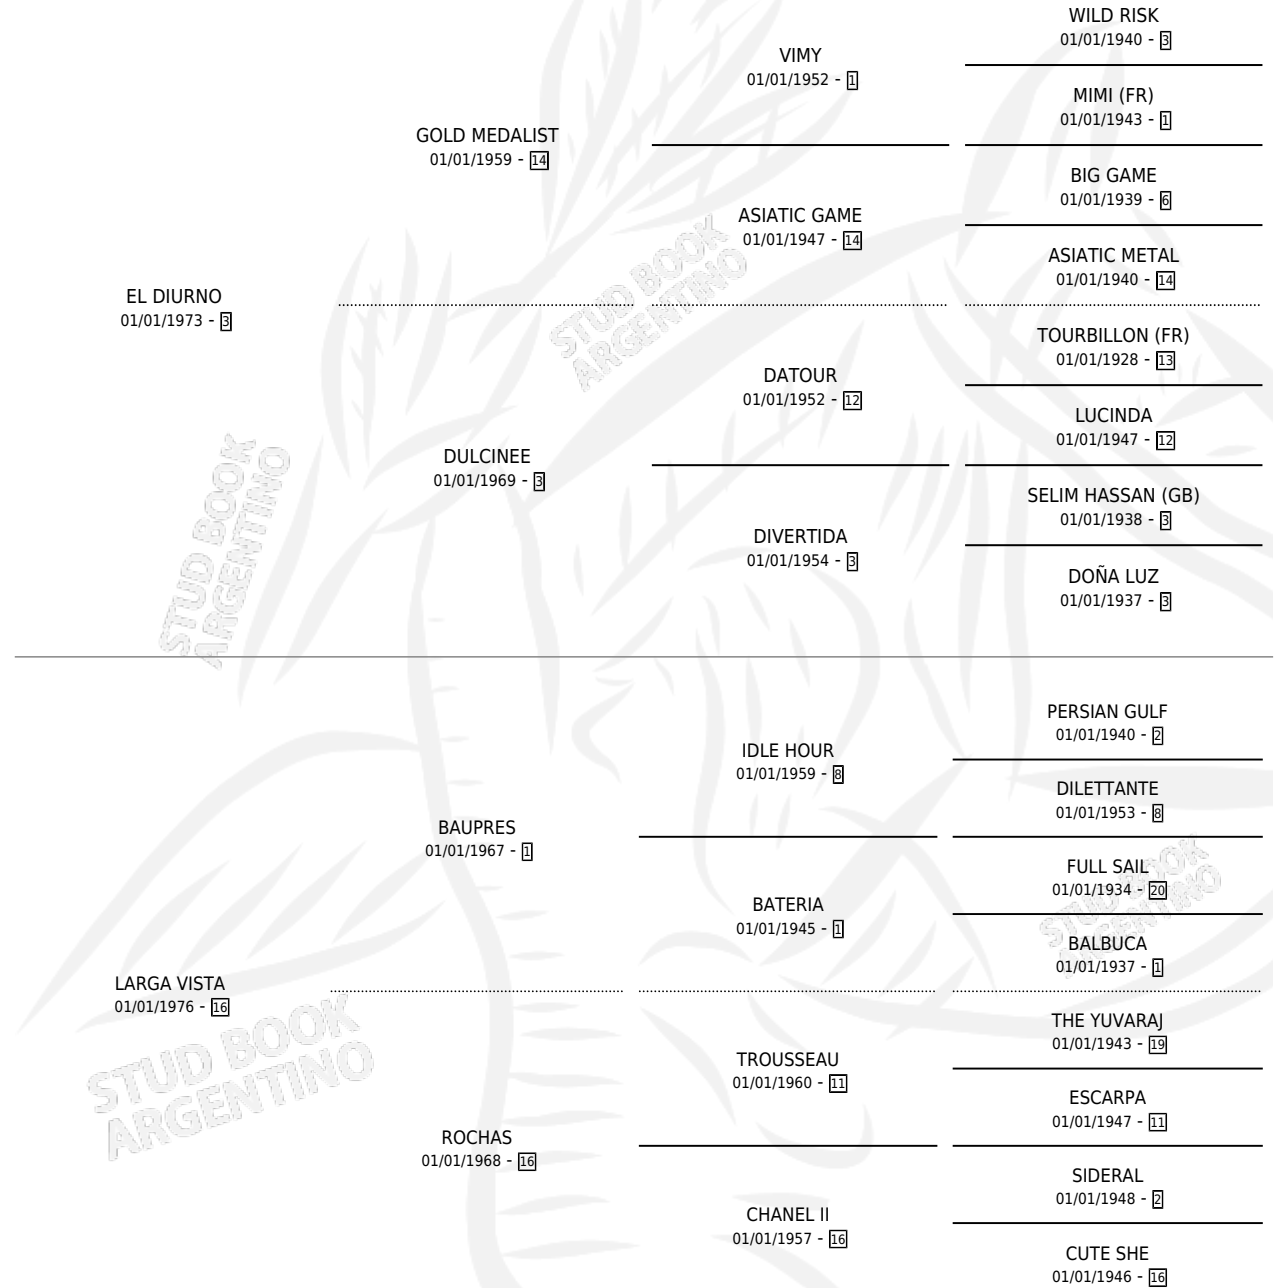

LA FESTUCA

por **EL DIURNO** y **LARGA VISTA** por **BAUPRES**

Argentina · Hembra · Alazan · SP · 01/01/1983
Familia 16-e · Volumen 31

ESTADO

TIPIFICACIÓN SANGUÍNEA	✓
TIPIFICACIÓN POR ADN	X
PASAPORTE	X
IDENTIFICACIÓN POR MICROCHIP	X
REPRODUCTOR	✓

Lugar de nacimiento: Campo particular

Criador: Sin dato

~

HIJOS

	MACHOS	HEMBRAS
5 NACIERON	4	1
2 CORRIERON	2	0
1 GANARON	1	0
0 GANADORES CL	0 GANADORES GR	0 GANADORES G1

PEDIGREE

S

mientos 5 / Efectividad 55.56%

PADRILLO	PRODUCTO	CRIADOR	1ER SERVICIO	ÚLTIMO SERVICIO
RICHMOND	∅		25/10/2000	25/10/2000
LA FESTUCA	NAO TEM FIN (M A, 13/09/2000)	HERNANDEZ JOSE MANUEL	17/09/1999	17/09/1999
FRAY CARMELO	∅		09/08/1997	13/11/1997
FRAY CARMELO	FESTUKIN (M Z, 31/07/1996)	SIN DATO	19/08/1995	27/08/1995
FRAY CARMELO	∅		12/09/1994	12/09/1994
FRAY CARMELO	MIS NAFI (H Z, 01/09/1994)	SIN DATO	09/09/1993	30/09/1993
FRAY CARMELO	∅		13/10/1992	15/10/1992
FRAY CARMELO	RUBIO AL DISCO (M ZD, 04/10/1992)	SIN DATO	24/10/1991	28/10/1991
FRAY CARMELO	FRAY CAROLINO (M ZD, 17/10/1991)	SIN DATO	16/10/1990	19/11/1990