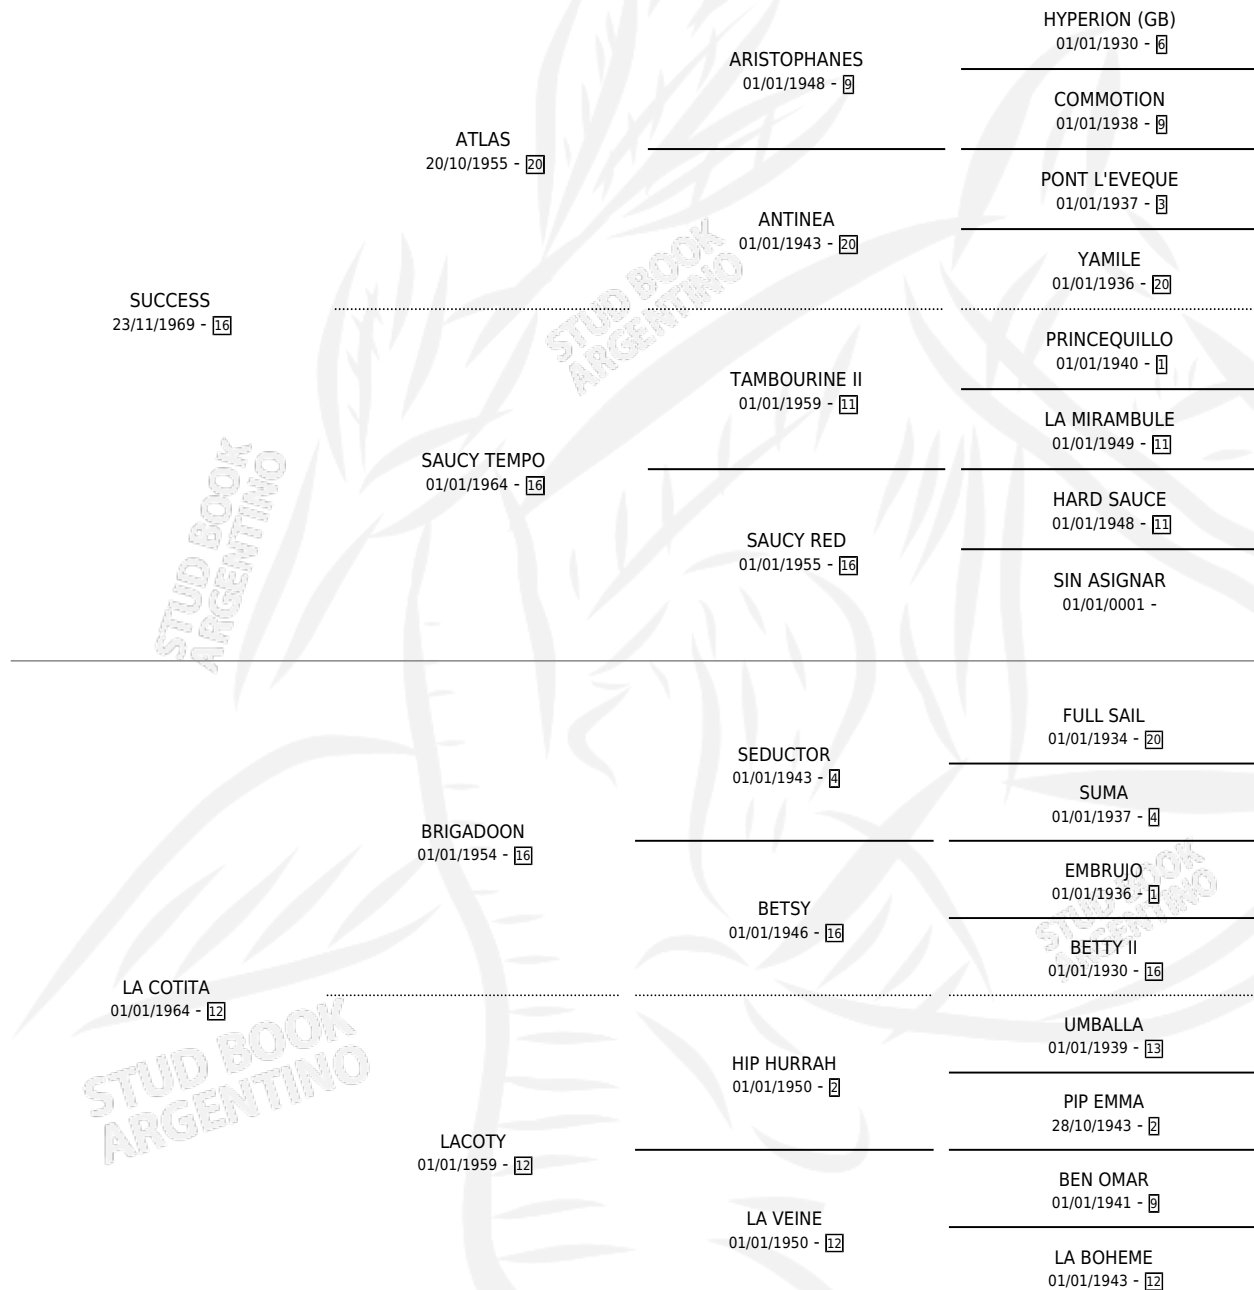

LA COTORRA

por **SUCCESS** y **LA COTITA** por **BRIGADOON**

Argentina · Hembra · No Consigna · SP · 01/01/1983
Familia 12-d · Volumen 31

ESTADO

TIPIFICACIÓN SANGUÍNEA	X
TIPIFICACIÓN POR ADN	X
PASAPORTE	X
IDENTIFICACIÓN POR MICROCHIP	X
REPRODUCTOR	X

Lugar de nacimiento: Campo particular

Criador: Sin dato

PEDIGREE

CAMPAÑA

Solo carreras oficiales de Argentina

POR EDAD

EDAD	CC	1°	2°	3°	4°	5°	NP	CLC	CLG	CLCG1	CLGG1	IMPORTE	GANANCIA / CC
6 AÑOS	3	1	0	0	0	0	2	0	0	0	0	\$0	\$0
TOTALES	3	1	0	0	0	0	2	0	0	0	0	\$0	\$0
%		33.3%	0.0%	0.0%	0.0%	0.0%	66.7%	0.0%	0.0%	0.0%	0.0%		