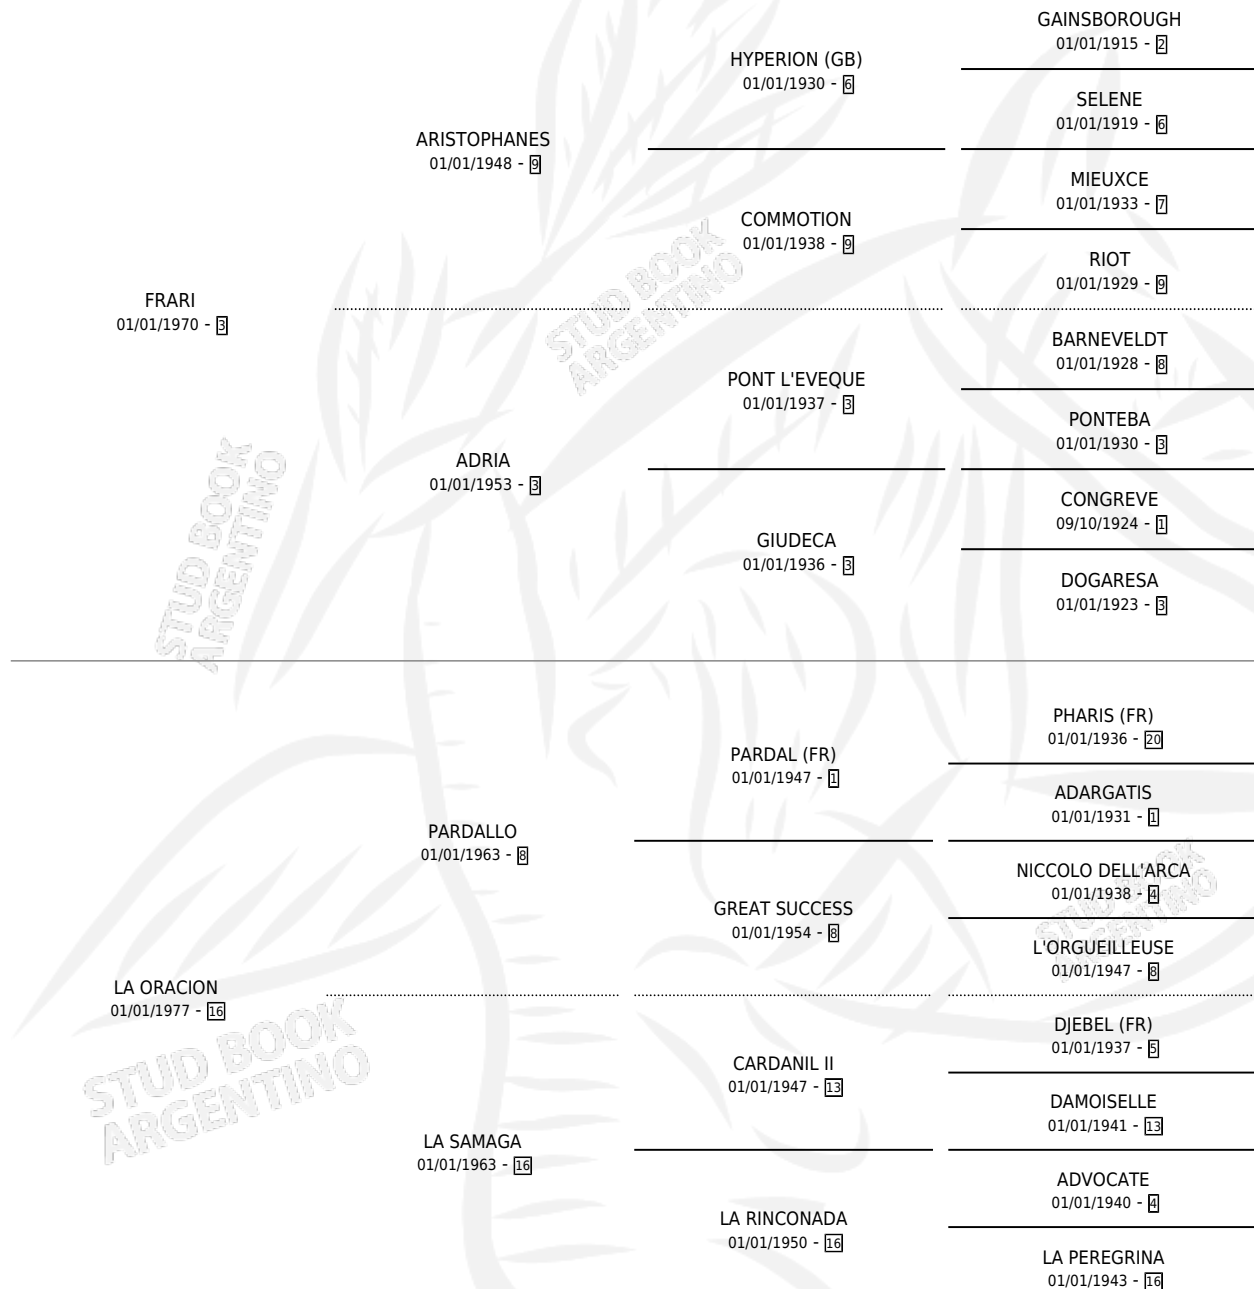

Lugar de nacimiento: Campo particular

Criador: Sin dato

~

HIJOS

	MACHOS	HEMBRAS
8 NACIERON	3	5
4 CORRIERON	2	2
3 GANARON	2	1
0 GANADORES CL	0 GANADORES GR	0 GANADORES G1

PEDIGREE

CAMPAÑA

Solo carreras oficiales de Argentina