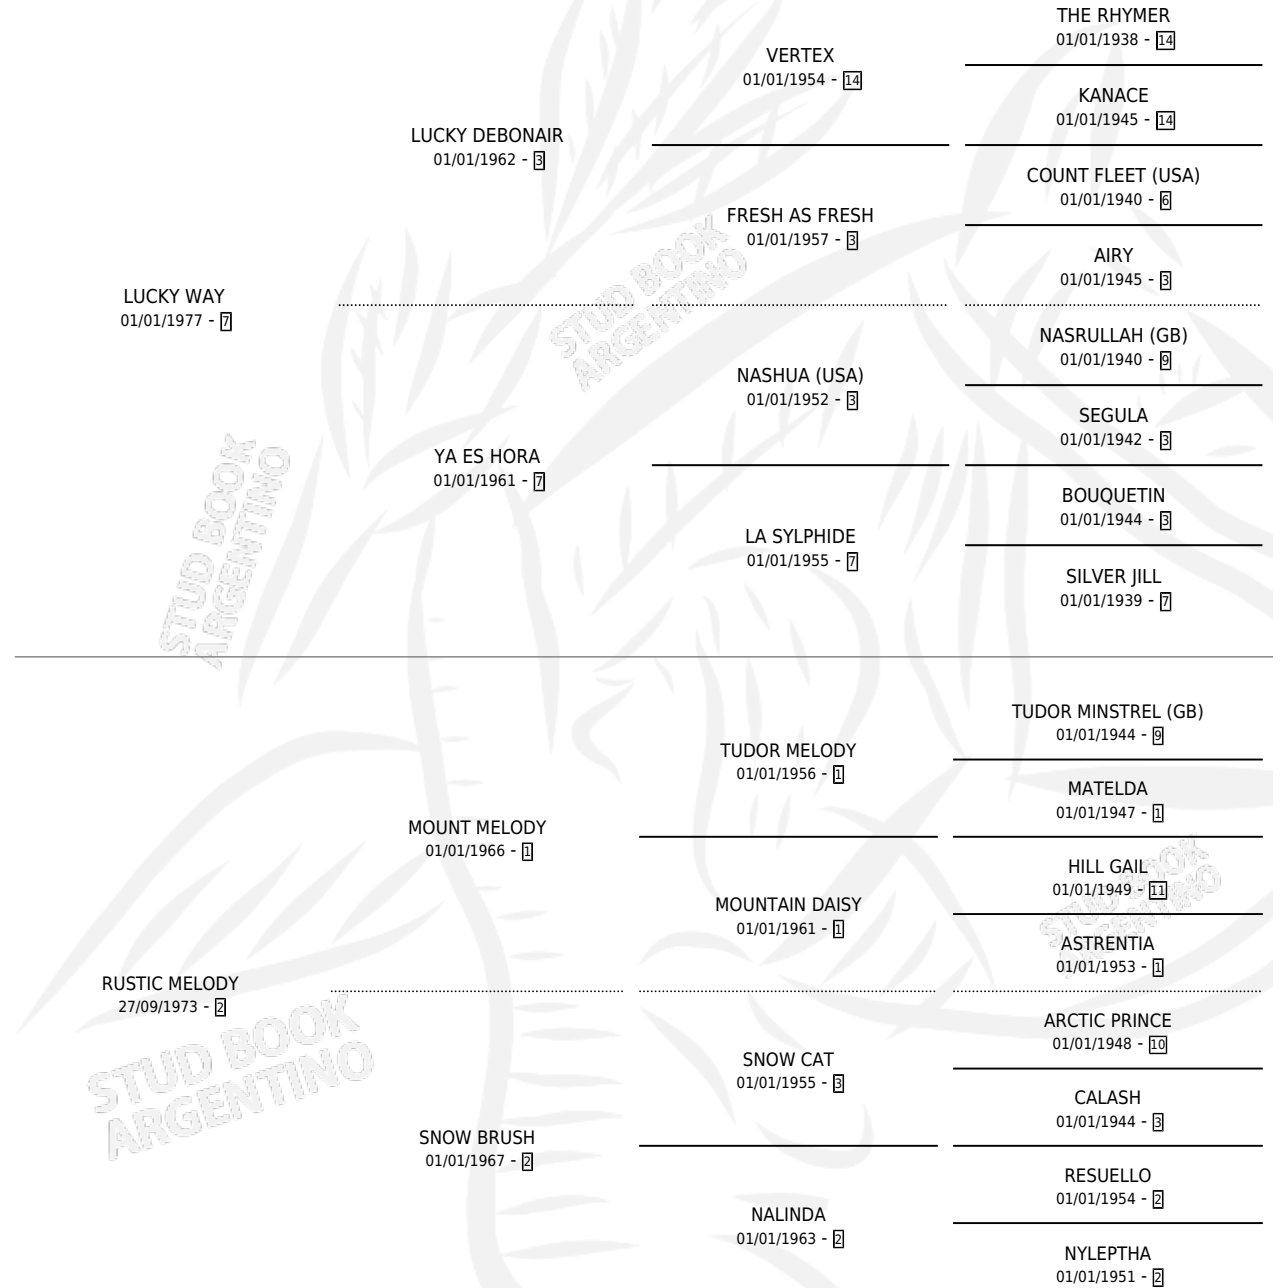

LUCKY MELODY

por LUCKY WAY y RUSTIC MELODY por MOUNT MELODY

Argentina · Macho · Zaino · SP · 06/10/1983
Familia 2-h · Volumen 31

ESTADO

TIPIFICACIÓN SANGUÍNEA	X
TIPIFICACIÓN POR ADN	X
PASAPORTE	X
IDENTIFICACIÓN POR MICROCHIP	X
REPRODUCTOR	X

Lugar de nacimiento: Campo particular

Criador: Sin dato

PEDIGREE

CAMPAÑA

Solo carreras oficiales de Argentina

POR EDAD

EDAD	CC	1°	2°	3°	4°	5°	NP	CLC	CLG	CLCG1	CLGG1	IMPORTE	GANANCIA / CC
3 AÑOS	2	2	0	0	0	0	0	0	0	0	0	\$0	\$0
TOTALES	2	2	0	0	0	0	0	0	0	0	0	\$0	\$0
%		100%	0.0%	0.0%	0.0%	0.0%	0.0%	0.0%	0.0%	0.0%	0.0%		