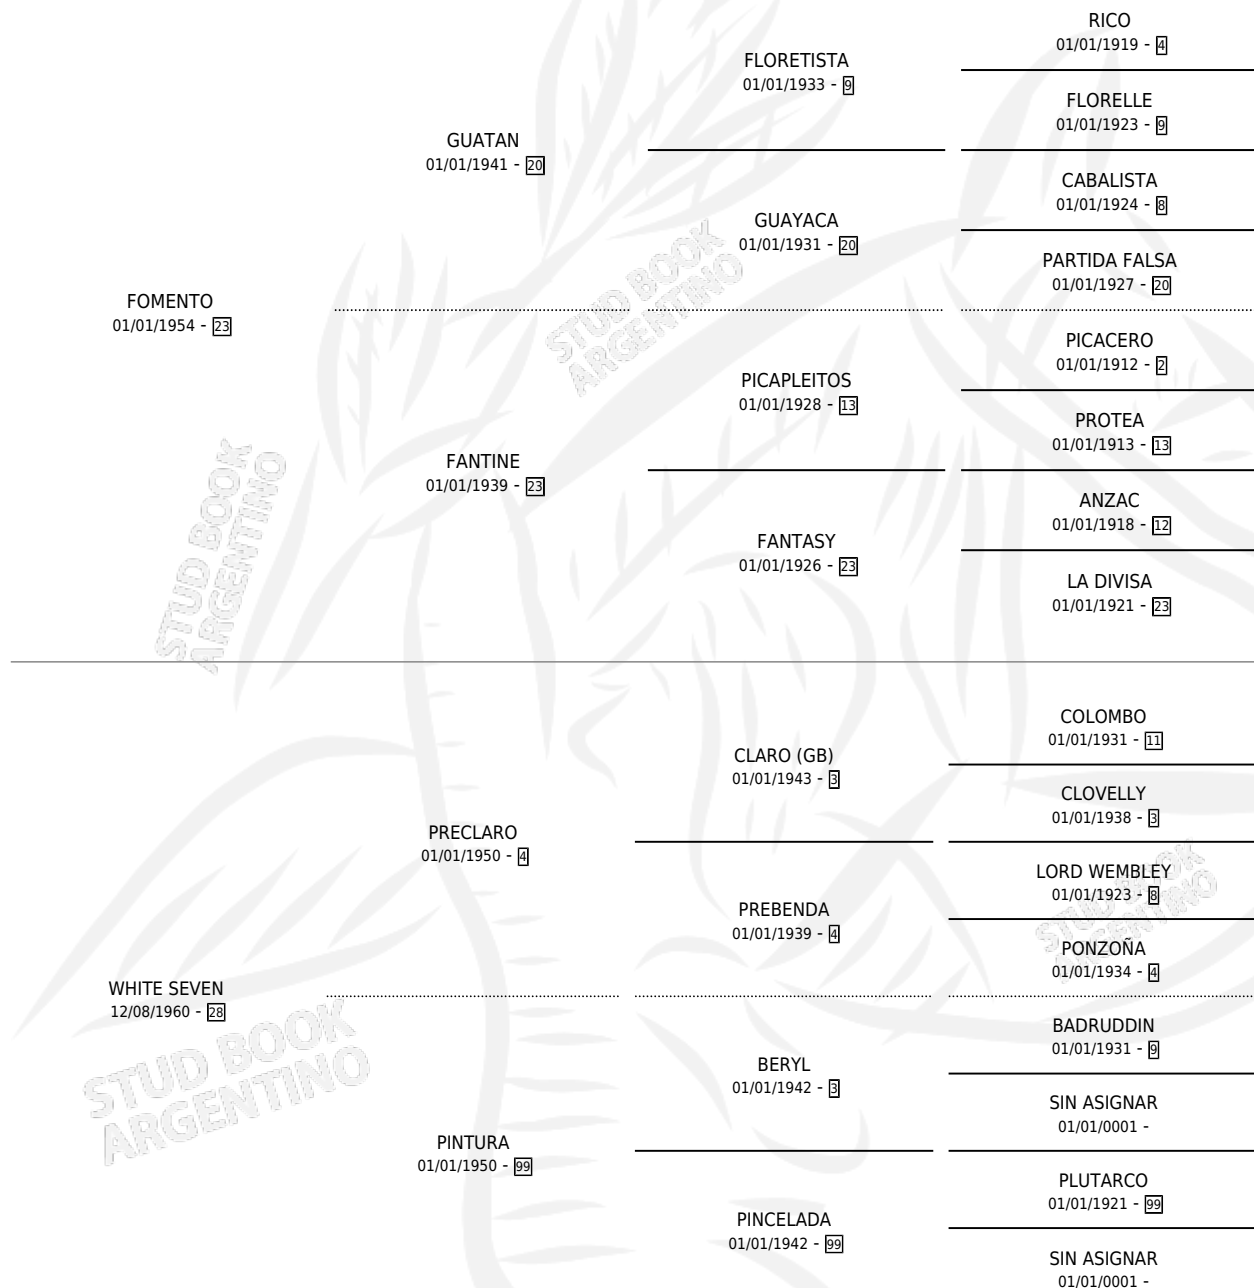

FOWI

por FOMENTO y WHITE SEVEN por PRECLARO

Argentina · Hembra · Zaino Doradillo · SP · 31/10/1967
Familia 28 · Volumen 26

ESTADO

TIPIFICACIÓN SANGUÍNEA	X
TIPIFICACIÓN POR ADN	X
PASAPORTE	X
IDENTIFICACIÓN POR MICROCHIP	X
REPRODUCTOR	✓

Lugar de nacimiento: Campo particular

Criador: Sin dato

PEDIGREE

S

mientos 0 / Efectividad 0.00%

PADRILLO	PRODUCTO	CRIADOR	1ER SERVICIO	ÚLTIMO SERVICIO
COSINO	∅			
FOWI COSINO	∅			

Datos oficiales del Stud Book Argentino