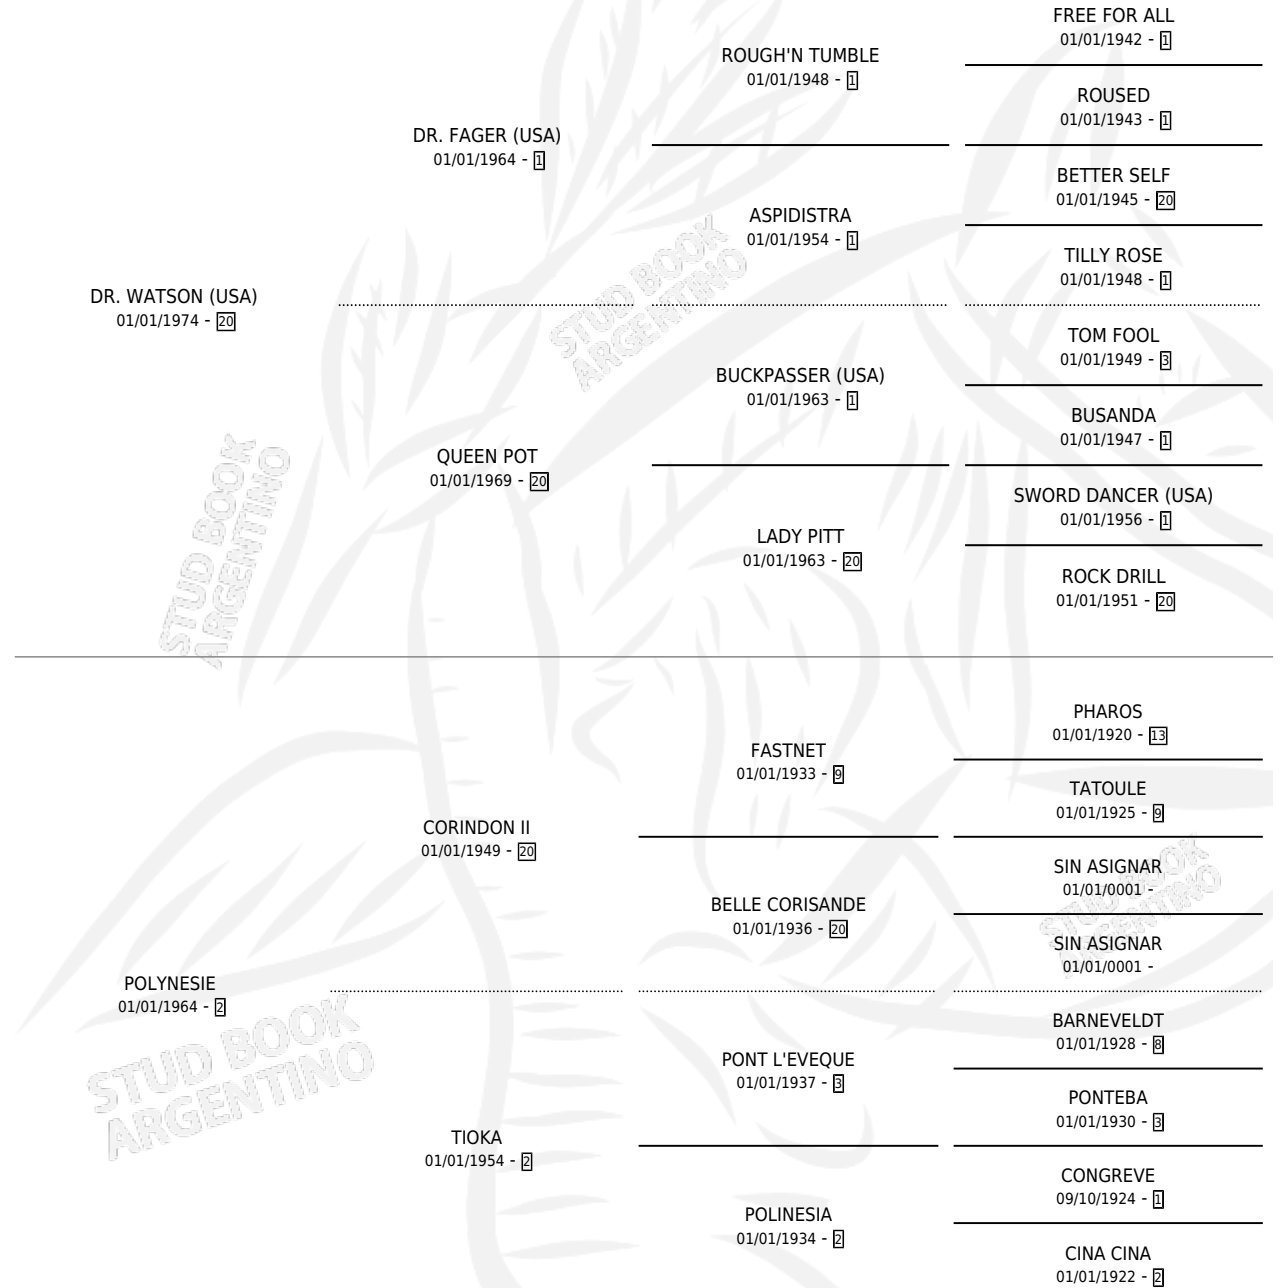

TUAREG

por DR. WATSON (USA) y POLYNESIE por CORINDON II

Argentina · Macho · No Consigna · SP · 01/01/1983
Familia 2-h · Volumen 31

ESTADO

TIPIFICACIÓN SANGUÍNEA	X
TIPIFICACIÓN POR ADN	X
PASAPORTE	X
IDENTIFICACIÓN POR MICROCHIP	X
REPRODUCTOR	X

Lugar de nacimiento: Campo particular

Criador: Chiappero Edgar Gerardo

PEDIGREE

CAMPAÑA

Solo carreras oficiales de Argentina

POR EDAD

EDAD	CC	1°	2°	3°	4°	5°	NP	CLC	CLG	CLCG1	CLGG1	IMPORTE	GANANCIA / CC
4 AÑOS	1	1	0	0	0	0	0	0	0	0	0	\$0	\$0
5 AÑOS	1	0	0	0	0	0	1	0	0	0	0	\$0	\$0
6 AÑOS	14	2	1	2	1	1	7	0	0	0	0	\$0	\$0
TOTALES	16	3	1	2	1	1	8	0	0	0	0	\$0	\$0
%		18.8%	6.3%	12.5%	6.3%	6.3%	50.0%	0.0%	0.0%	0.0%	0.0%		